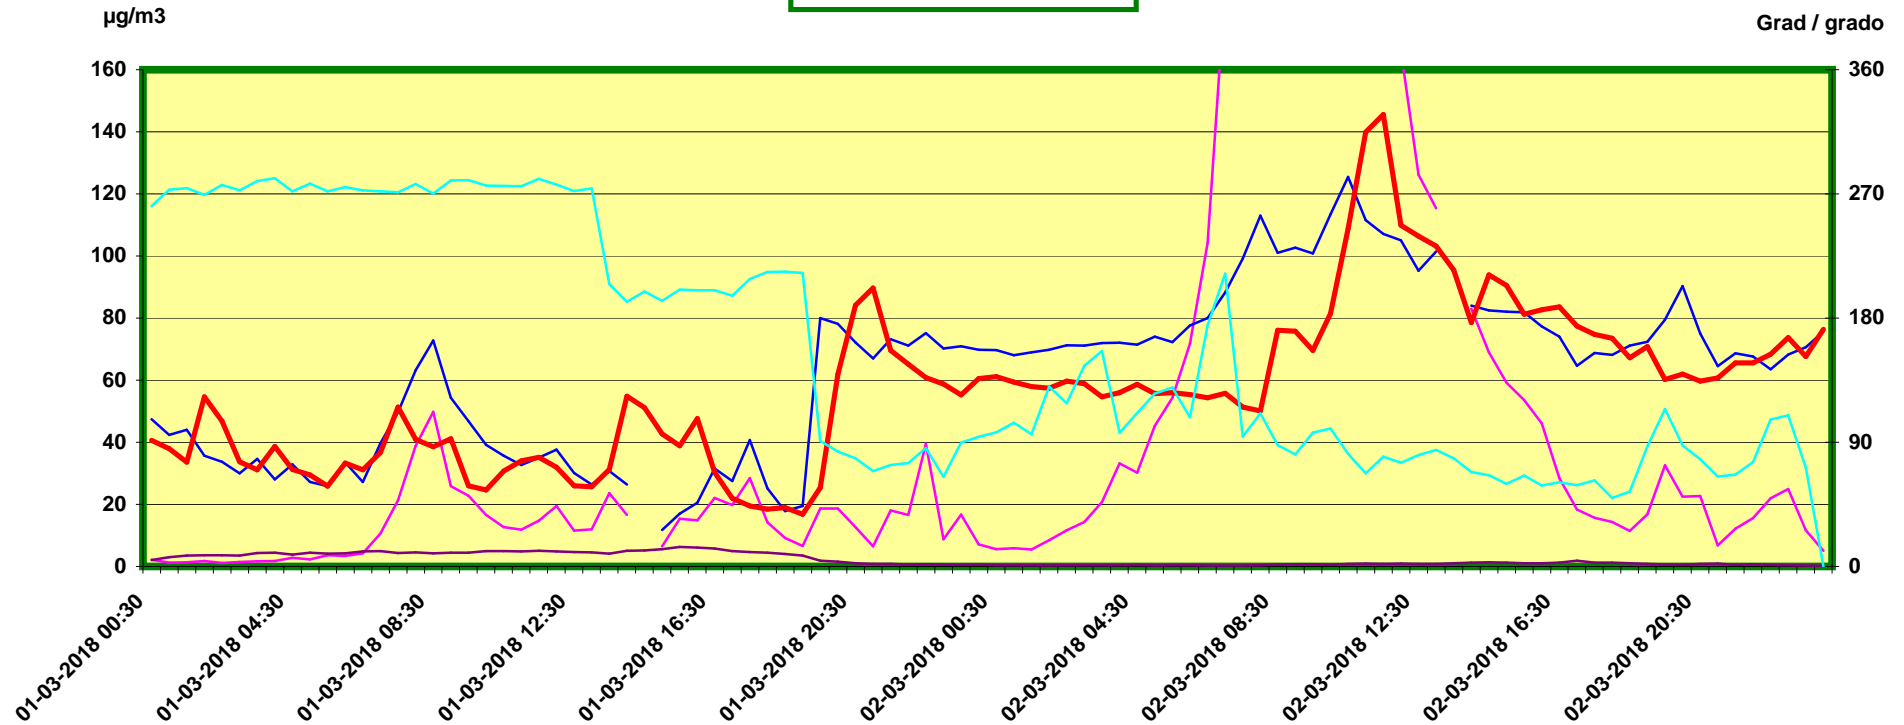

Innsbruck Sillhöfe

Zeitraum / Periodo di tempo: 01-03-2018 00:30 - 02-03-2018 24:00

Unkorrigierte Werte / Valori non corretti

— Stickstoffmonoxid - Monossido di azoto / µg/m³

— Stickstoffdioxid - Biossido di azoto / µg/m³

— Feinstaub PM10 - Polveri sottili (diametro <10µm) / µg/m³

— Windgeschwindigkeit (arithm.) - Velocità del vento / m/s

— Windrichtung (vekt.) - Direzione del vento / Grad