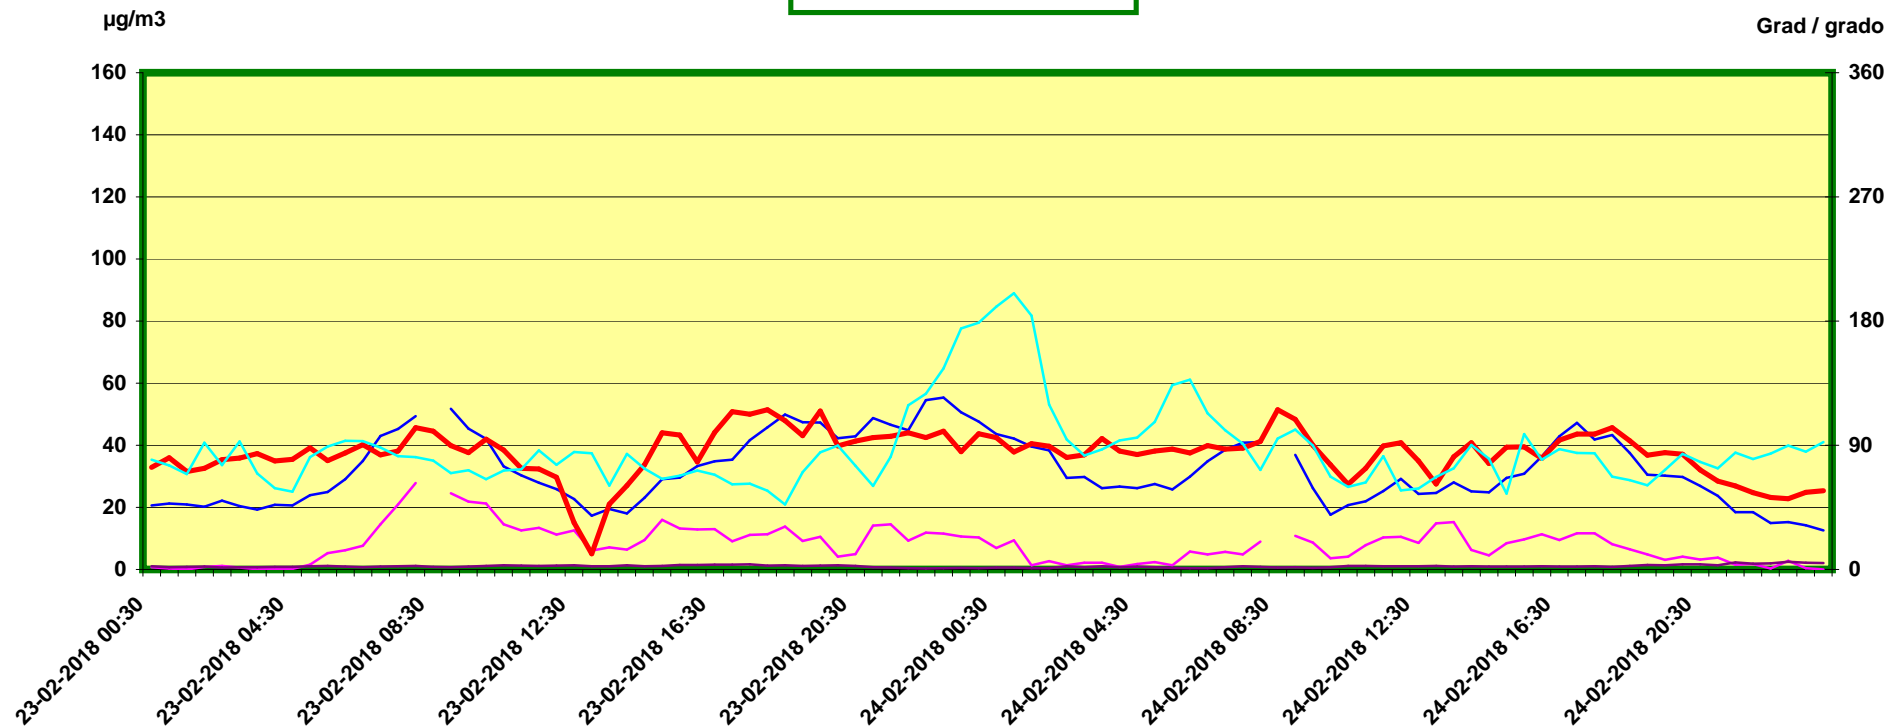

Innsbruck Sillhöfe

Zeitraum / Periodo di tempo: 23-02-2018 00:30 - 24-02-2018 24:00

Unkorrigierte Werte / Valori non corretti