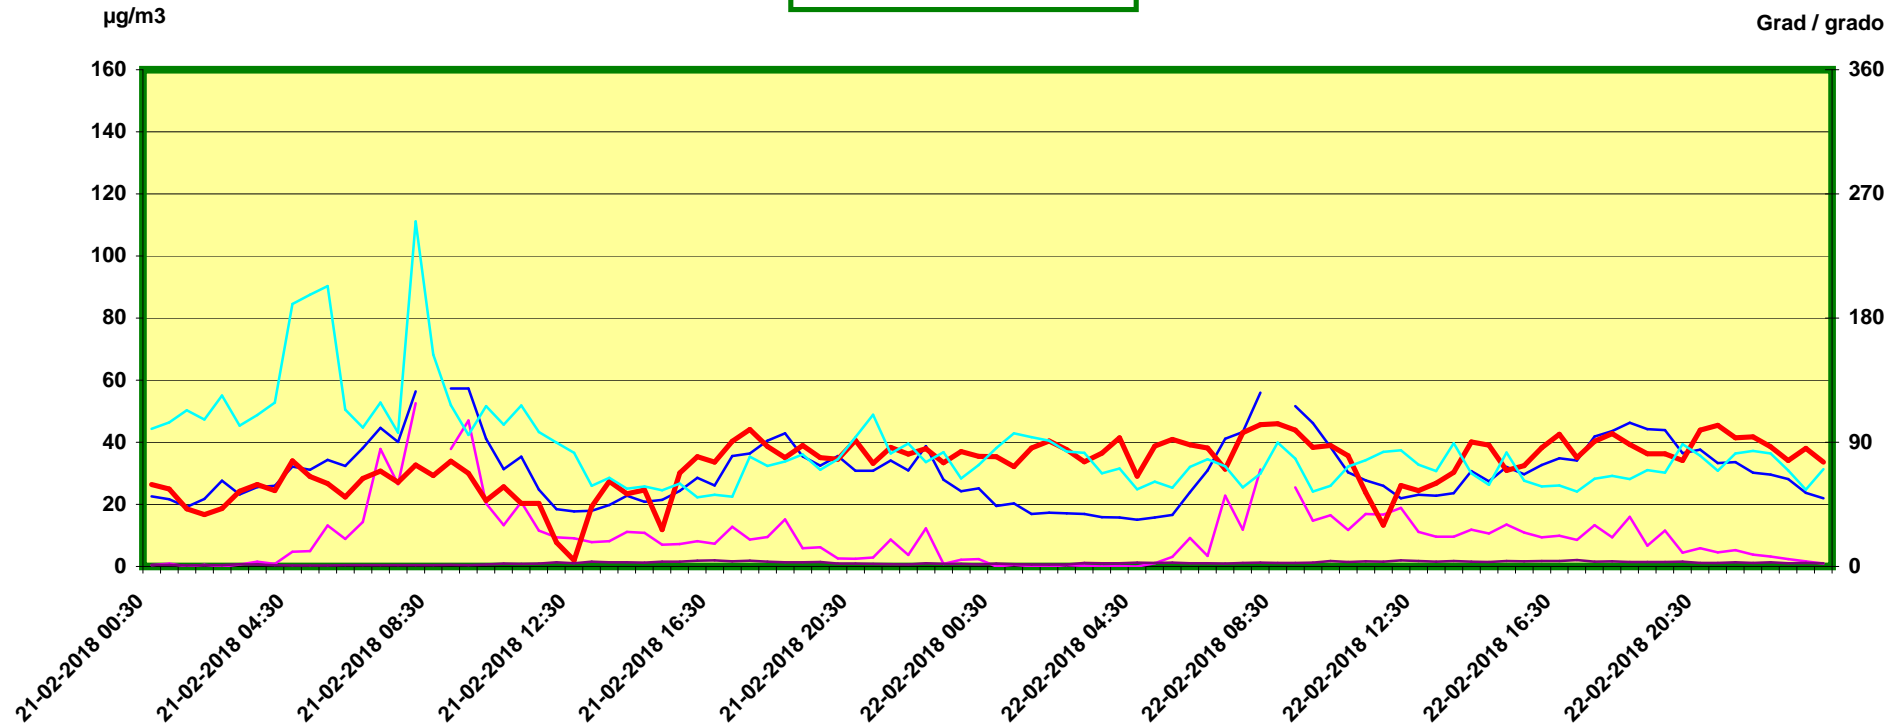

Innsbruck Sillhöfe

Zeitraum / Periodo di tempo: 21-02-2018 00:30 - 22-02-2018 24:00

Unkorrigierte Werte / Valori non corretti

— Stickstoffmonoxid - Monossido di azoto / ug/m3

— Stickstoffdioxid - Biossido di azoto / ug/m3

— Feinstaub PM10 - Polveri sottili (diametro <10µm) / ug/m3

— Windgeschwindigkeit (arithm.) - Velocità del vento / m/s

— Windrichtung (vekt.) - Direzione del vento / Grad