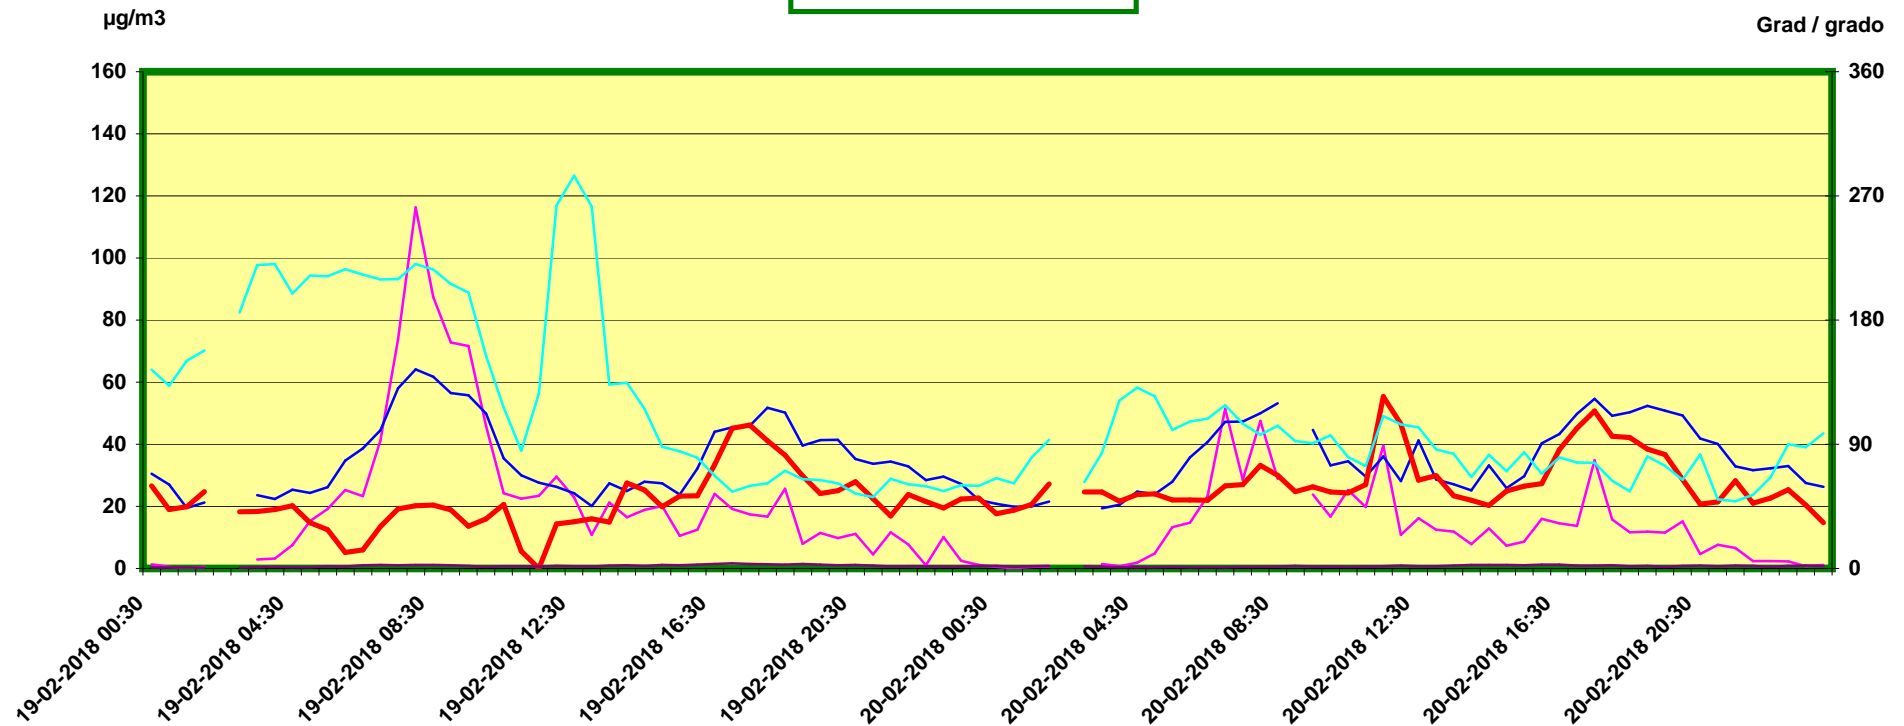

## Innsbruck Sillhöfe

Zeitraum / Periodo di tempo: 19-02-2018 00:30 - 20-02-2018 24:00

Unkorrigierte Werte / Valori non corretti

— Stickstoffmonoxid - Monossido di azoto / ug/m3

— Stickstoffdioxid - Biossido di azoto / ug/m3

— Feinstaub PM10 - Polveri sottili (diametro <10µm) / ug/m3

— Windgeschwindigkeit (arithm.) - Velocità del vento / m/s

— Windrichtung (vekt.) - Direzione del vento / Grad