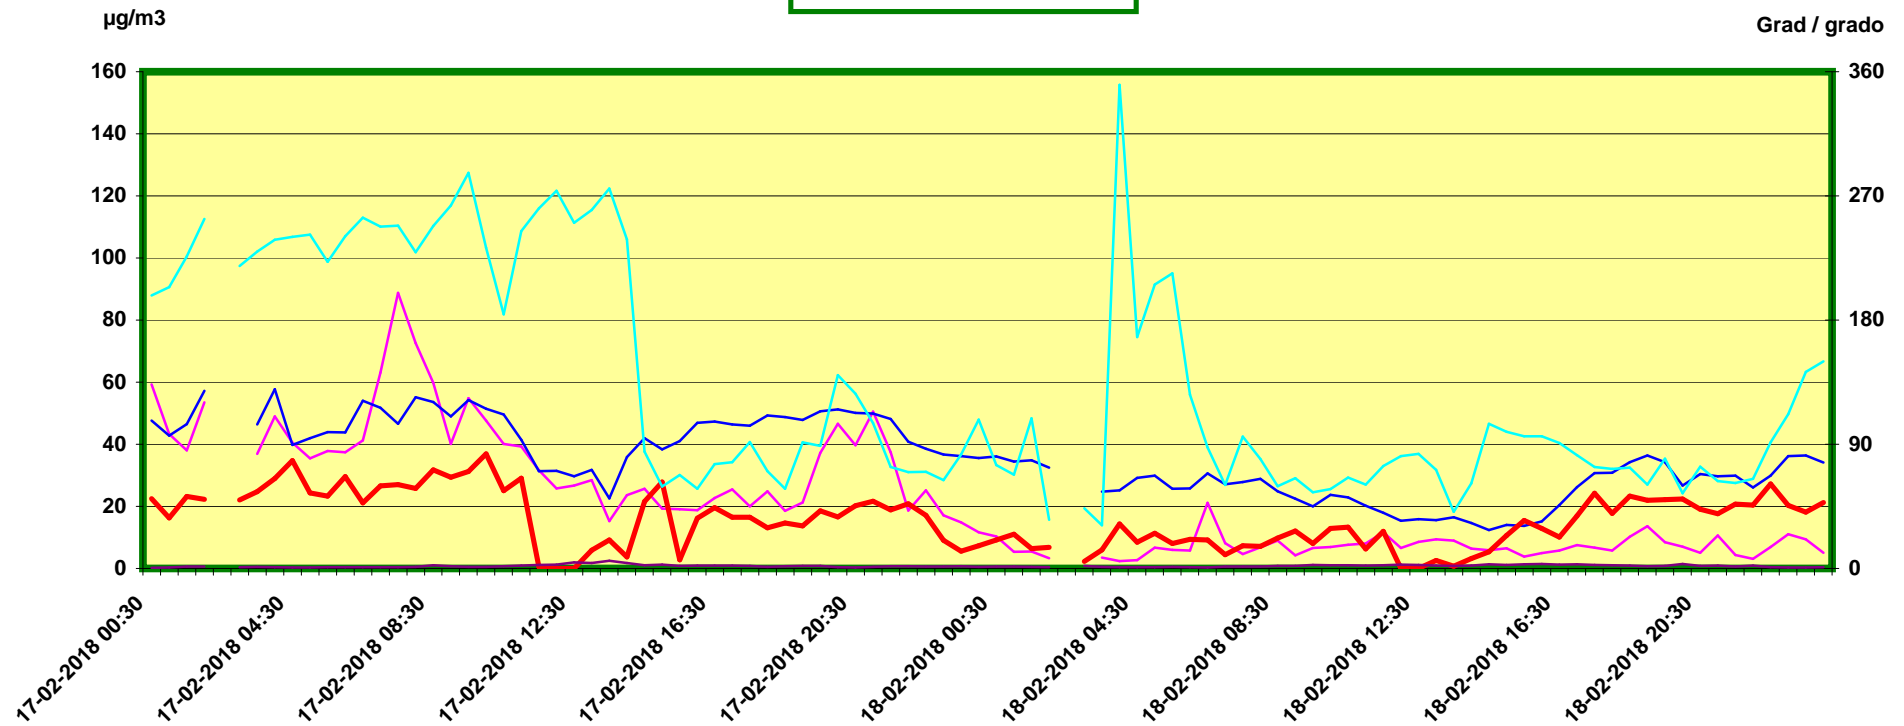

Innsbruck Sillhöfe

Zeitraum / Periodo di tempo: 17-02-2018 00:30 - 18-02-2018 24:00

Unkorrigierte Werte / Valori non corretti

— Stickstoffmonoxid - Monossido di azoto / ug/m3

— Stickstoffdioxid - Biossido di azoto / ug/m3

— Feinstaub PM10 - Polveri sottili (diametro <10µm) / ug/m3

— Windgeschwindigkeit (arithm.) - Velocità del vento / m/s

— Windrichtung (vekt.) - Direzione del vento / Grad