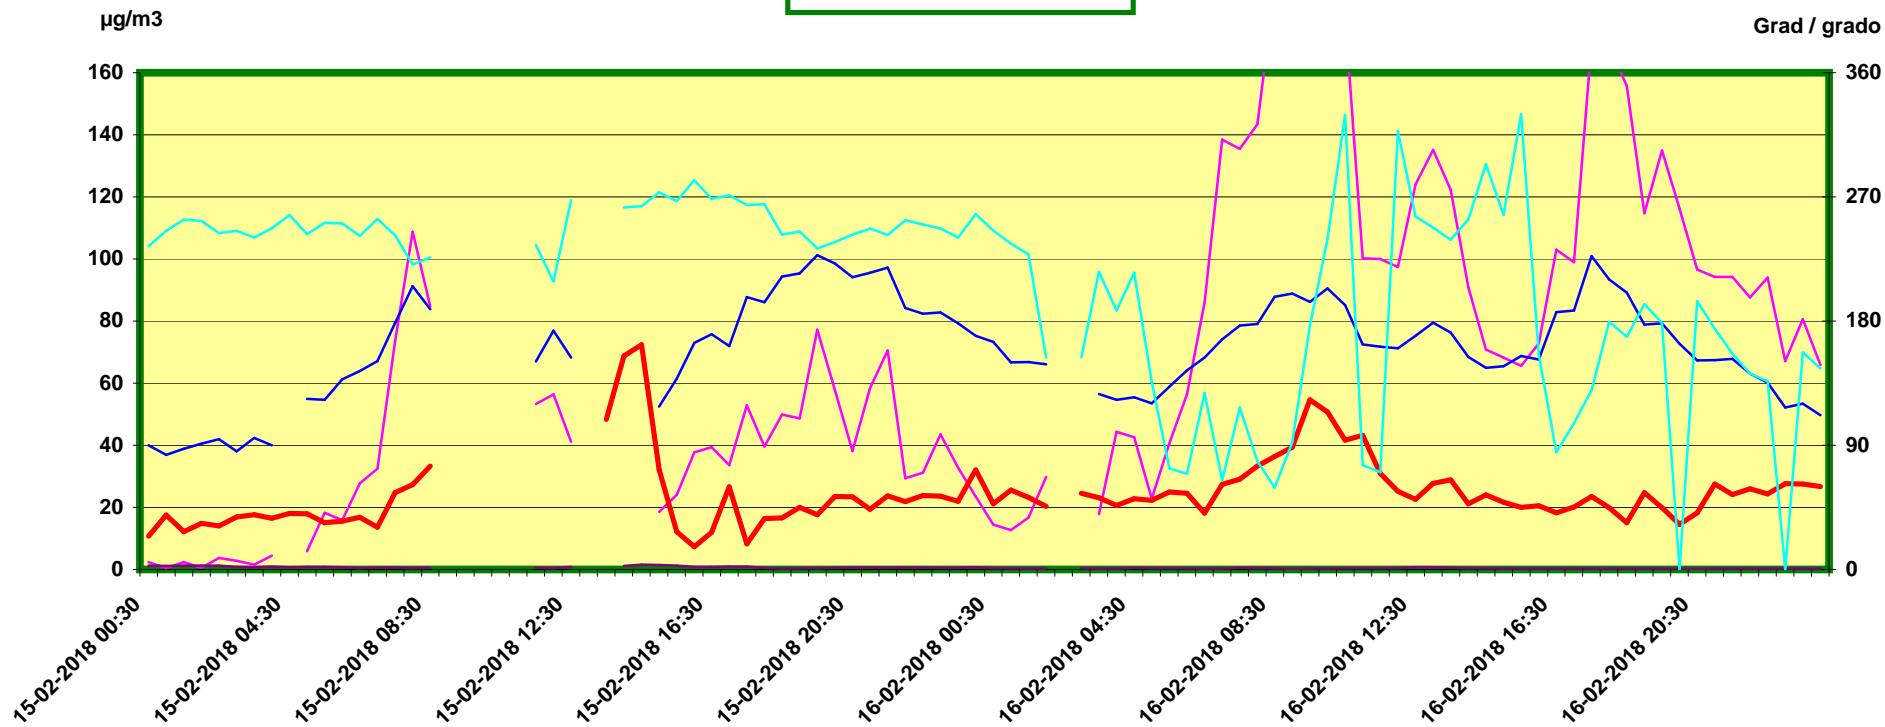

Innsbruck Sillhöfe

Zeitraum / Periodo di tempo: 15-02-2018 00:30 - 16-02-2018 24:00

Unkorrigierte Werte / Valori non corretti