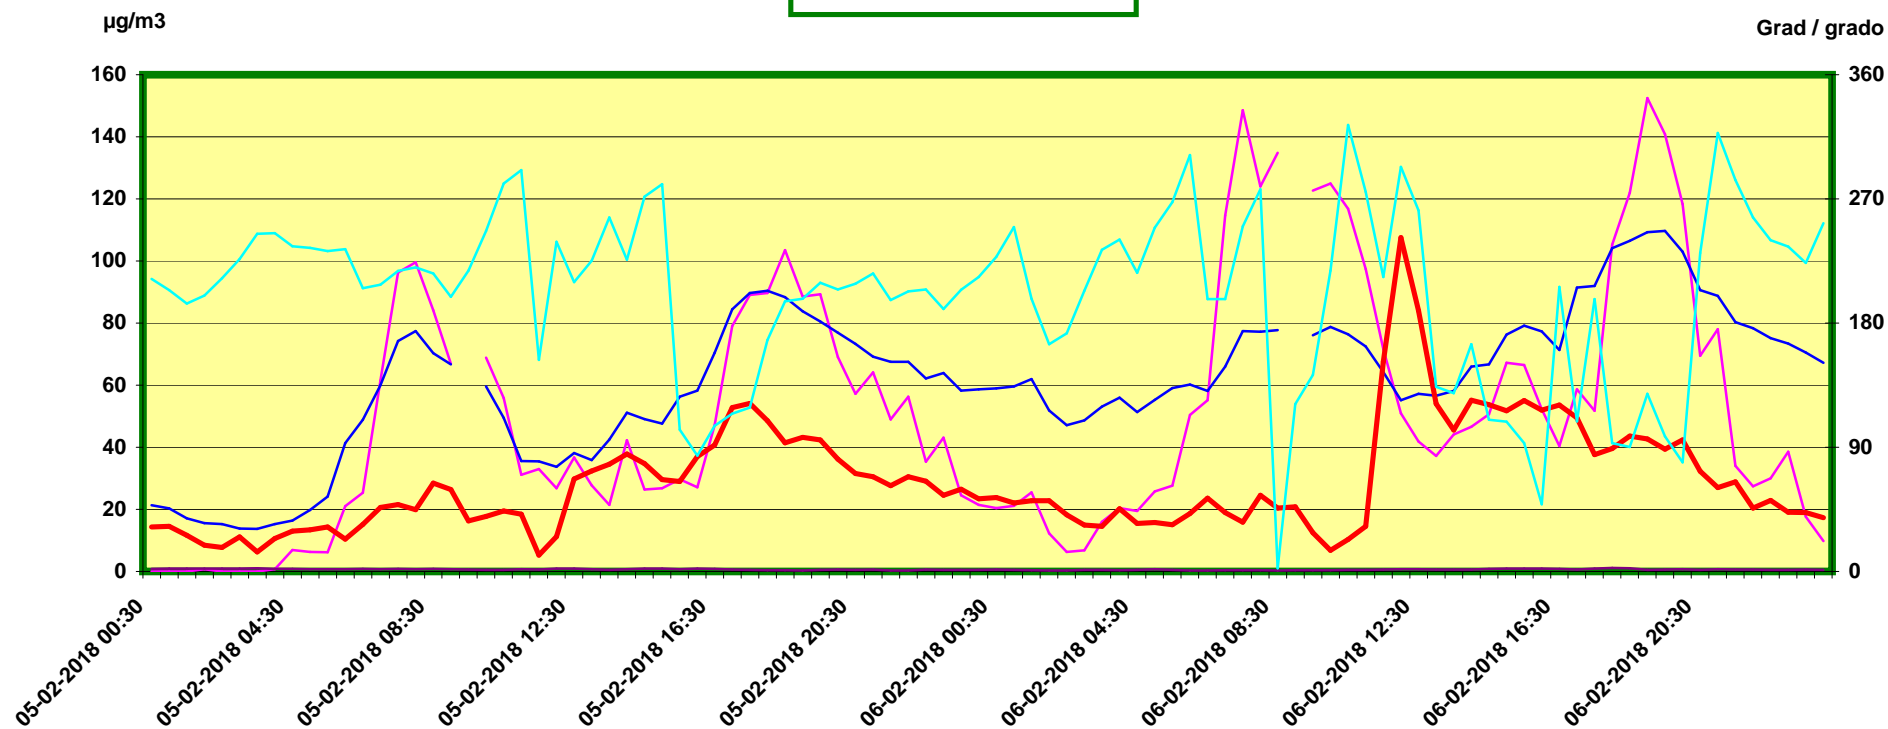

Innsbruck Sillhöfe

Zeitraum / Periodo di tempo: 05-02-2018 00:30 - 06-02-2018 24:00

Unkorrigierte Werte / Valori non corretti