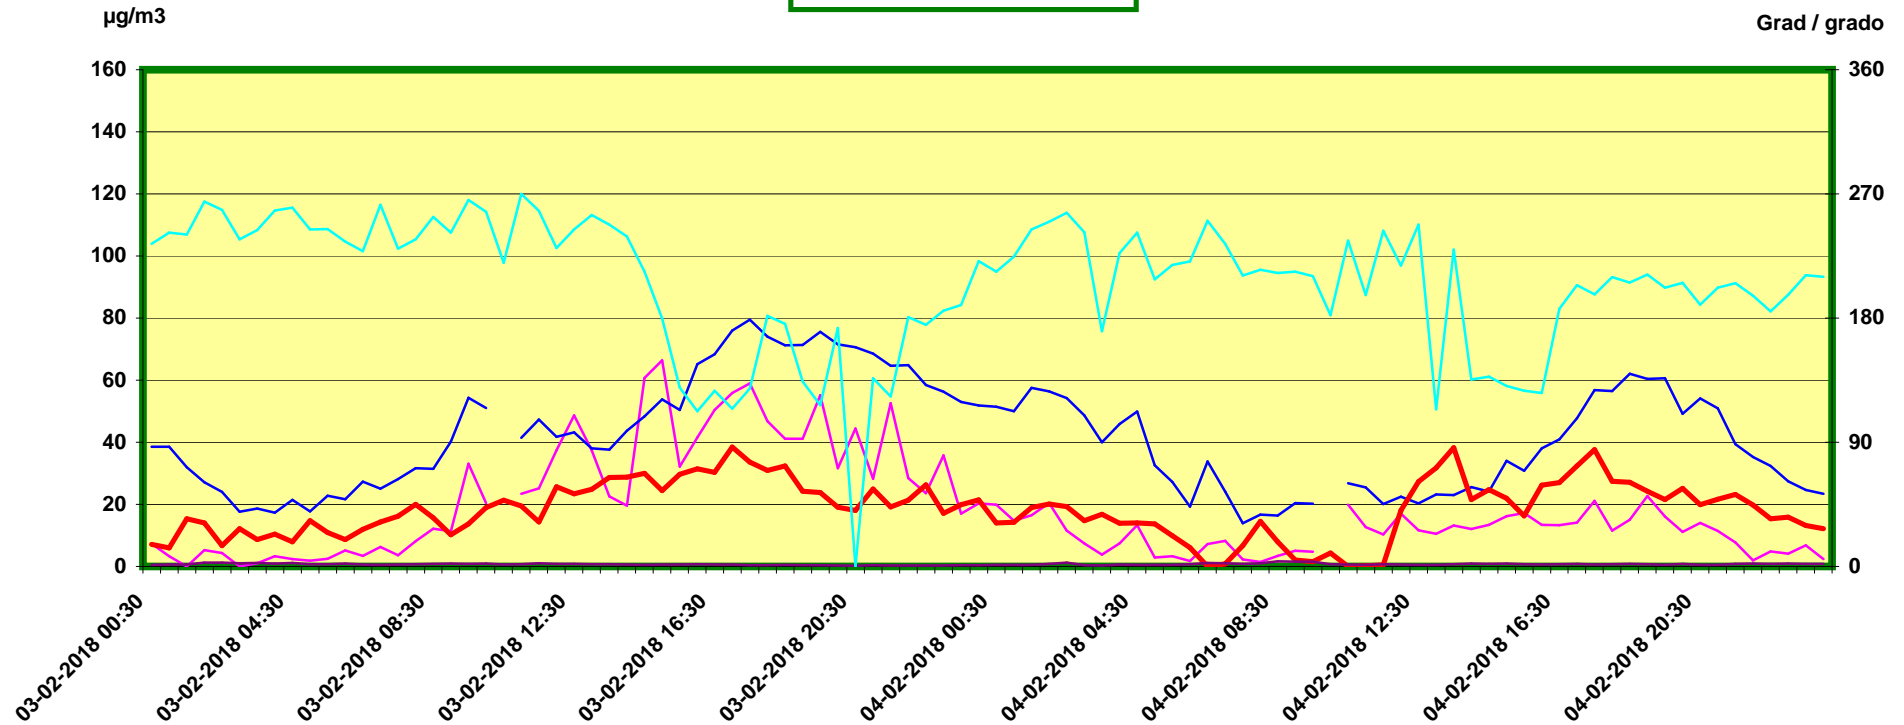

## Innsbruck Sillhöfe

Zeitraum / Periodo di tempo: 03-02-2018 00:30 - 04-02-2018 24:00

Unkorrigierte Werte / Valori non corretti

— Stickstoffmonoxid - Monossido di azoto / ug/m3

— Stickstoffdioxid - Biossido di azoto / ug/m3

— Feinstaub PM10 - Polveri sottili (diametro <10µm) / ug/m3

— Windgeschwindigkeit (arithm.) - Velocità del vento / m/s

— Windrichtung (vekt.) - Direzione del vento / Grad