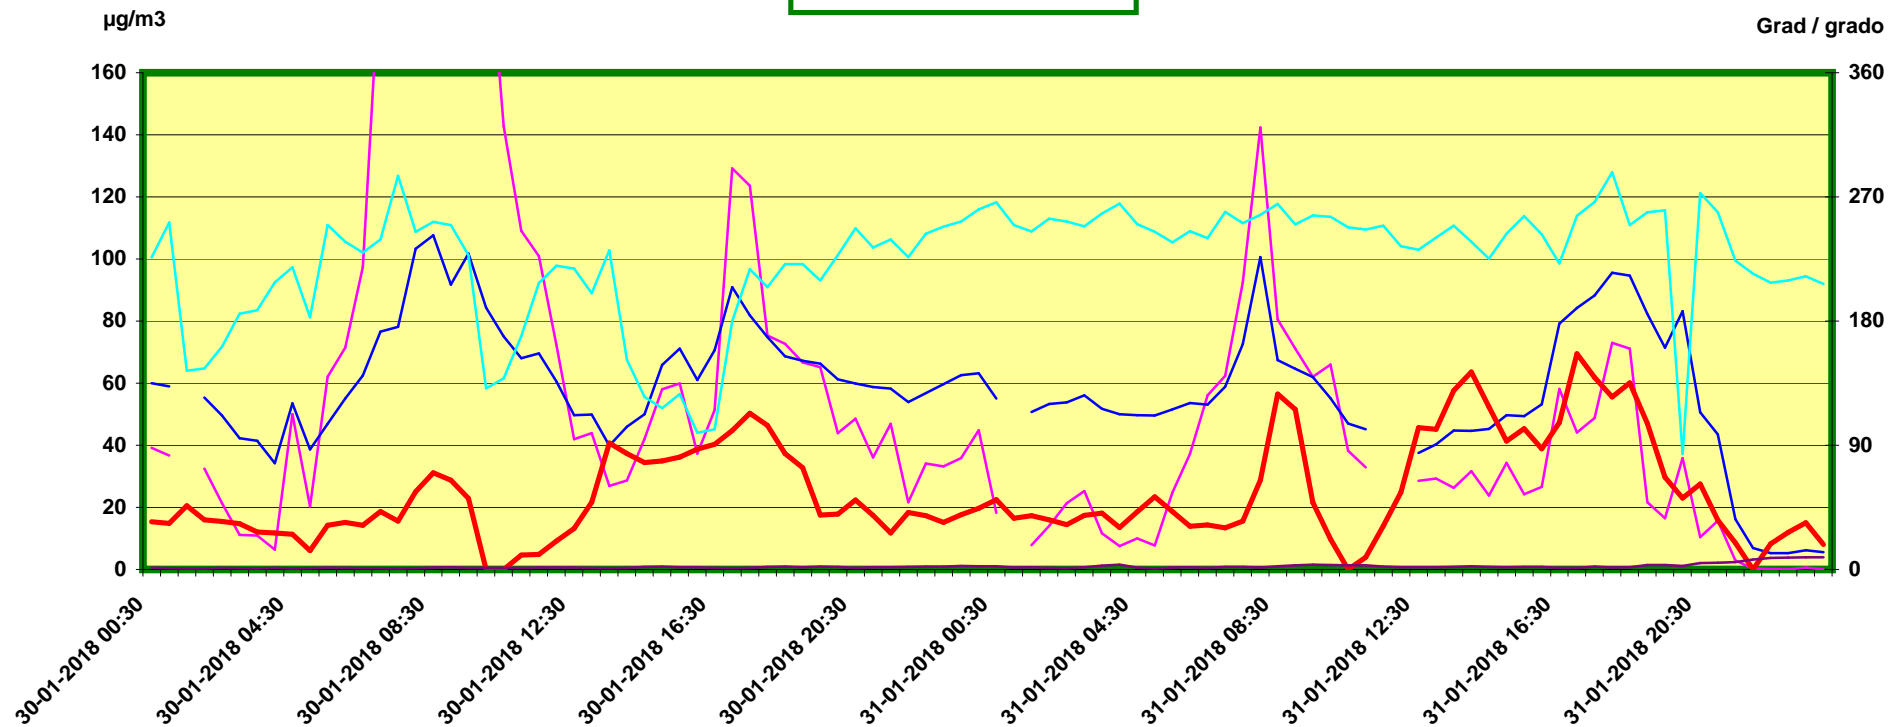

Innsbruck Sillhöfe

Zeitraum / Periodo di tempo: 30-01-2018 00:30 - 31-01-2018 24:00

Unkorrigierte Werte / Valori non corretti