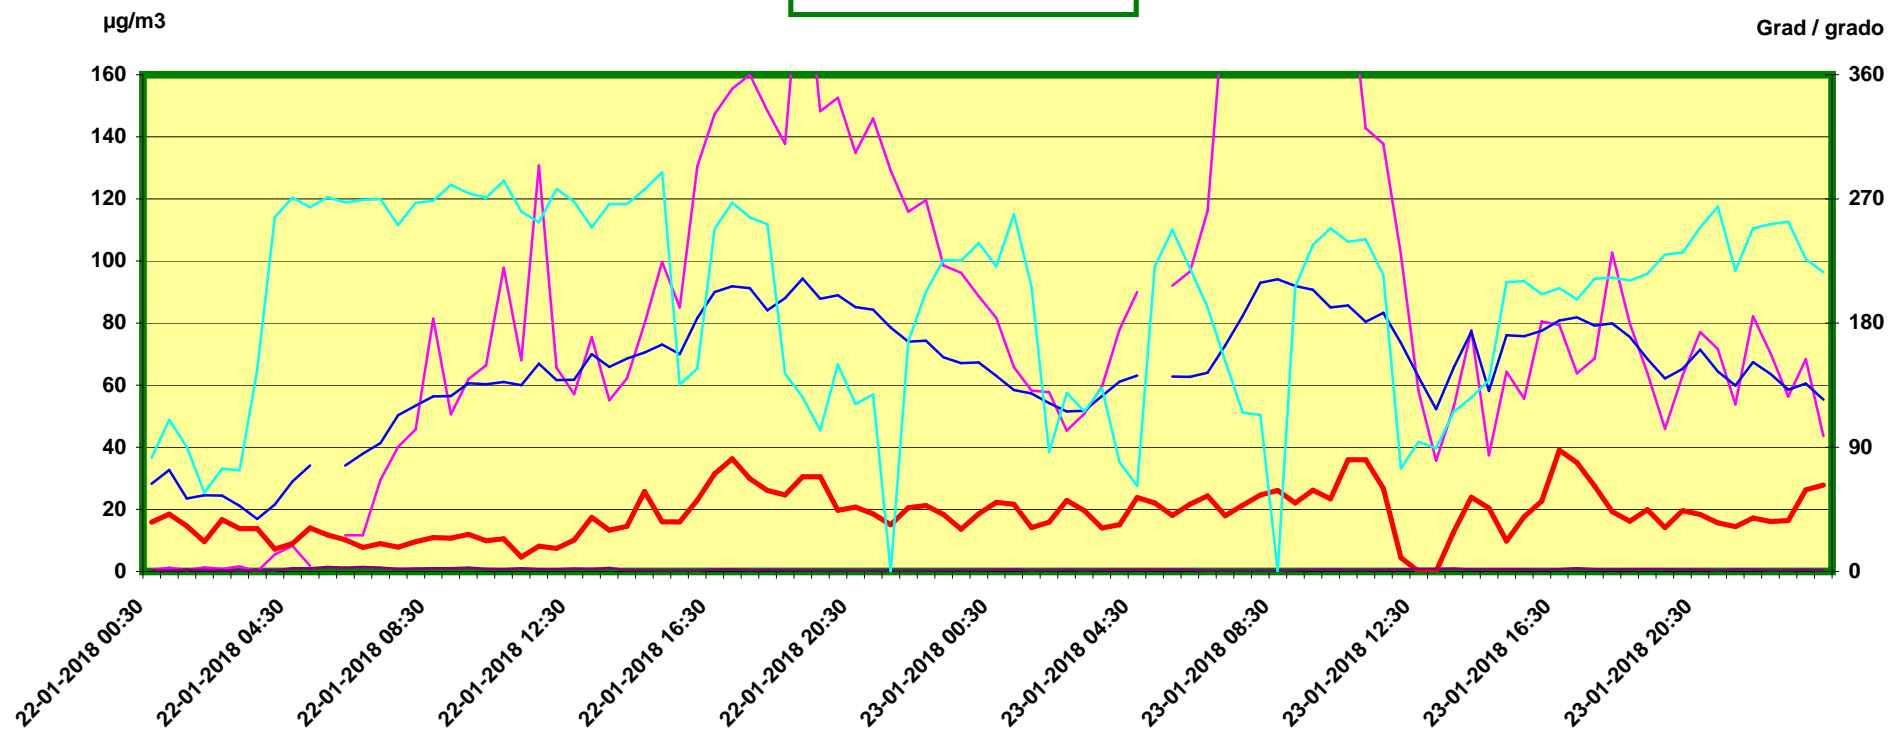

## Innsbruck Sillhöfe

Zeitraum / Periodo di tempo: 22-01-2018 00:30 - 23-01-2018 24:00

Unkorrigierte Werte / Valori non corretti