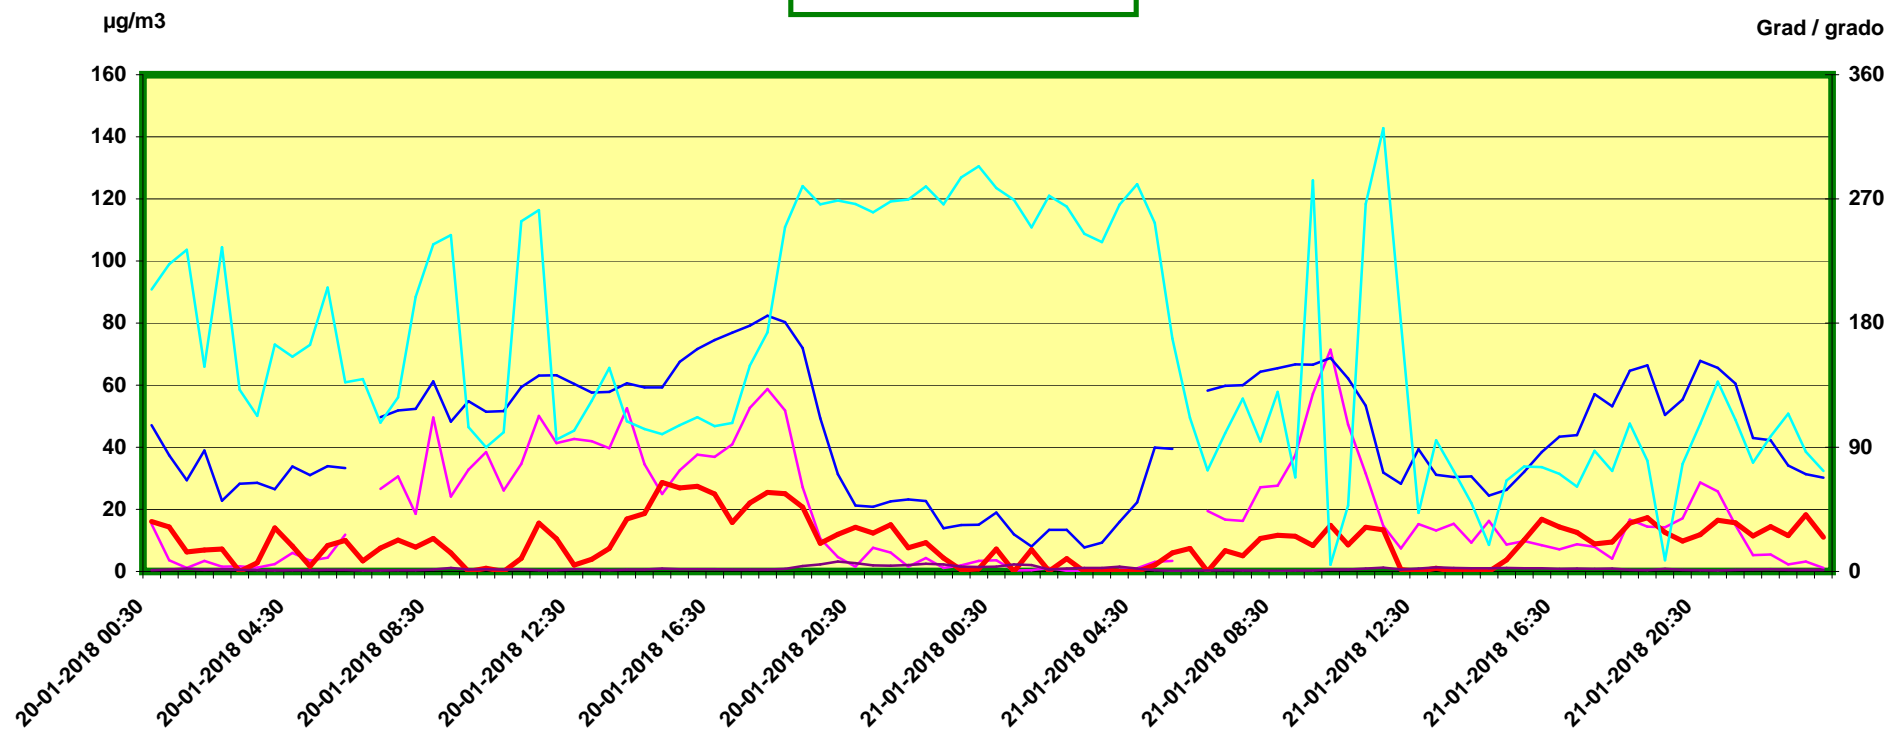

Innsbruck Sillhöfe

Zeitraum / Periodo di tempo: 20-01-2018 00:30 - 21-01-2018 24:00

Unkorrigierte Werte / Valori non corretti