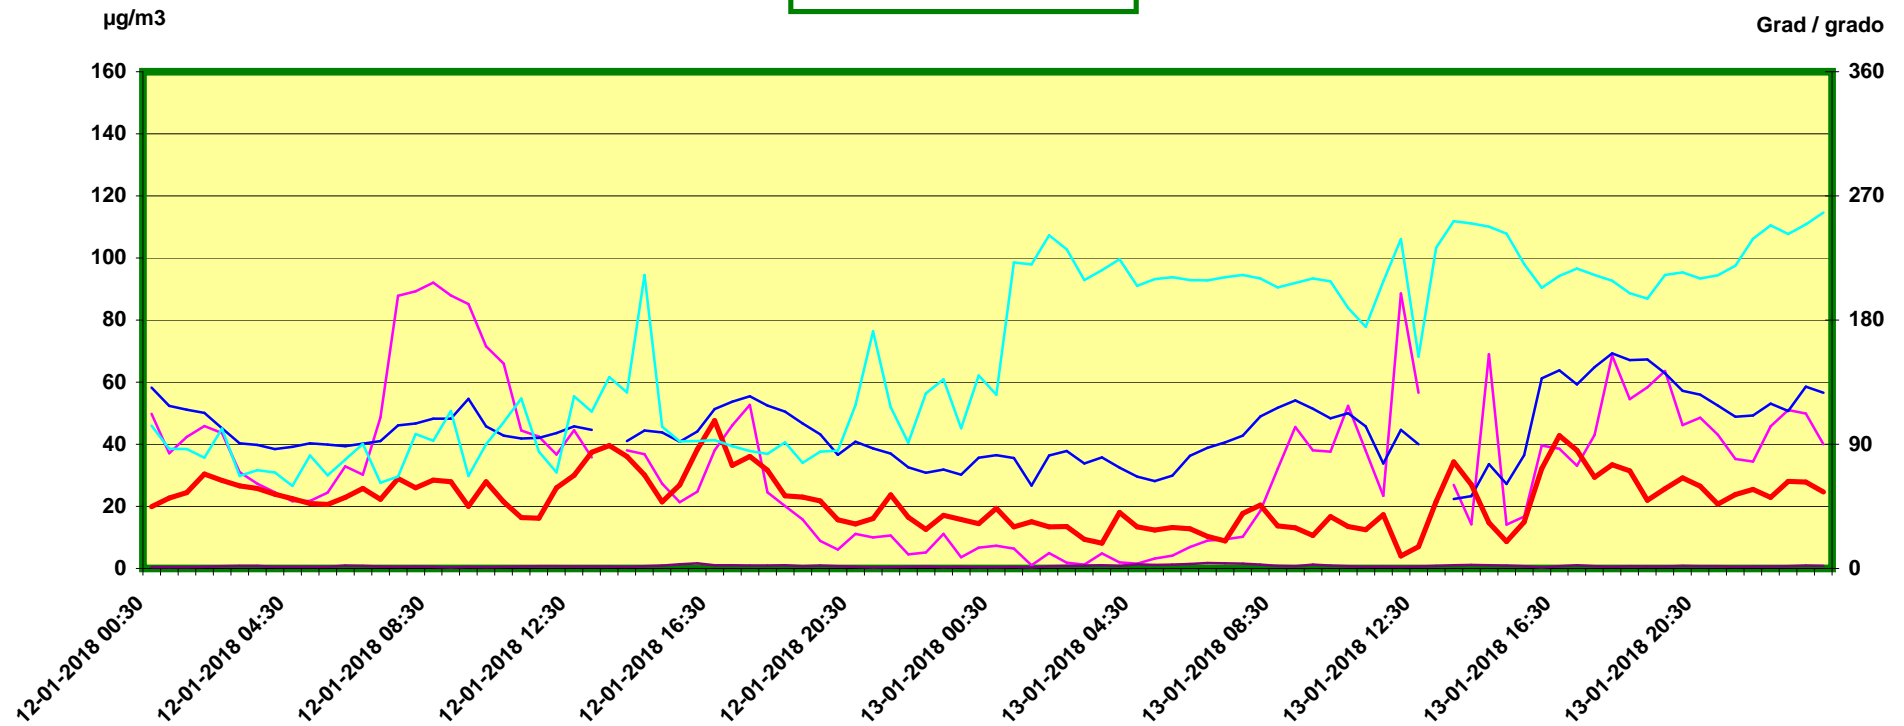

Innsbruck Sillhöfe

Zeitraum / Periodo di tempo: 12-01-2018 00:30 - 13-01-2018 24:00

Unkorrigierte Werte / Valori non corretti

— Stickstoffmonoxid - Monossido di azoto / ug/m3

— Stickstoffdioxid - Biossido di azoto / ug/m3

— Feinstaub PM10 - Polveri sottili (diametro <10µm) / ug/m3

— Windgeschwindigkeit (arithm.) - Velocità del vento / m/s

— Windrichtung (vekt.) - Direzione del vento / Grad