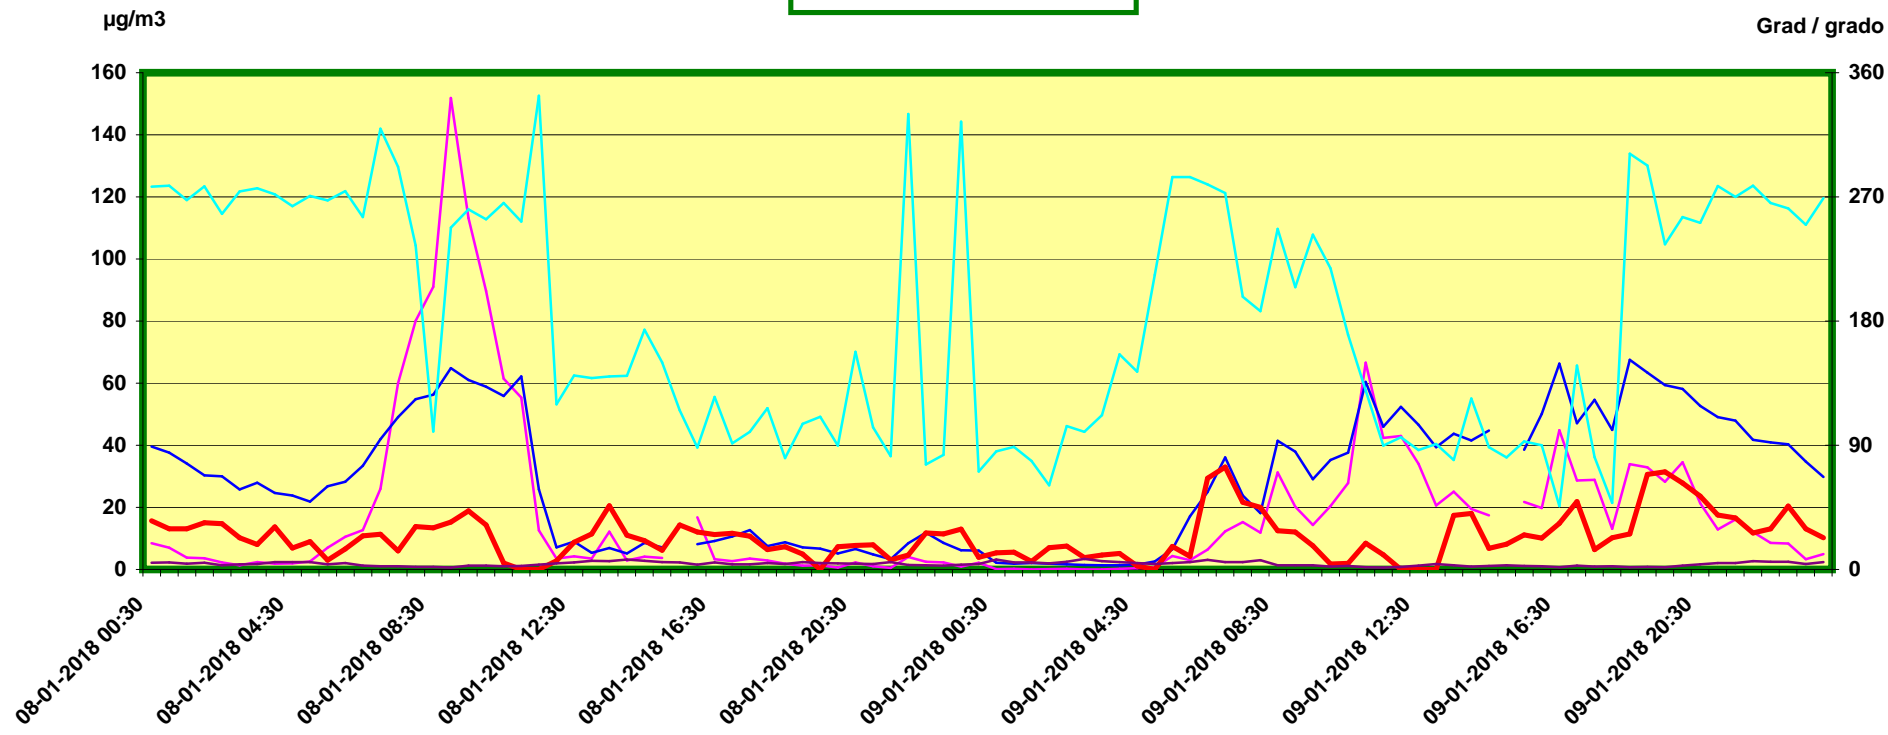

# Innsbruck Sillhöfe

Zeitraum / Periodo di tempo: 08-01-2018 00:30 - 09-01-2018 24:00      Unkorrigierte Werte / Valori non corretti