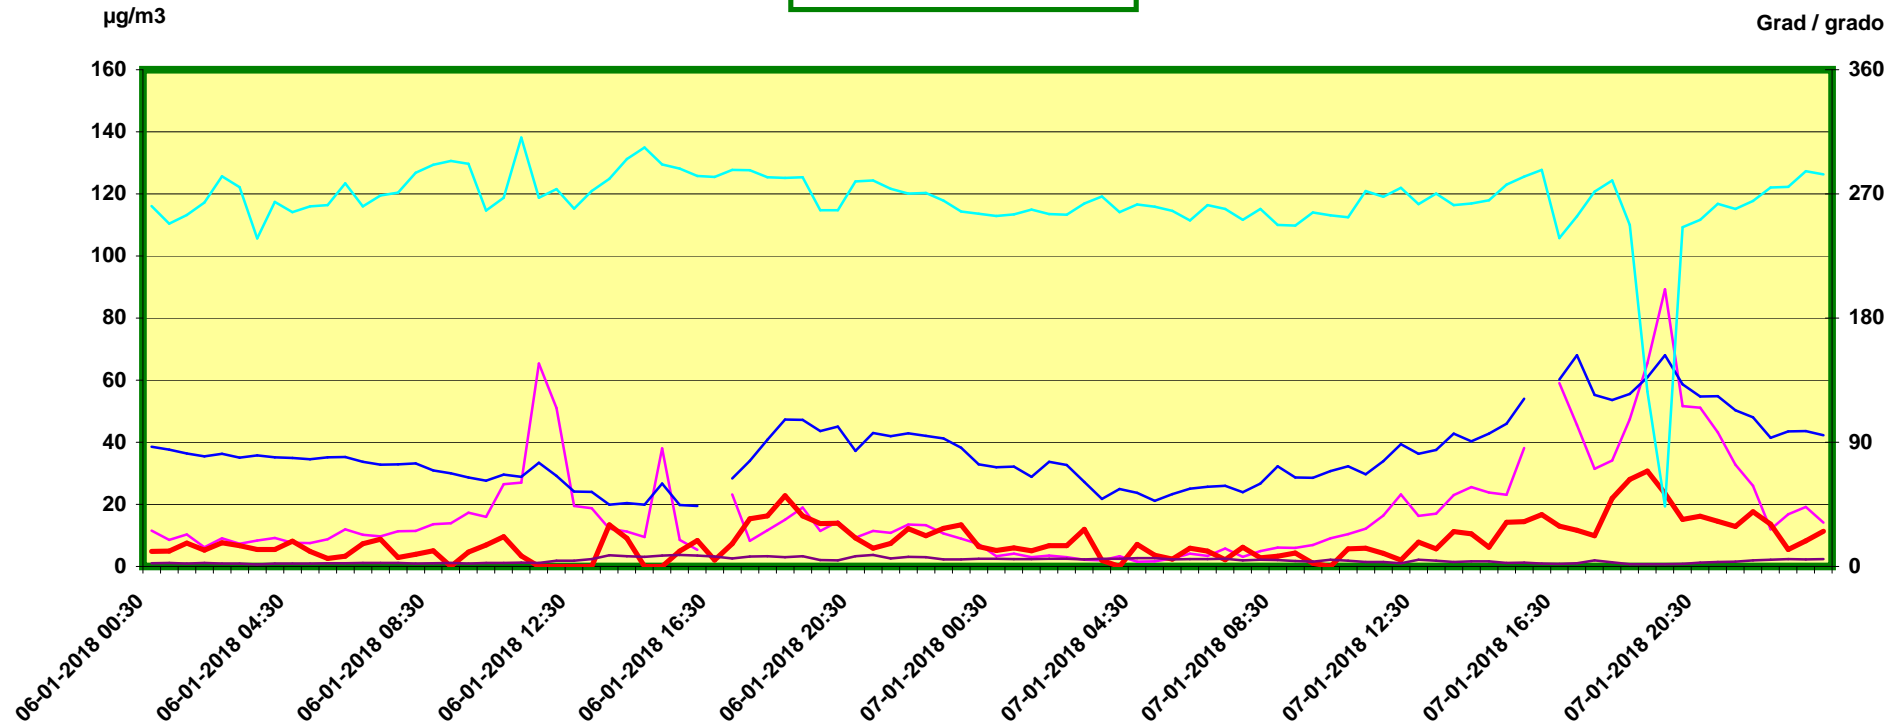

Innsbruck Sillhöfe

Zeitraum / Periodo di tempo: 06-01-2018 00:30 - 07-01-2018 24:00

Unkorrigierte Werte / Valori non corretti

— Stickstoffmonoxid - Monossido di azoto / ug/m3

— Stickstoffdioxid - Biossido di azoto / ug/m3

— Feinstaub PM10 - Polveri sottili (diametro <10µm) / ug/m3

— Windgeschwindigkeit (arithm.) - Velocità del vento / m/s

— Windrichtung (vekt.) - Direzione del vento / Grad