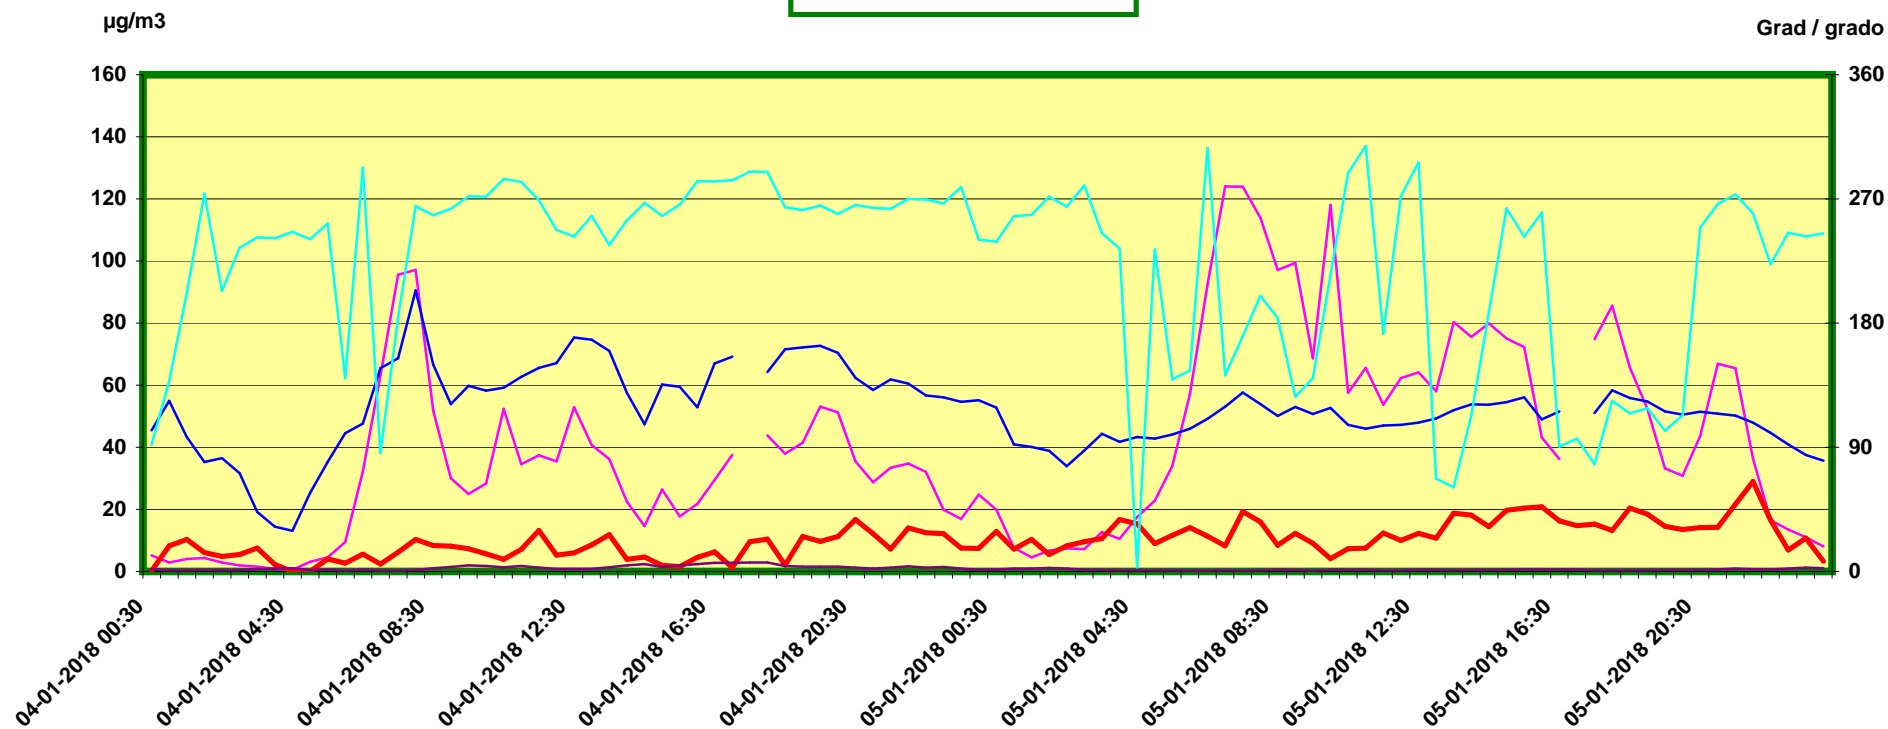

Innsbruck Sillhöfe

Zeitraum / Periodo di tempo: 04-01-2018 00:30 - 05-01-2018 24:00

Unkorrigierte Werte / Valori non corretti