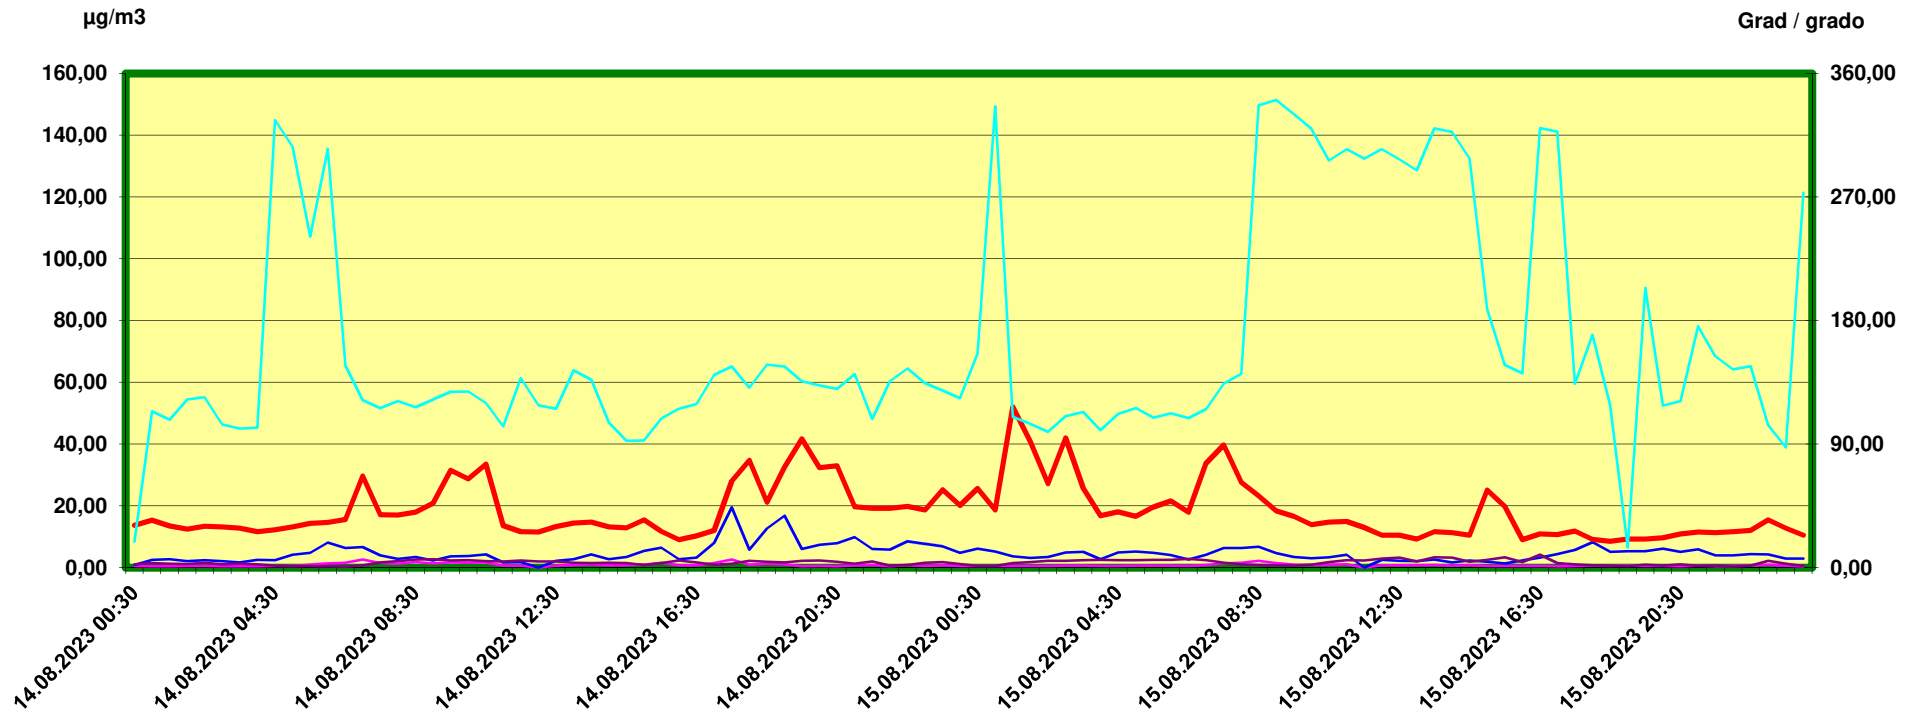

Steinach Siegreith

Zeitraum / Periodo di tempo: 14-8-2023 00:30 - 15-8-2023 24:00

Unkorrigierte Werte / Valori non corretti