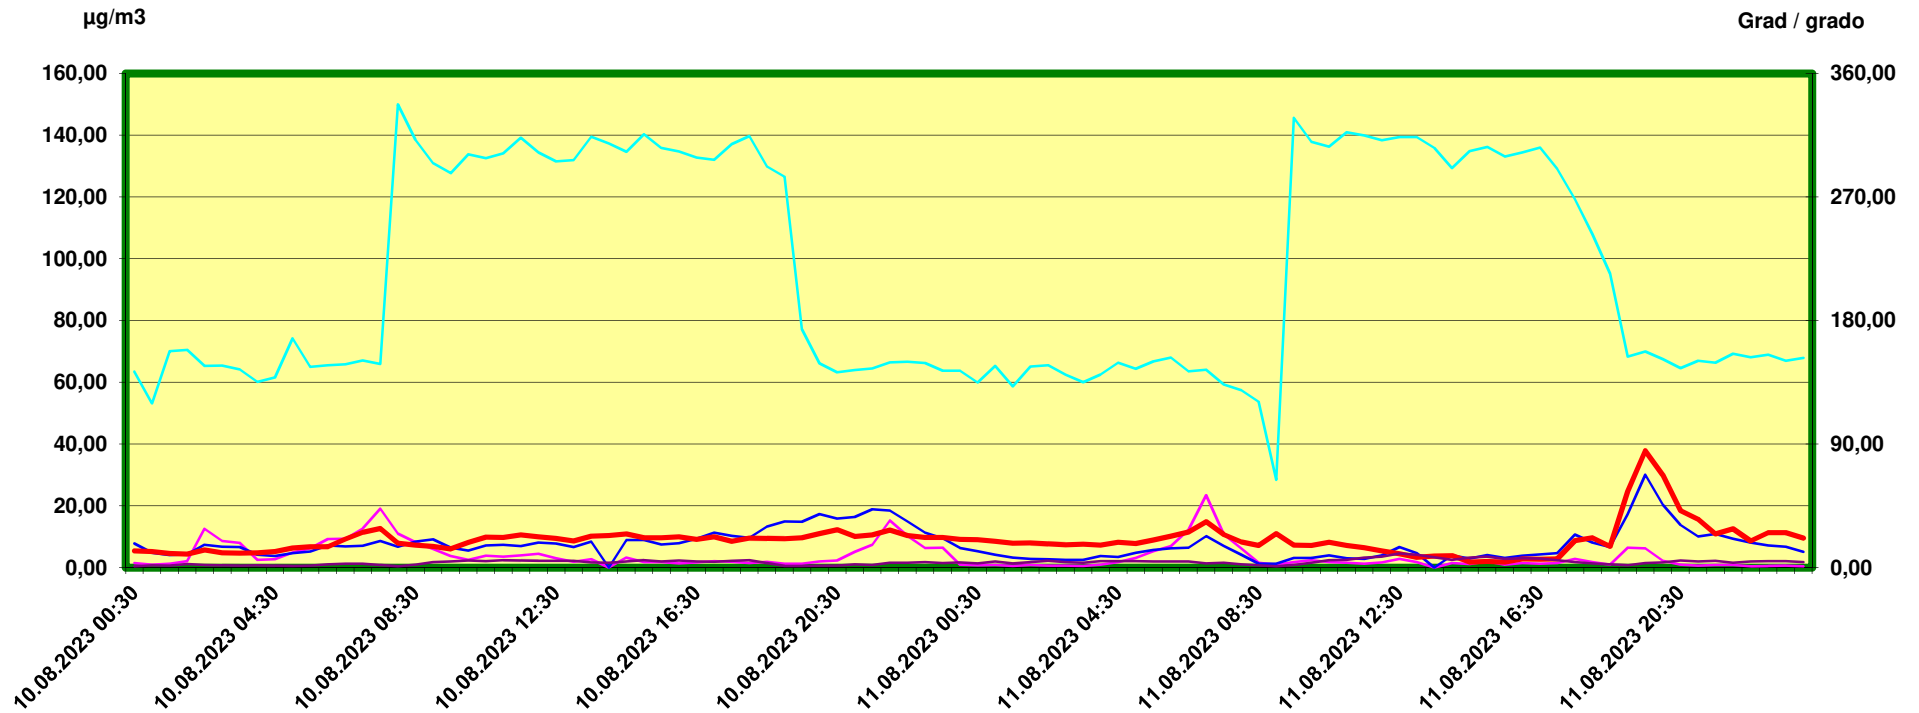

Steinach Siegreith

Zeitraum / Periodo di tempo: 10-8-2023 00:30 - 11-8-2023 24:00

Unkorrigierte Werte / Valori non corretti