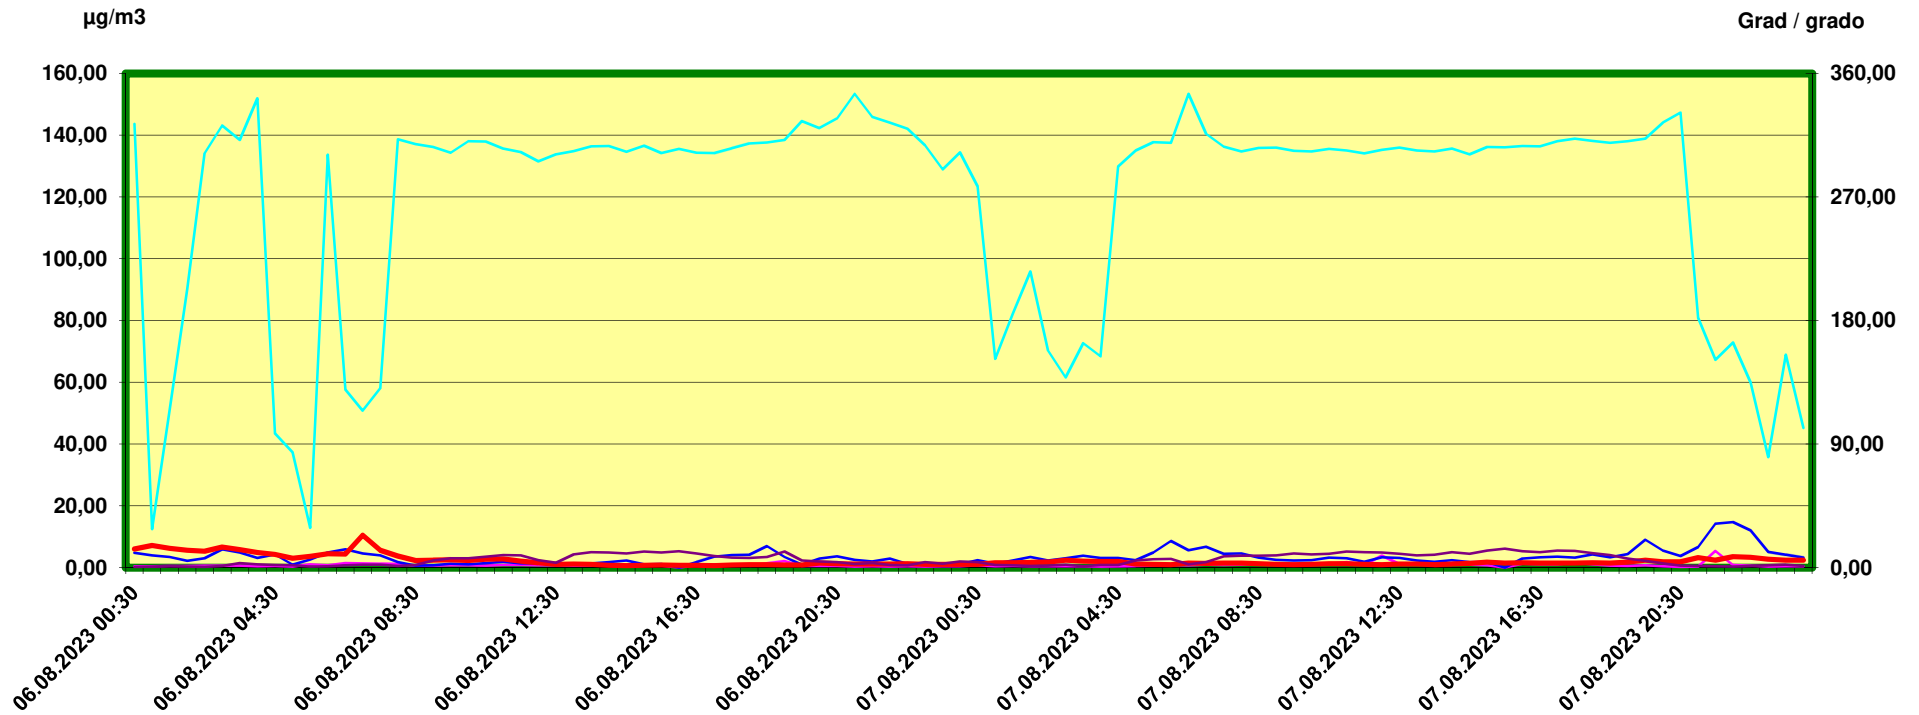

Steinach Siegreith

Zeitraum / Periodo di tempo: 6-8-2023 00:30 - 7-8-2023 24:00

Unkorrigierte Werte / Valori non corretti