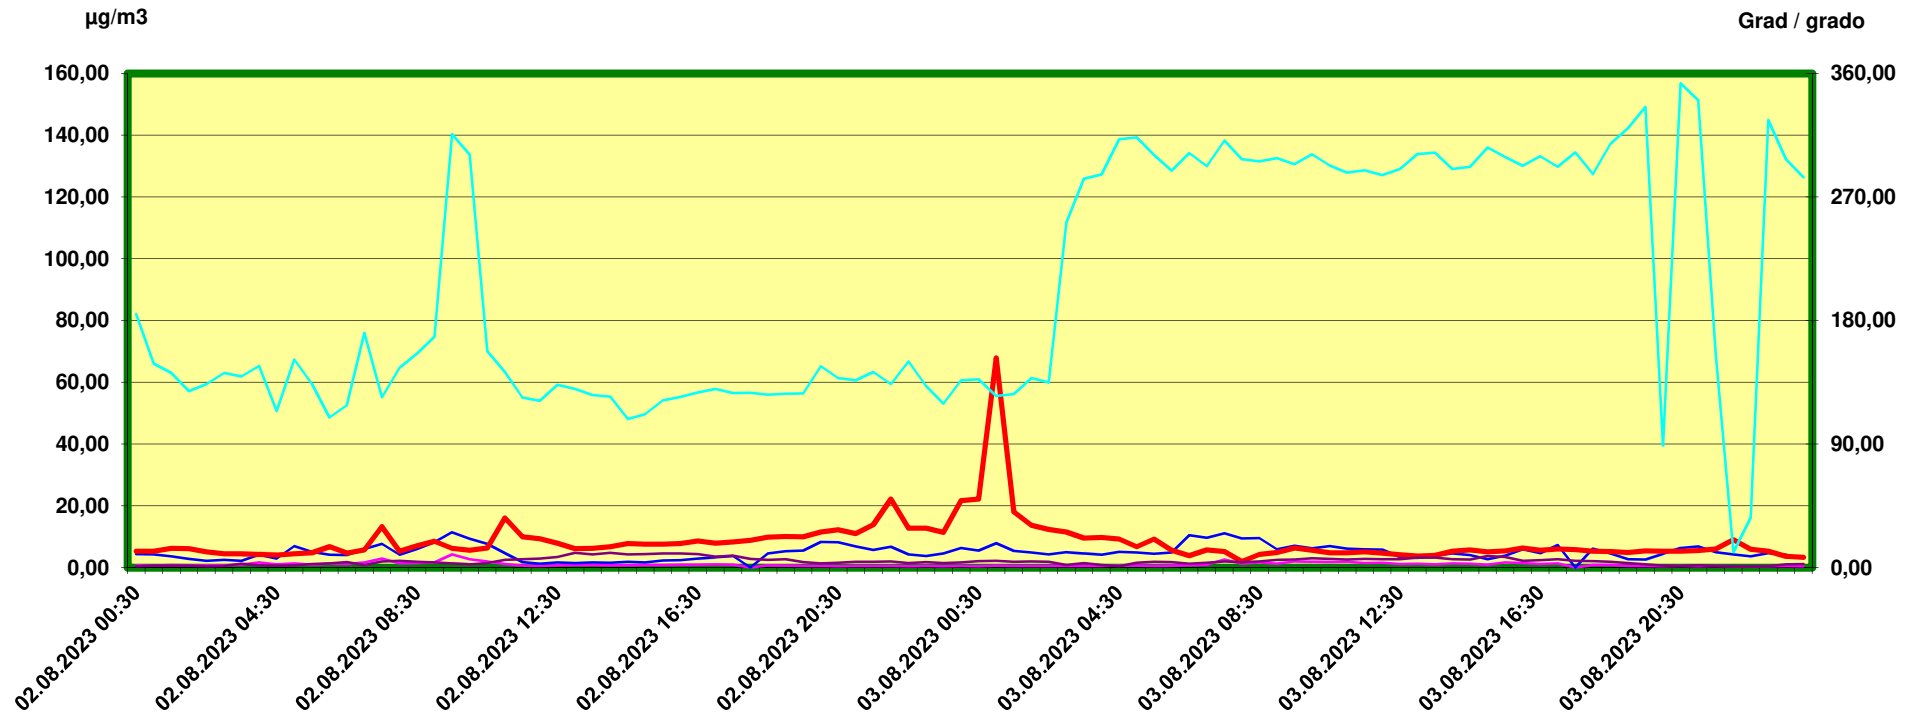

# Steinach Siegreith

Zeitraum / Periodo di tempo: 2-8-2023 00:30 - 3-8-2023 24:00

Unkorrigierte Werte / Valori non corretti