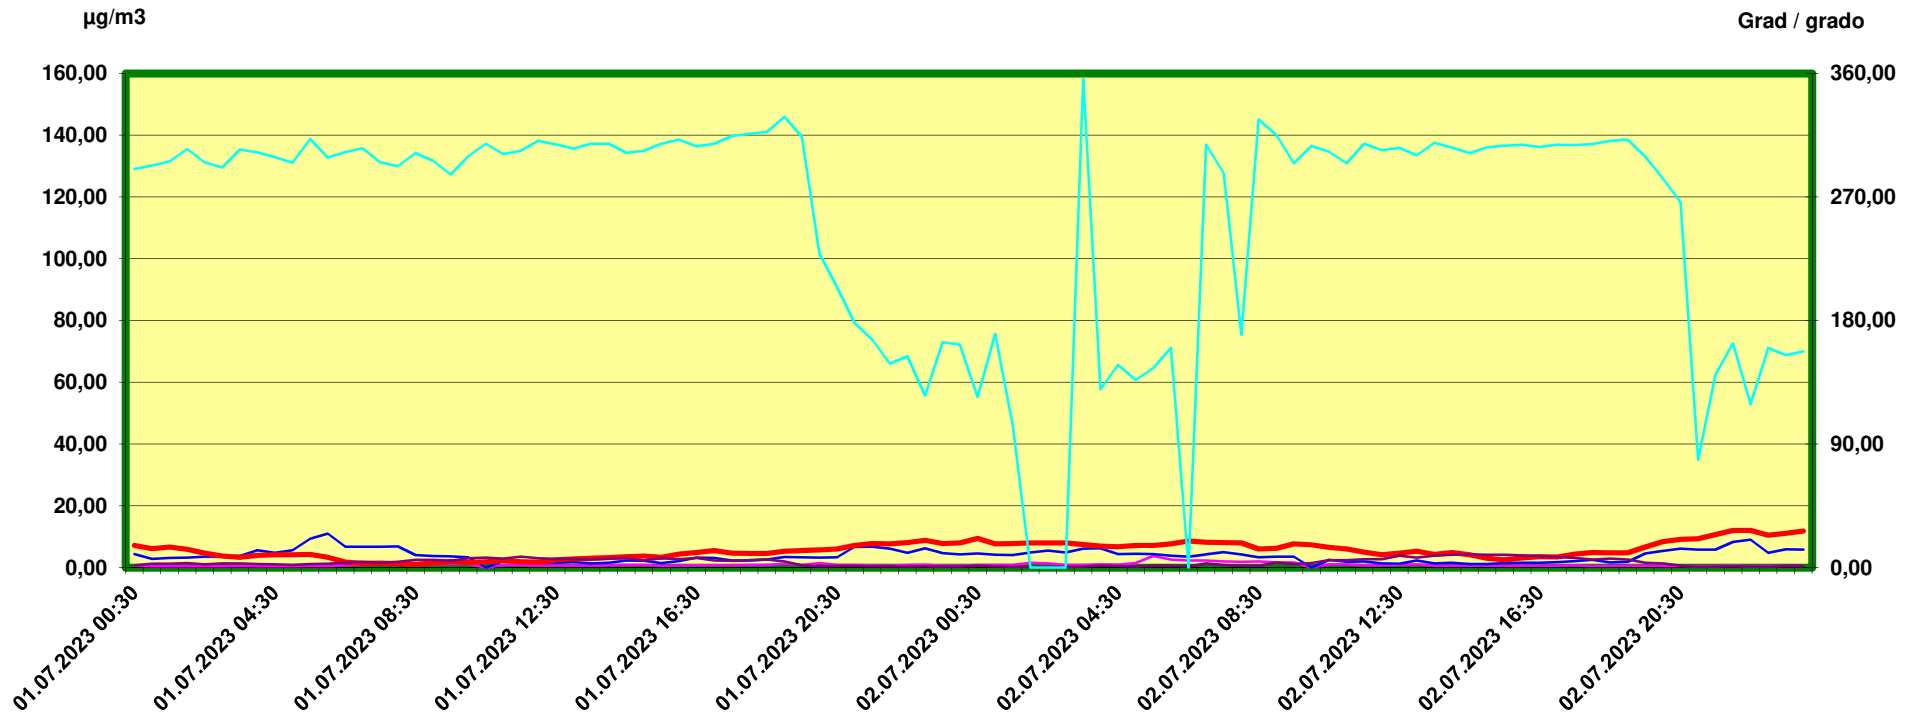

Steinach Siegreith

Zeitraum / Periodo di tempo: 1-7-2023 00:30 - 2-7-2023 24:00

Unkorrigierte Werte / Valori non corretti