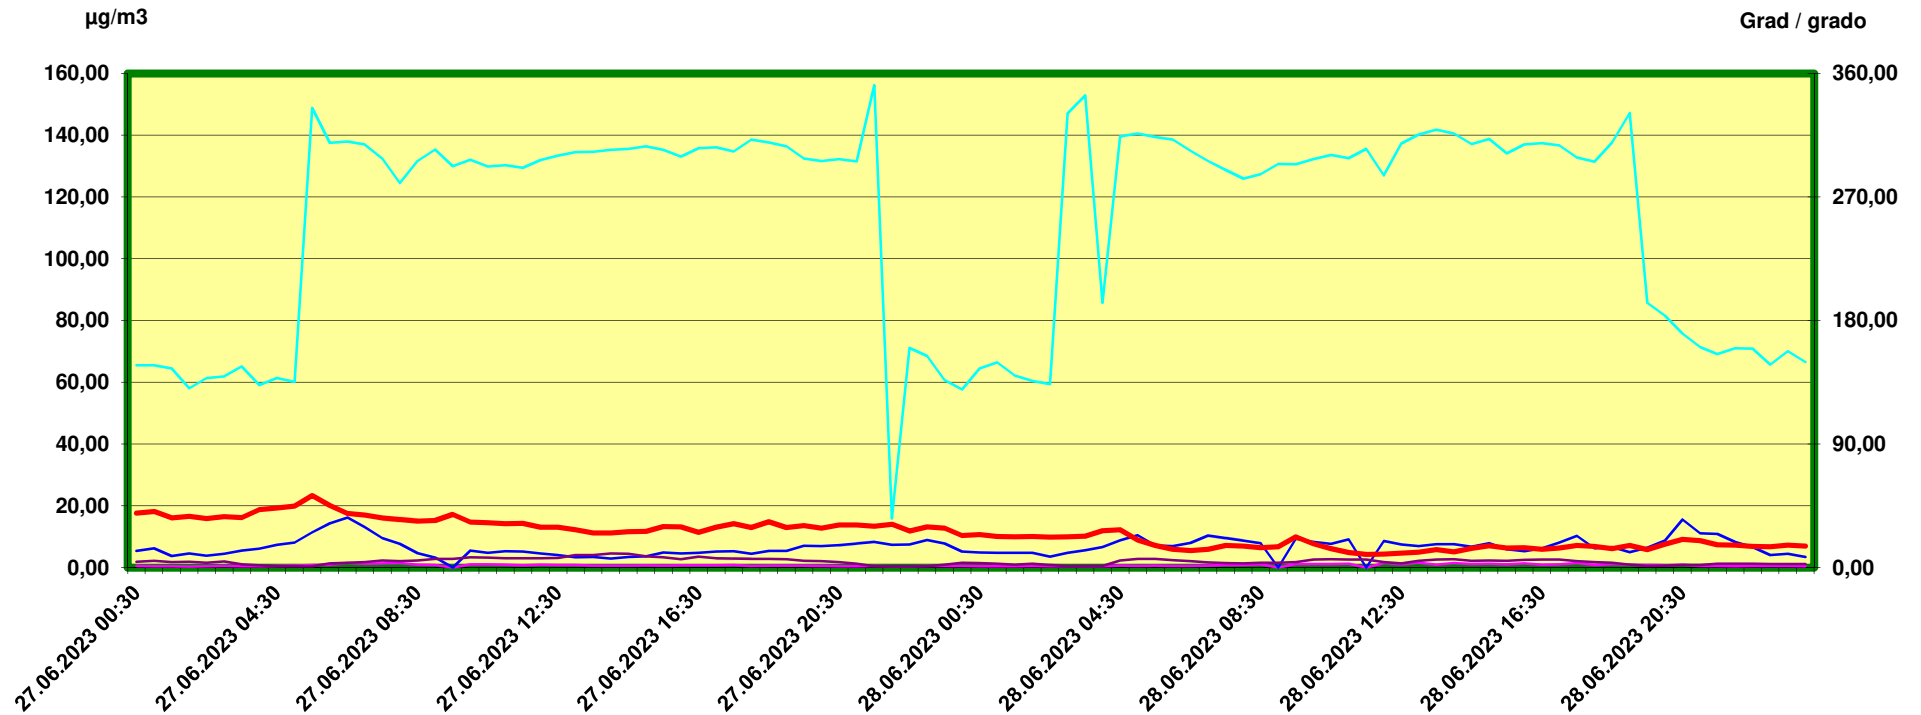

Steinach Siegreith

Zeitraum / Periodo di tempo: 27-6-2023 00:30 - 28-6-2023 24:00

Unkorrigierte Werte / Valori non corretti