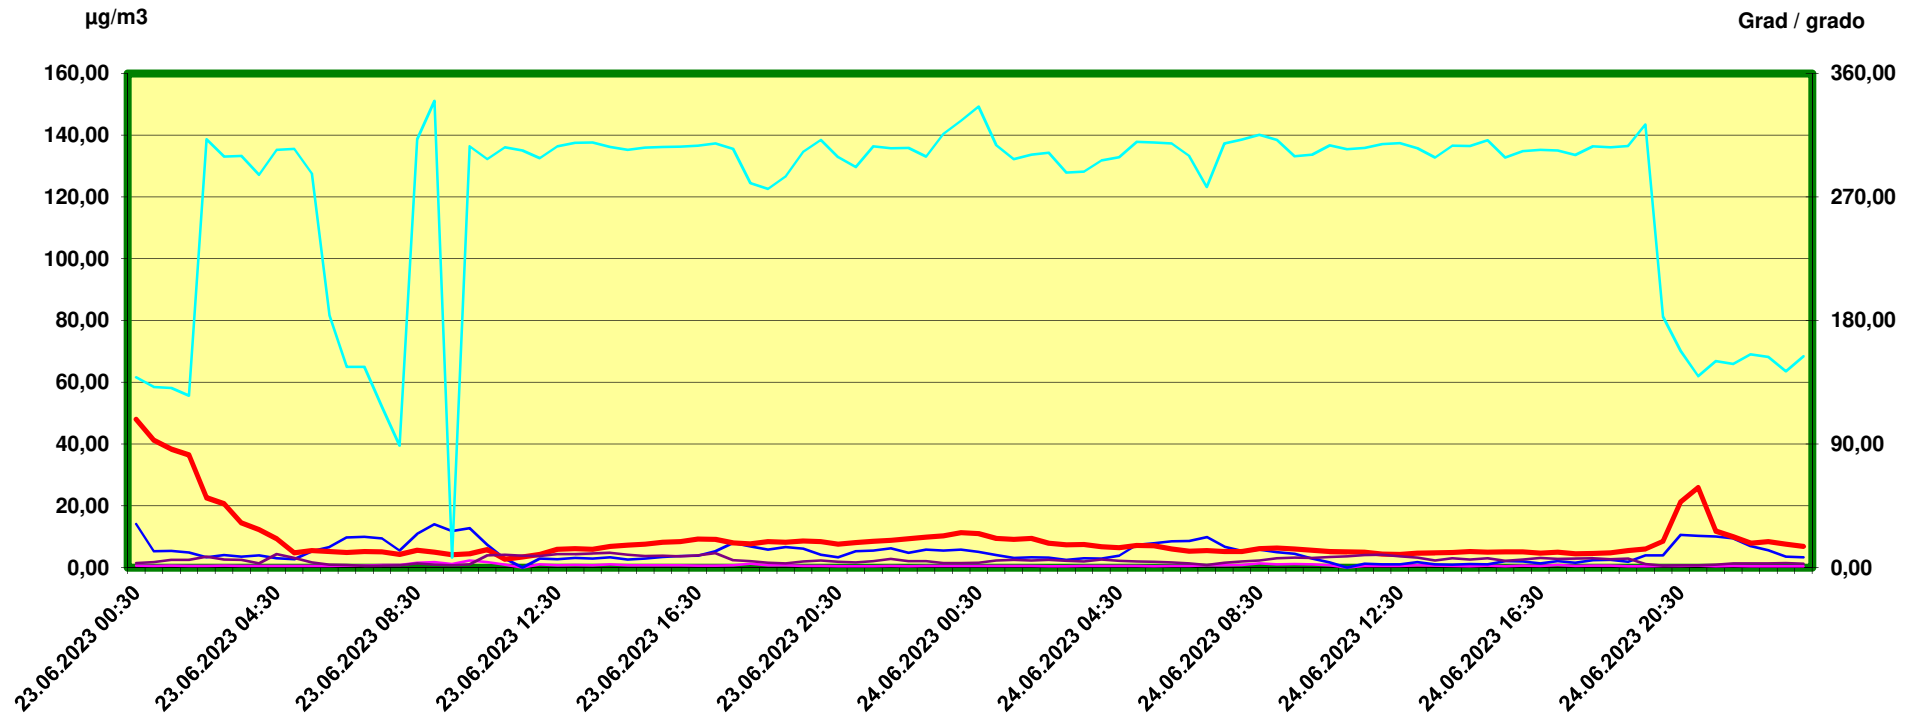

Steinach Siegreith

Zeitraum / Periodo di tempo: 23-6-2023 00:30 - 24-6-2023 24:00

Unkorrigierte Werte / Valori non corretti