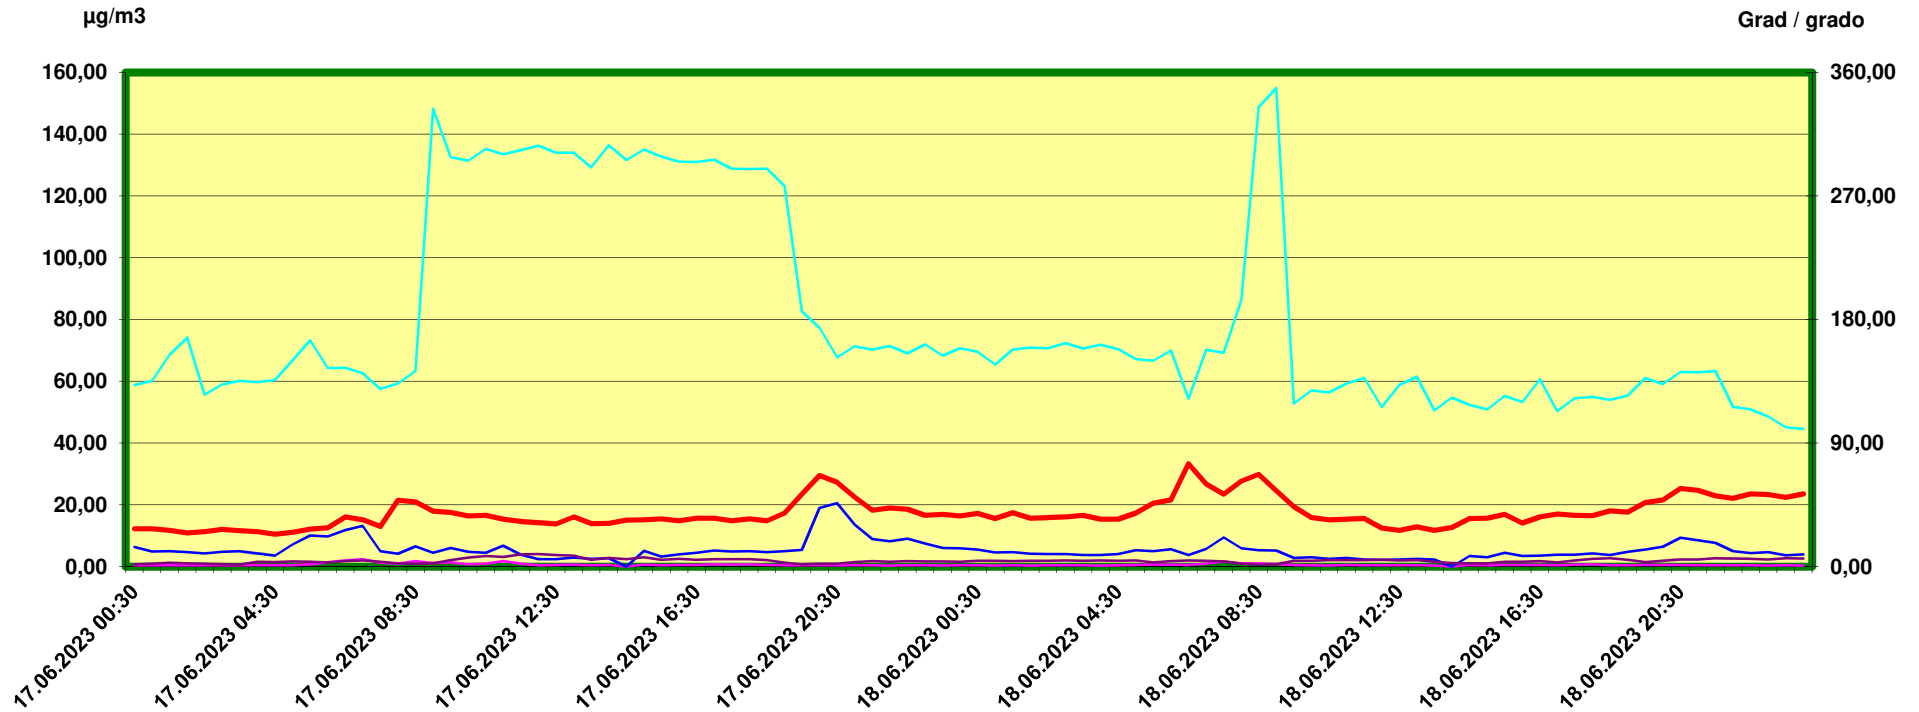

Steinach Siegreith

Zeitraum / Periodo di tempo: 17-6-2023 00:30 - 18-6-2023 24:00

Unkorrigierte Werte / Valori non corretti