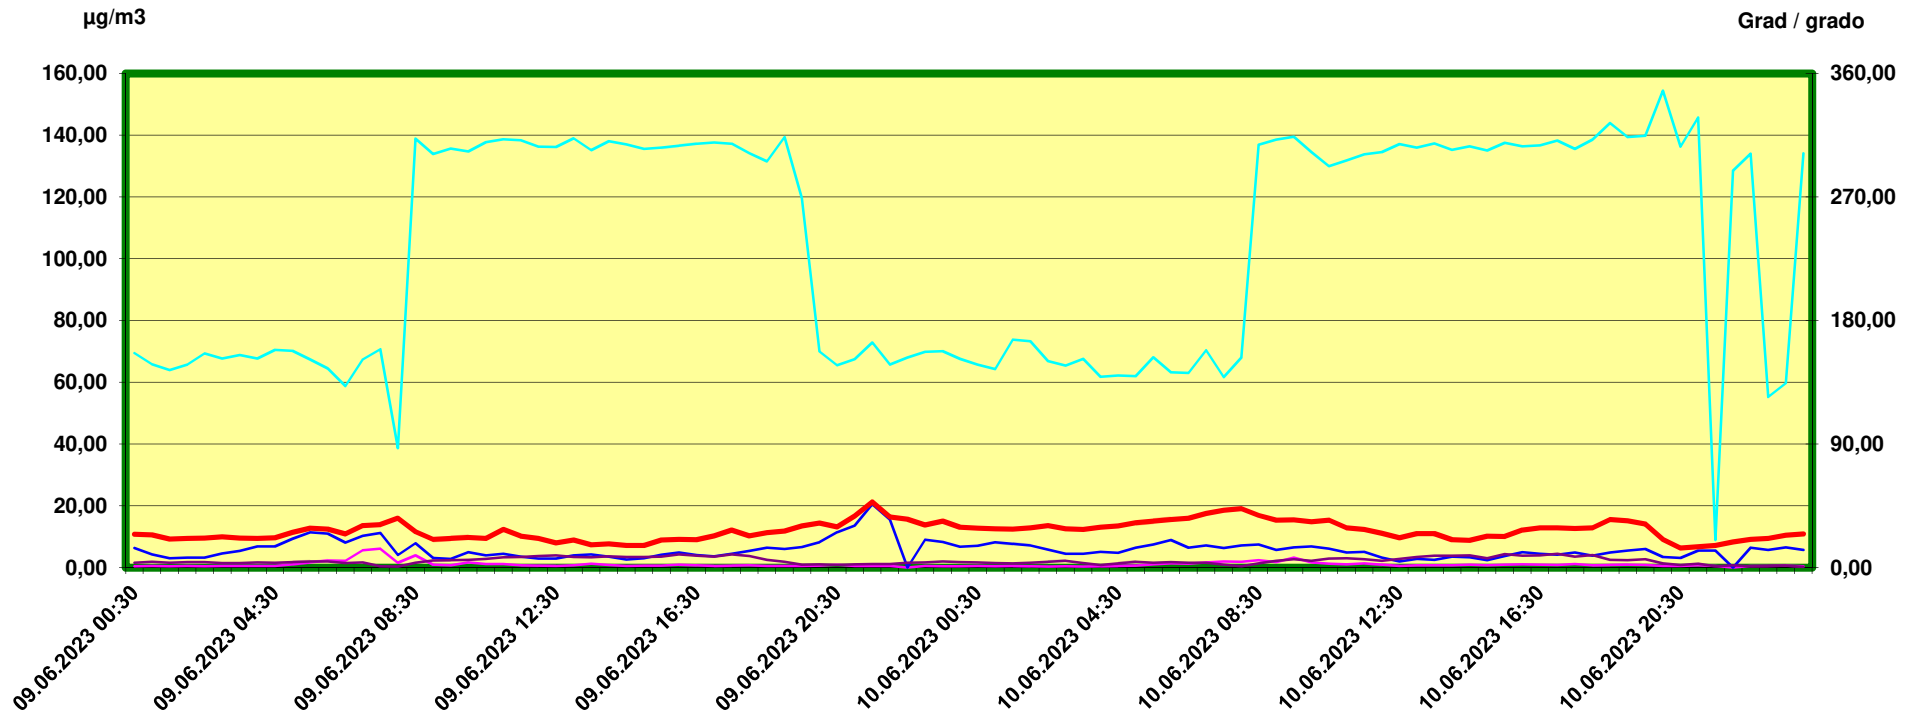

Steinach Siegreith

Zeitraum / Periodo di tempo: 9-6-2023 00:30 - 10-6-2023 24:00

Unkorrigierte Werte / Valori non corretti