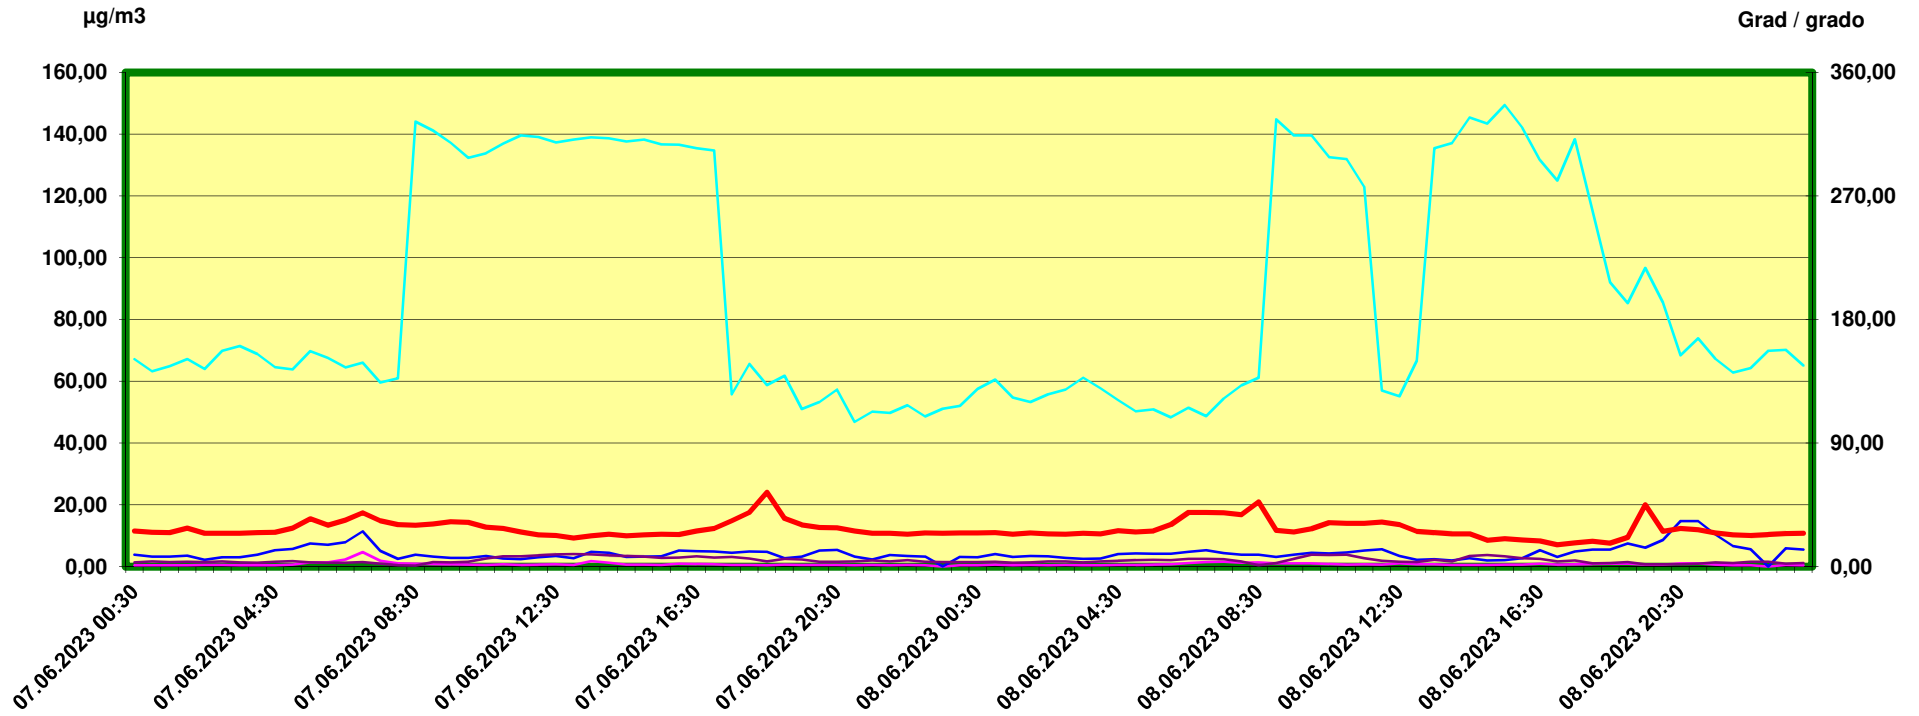

Steinach Siegreith

Zeitraum / Periodo di tempo: 7-6-2023 00:30 - 8-6-2023 24:00

Unkorrigierte Werte / Valori non corretti