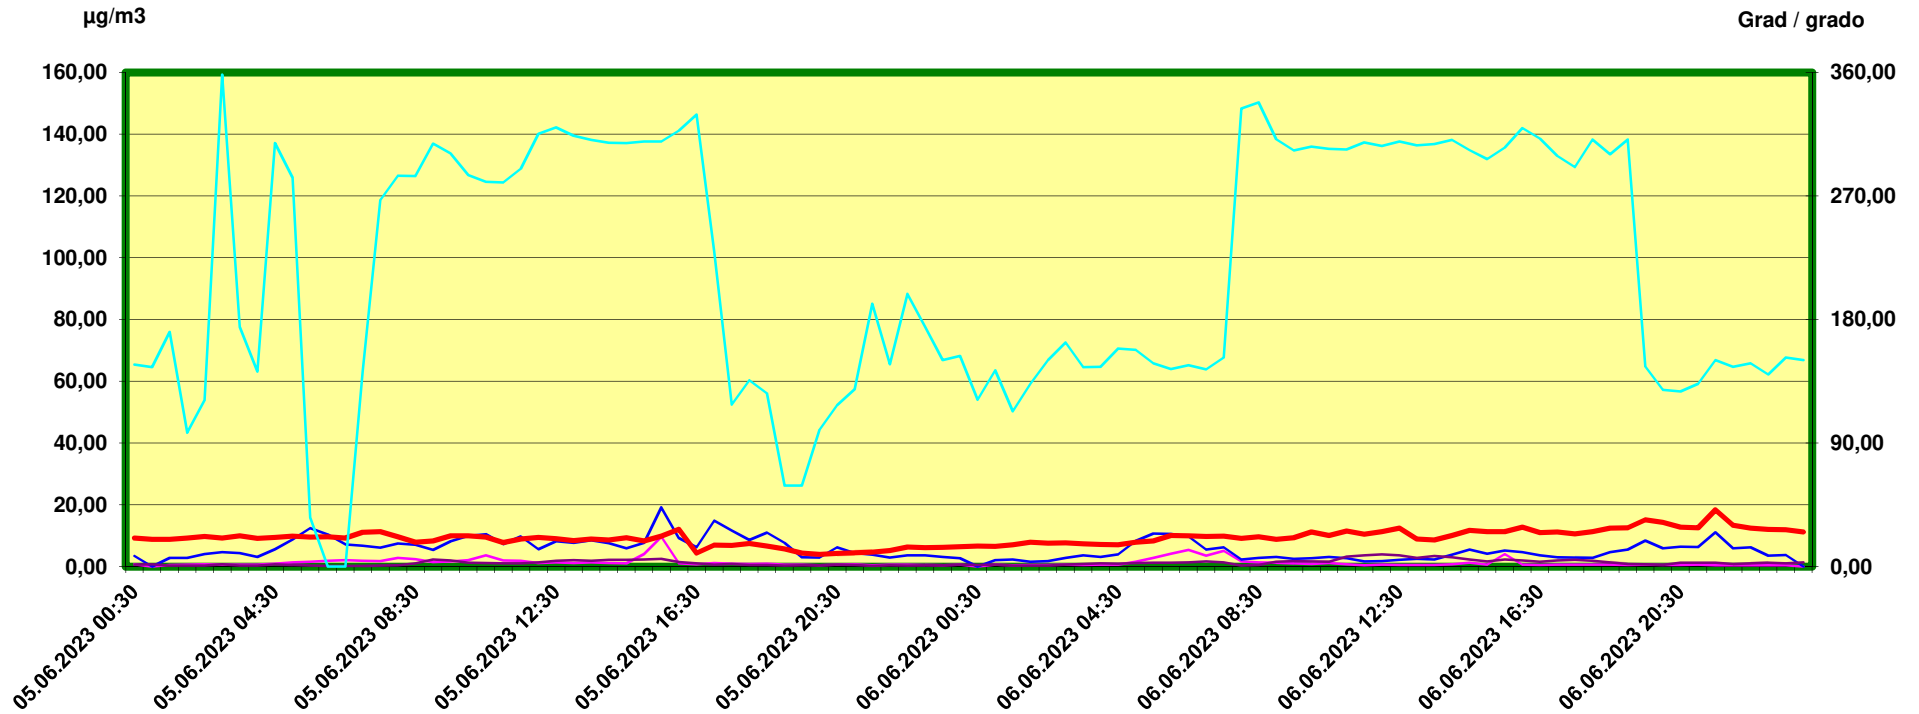

Steinach Siegreith

Zeitraum / Periodo di tempo: 5-6-2023 00:30 - 6-6-2023 24:00

Unkorrigierte Werte / Valori non corretti