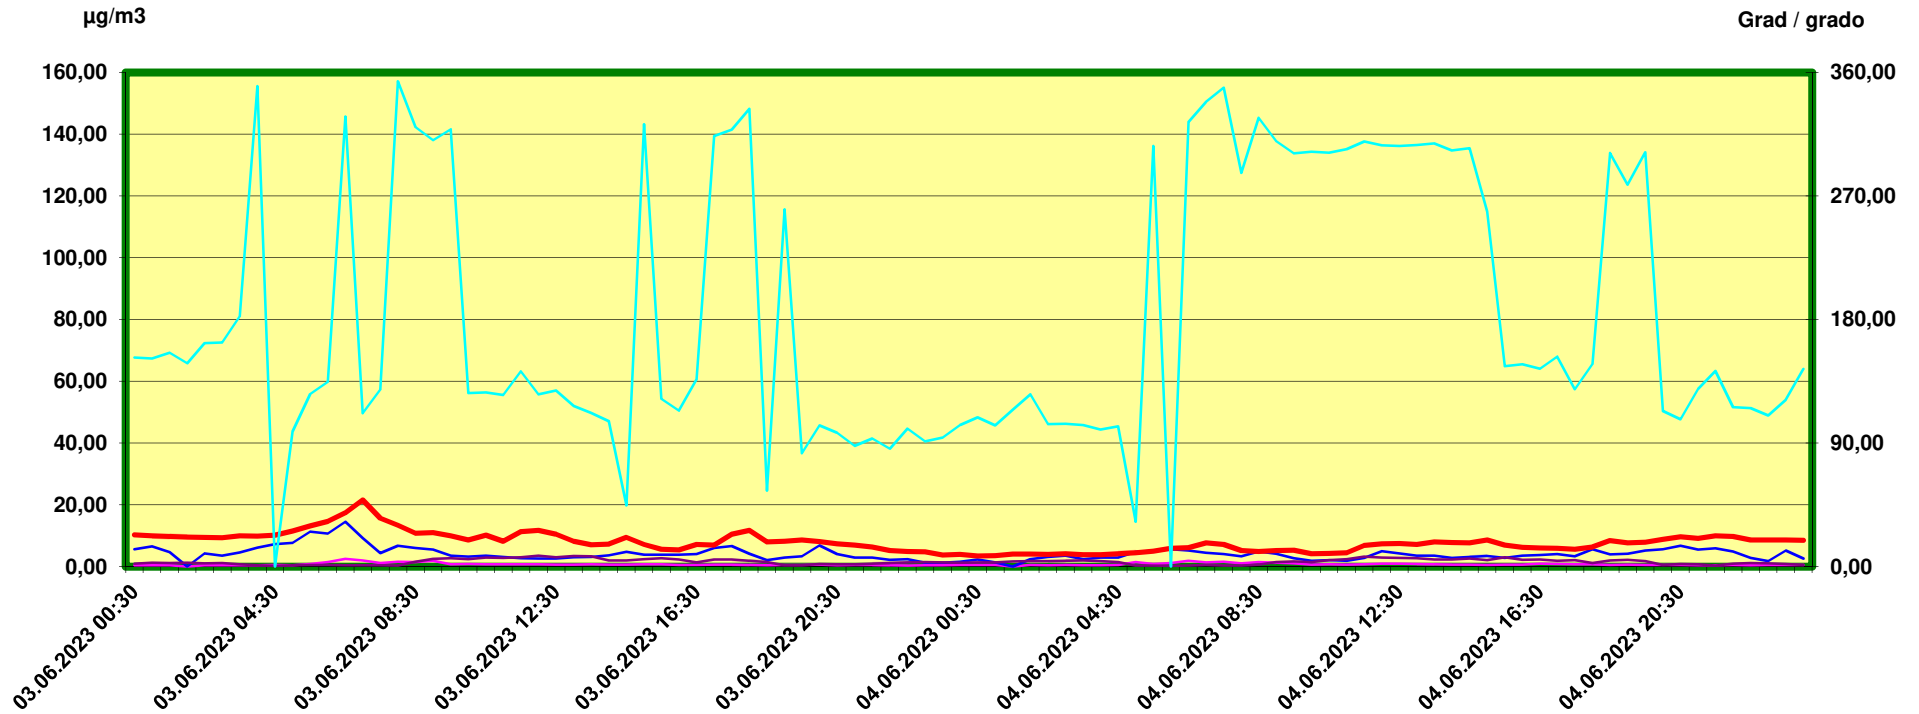

Steinach Siegreith

Zeitraum / Periodo di tempo: 3-6-2023 00:30 - 4-6-2023 24:00

Unkorrigierte Werte / Valori non corretti