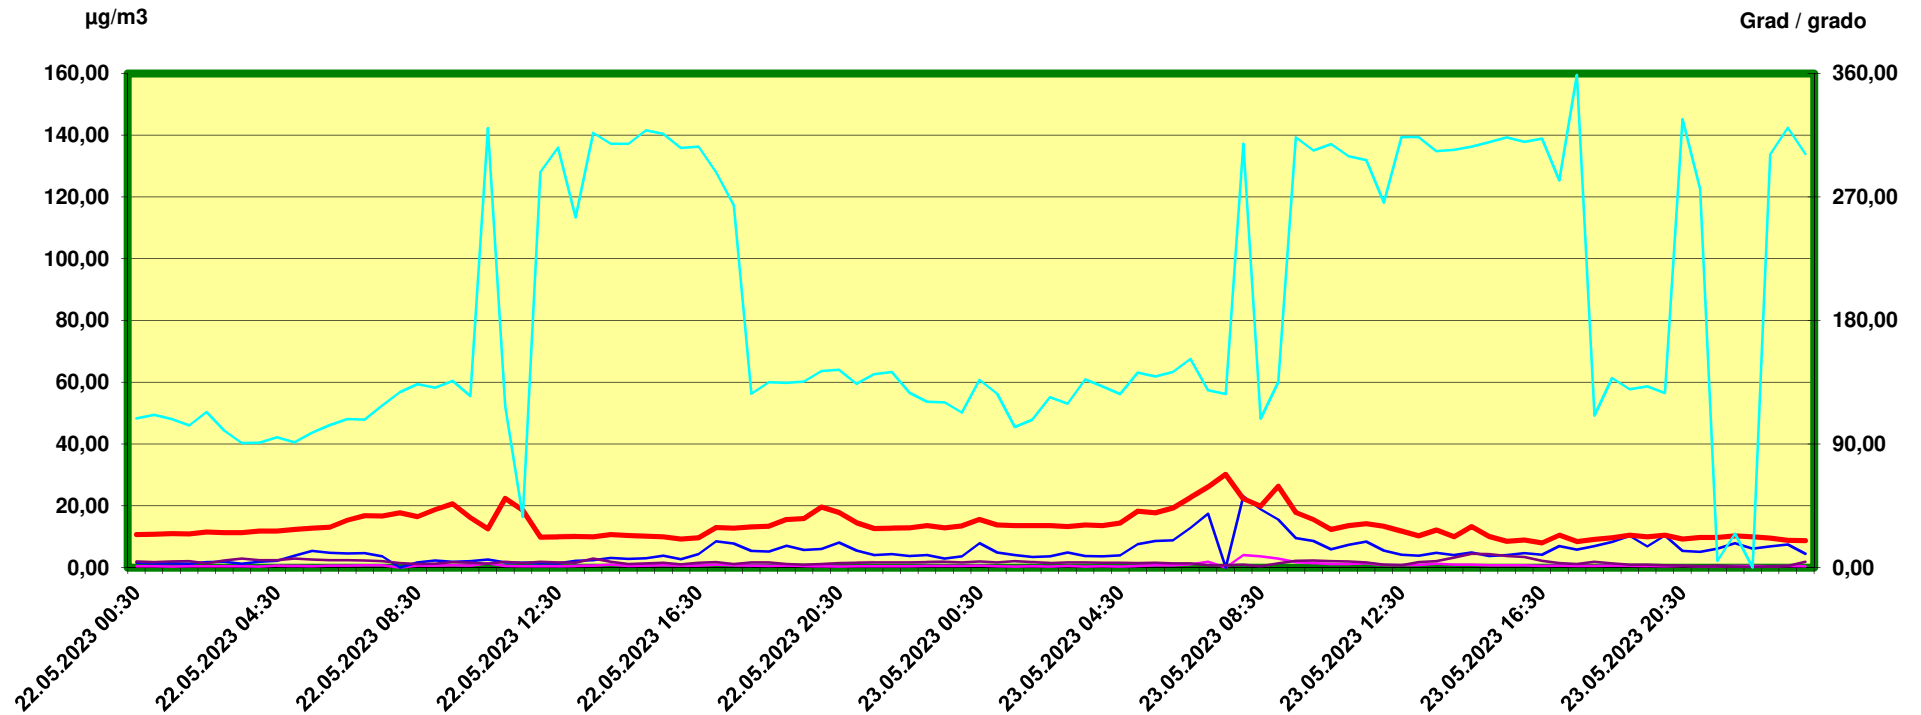

Steinach Siegreith

Zeitraum / Periodo di tempo: 22-5-2023 00:30 - 23-5-2023 24:00

Unkorrigierte Werte / Valori non corretti