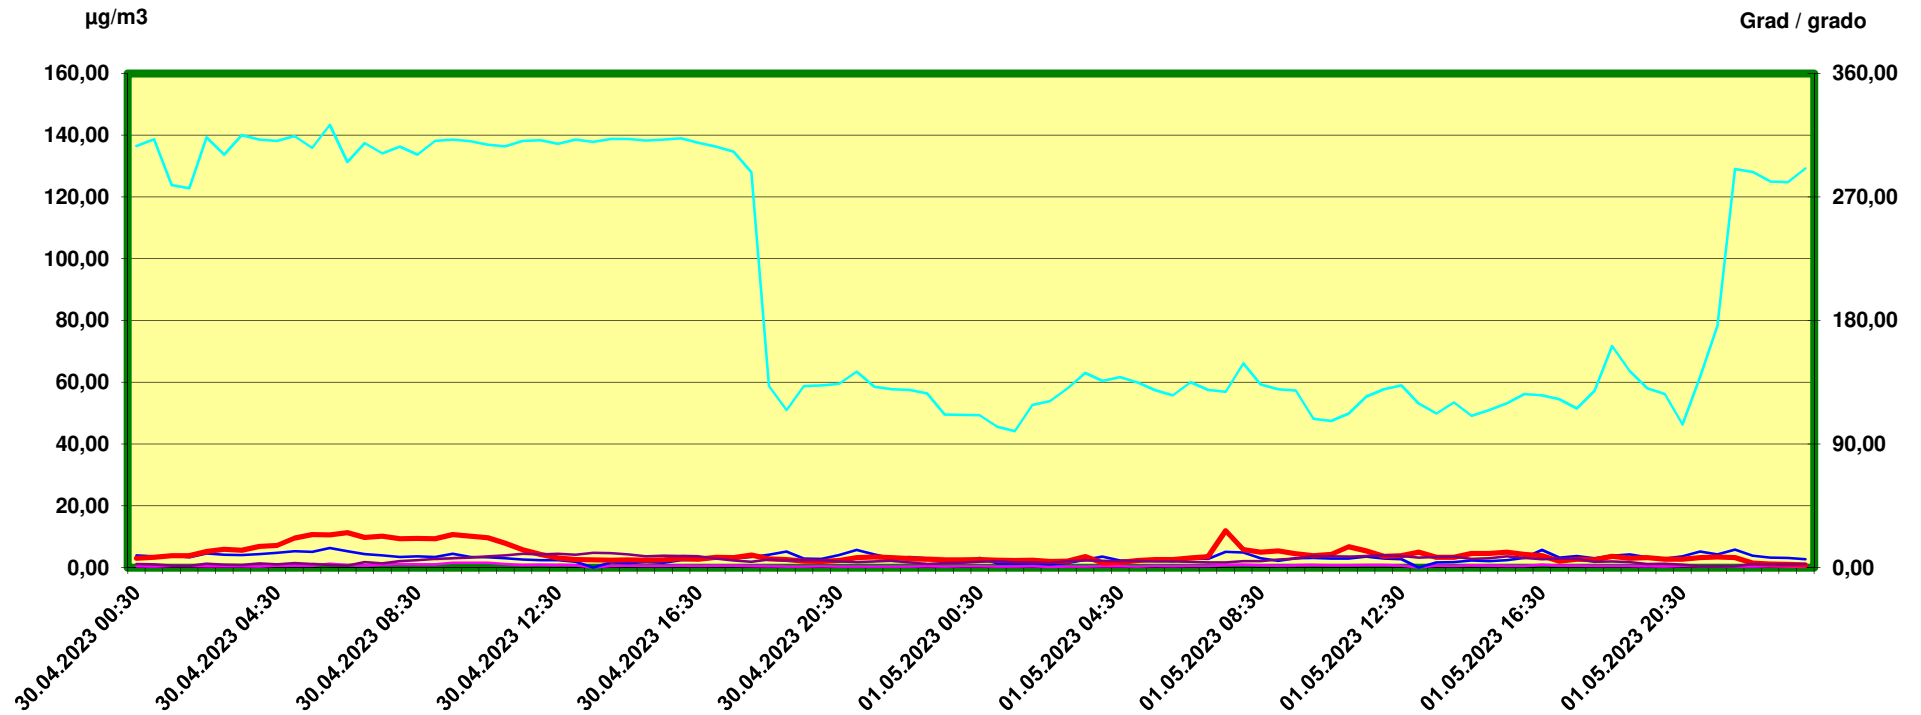

# Steinach Siegreith

Zeitraum / Periodo di tempo: 30-4-2023 00:30 - 1-5-2023 24:00

Unkorrigierte Werte / Valori non corretti