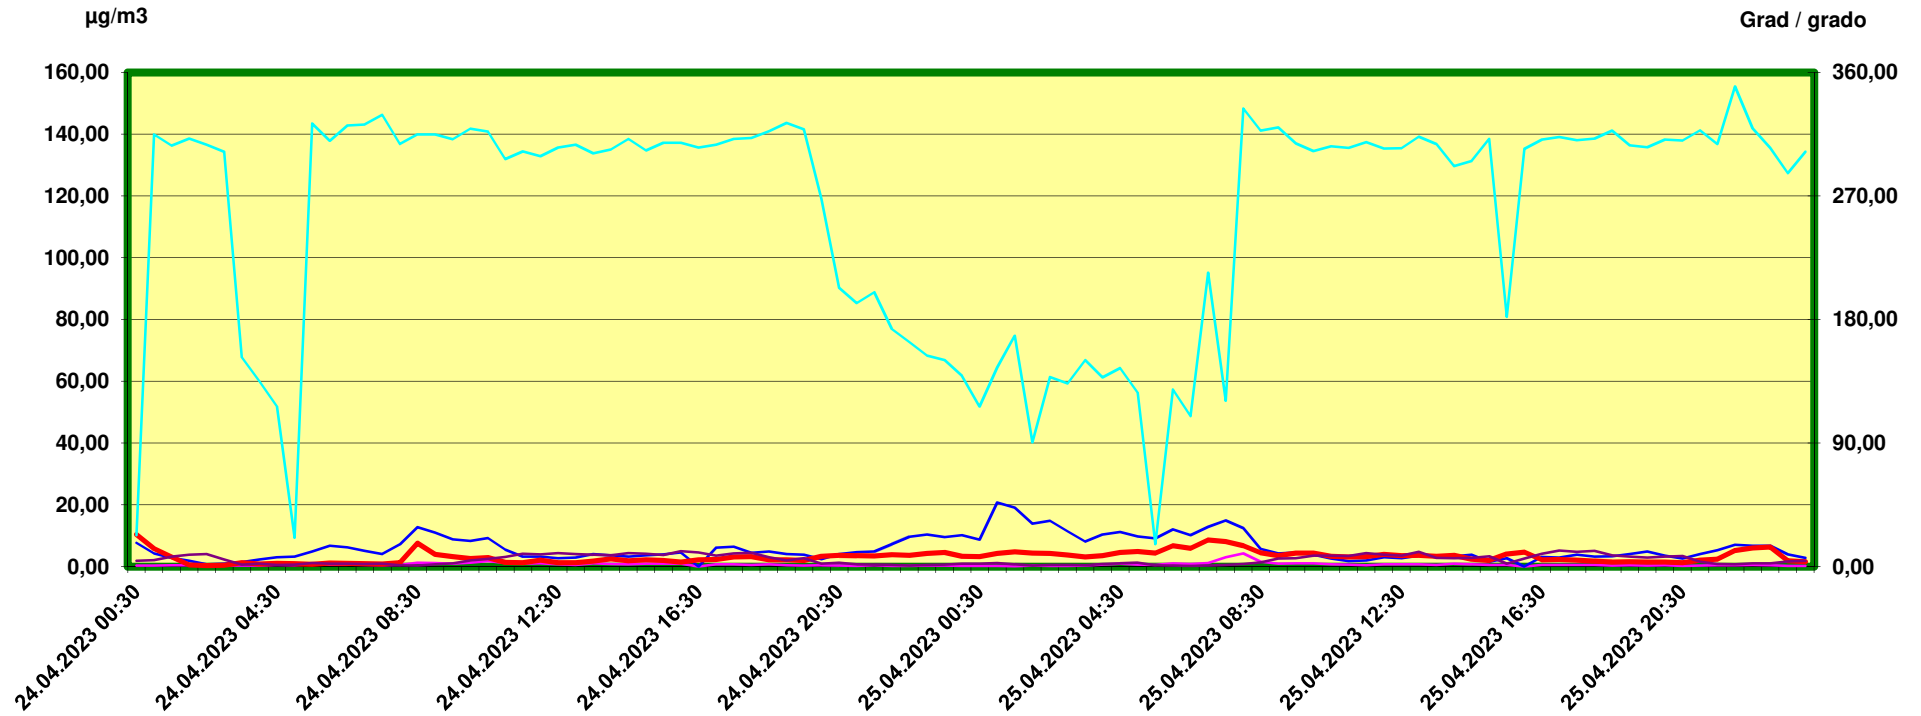

Steinach Siegreith

Zeitraum / Periodo di tempo: 24-4-2023 00:30 - 25-4-2023 24:00

Unkorrigierte Werte / Valori non corretti