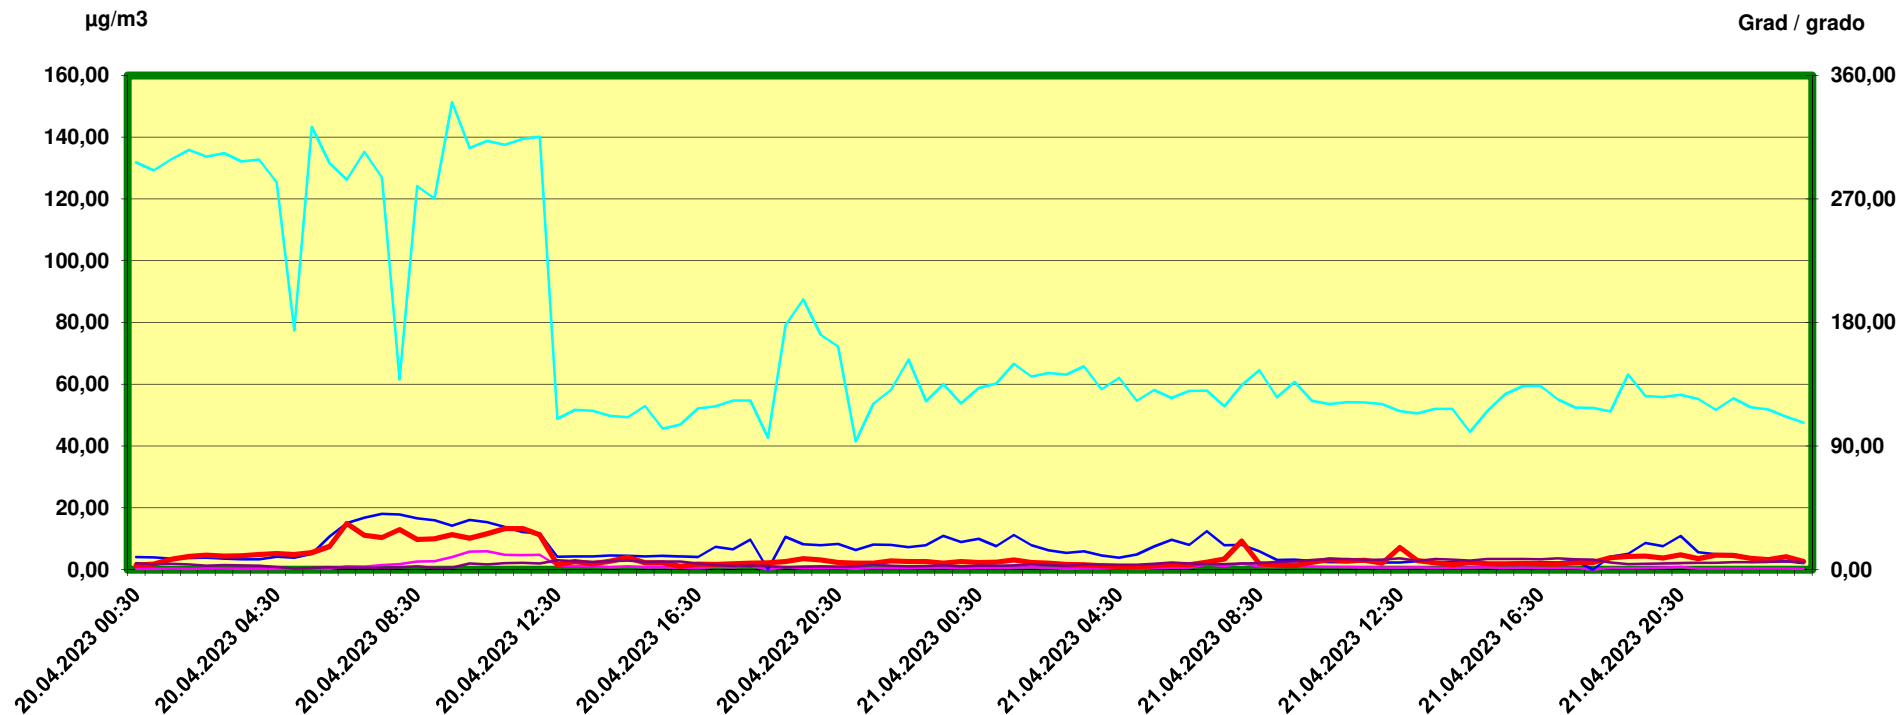

# Steinach Siegreith

Zeitraum / Periodo di tempo: 20-4-2023 00:30 - 21-4-2023 24:00

Unkorrigierte Werte / Valori non corretti