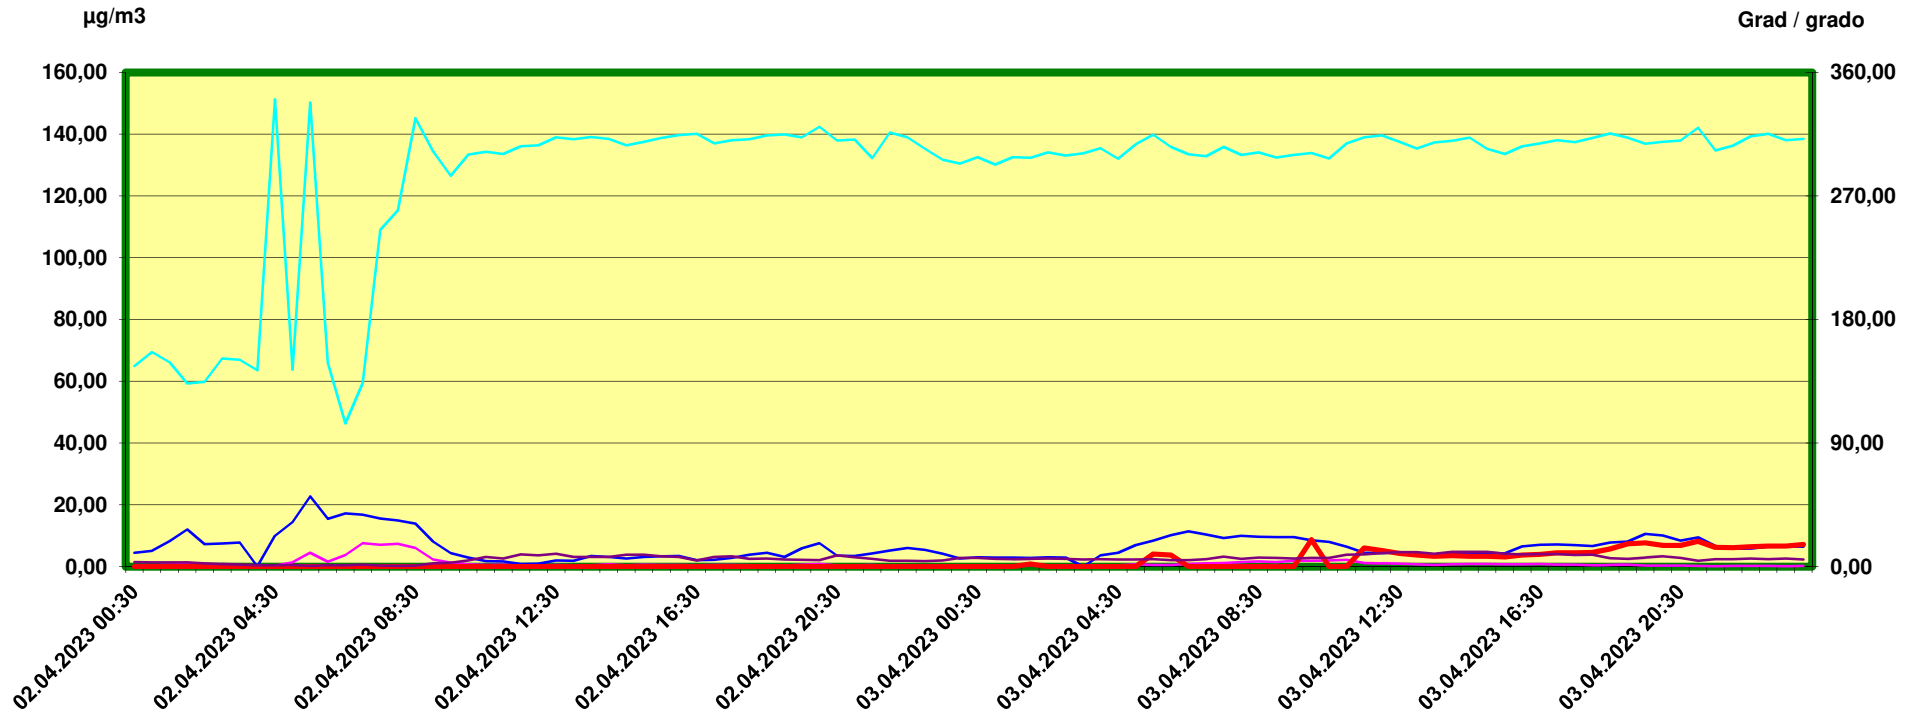

Steinach Siegreith

Zeitraum / Periodo di tempo: 2-4-2023 00:30 - 3-4-2023 24:00

Unkorrigierte Werte / Valori non corretti