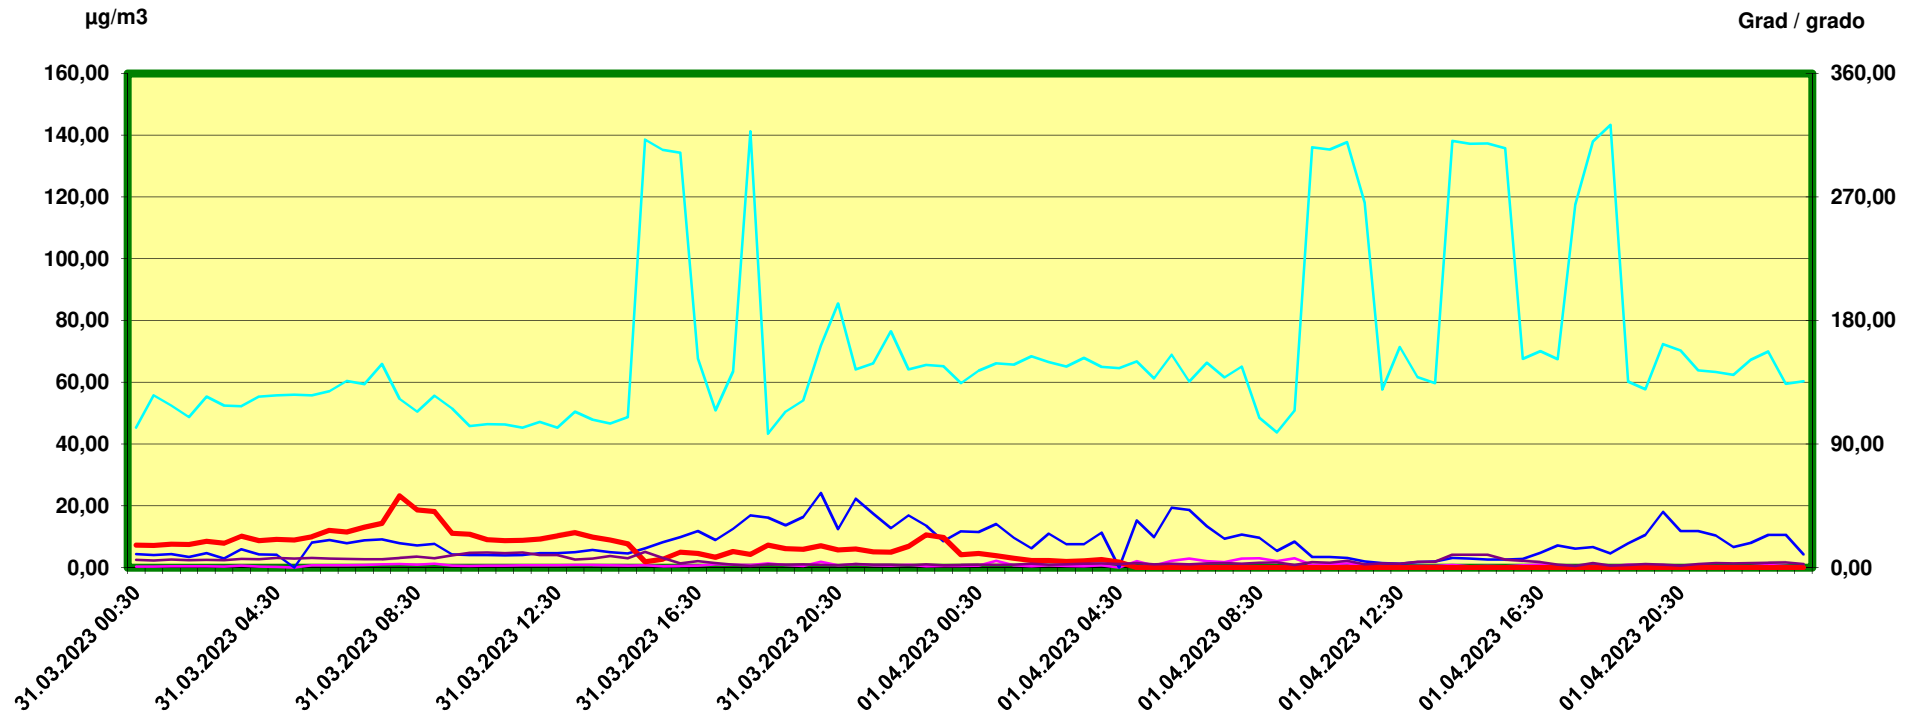

Steinach Siegreith

Zeitraum / Periodo di tempo: 31-3-2023 00:30 - 1-4-2023 24:00

Unkorrigierte Werte / Valori non corretti