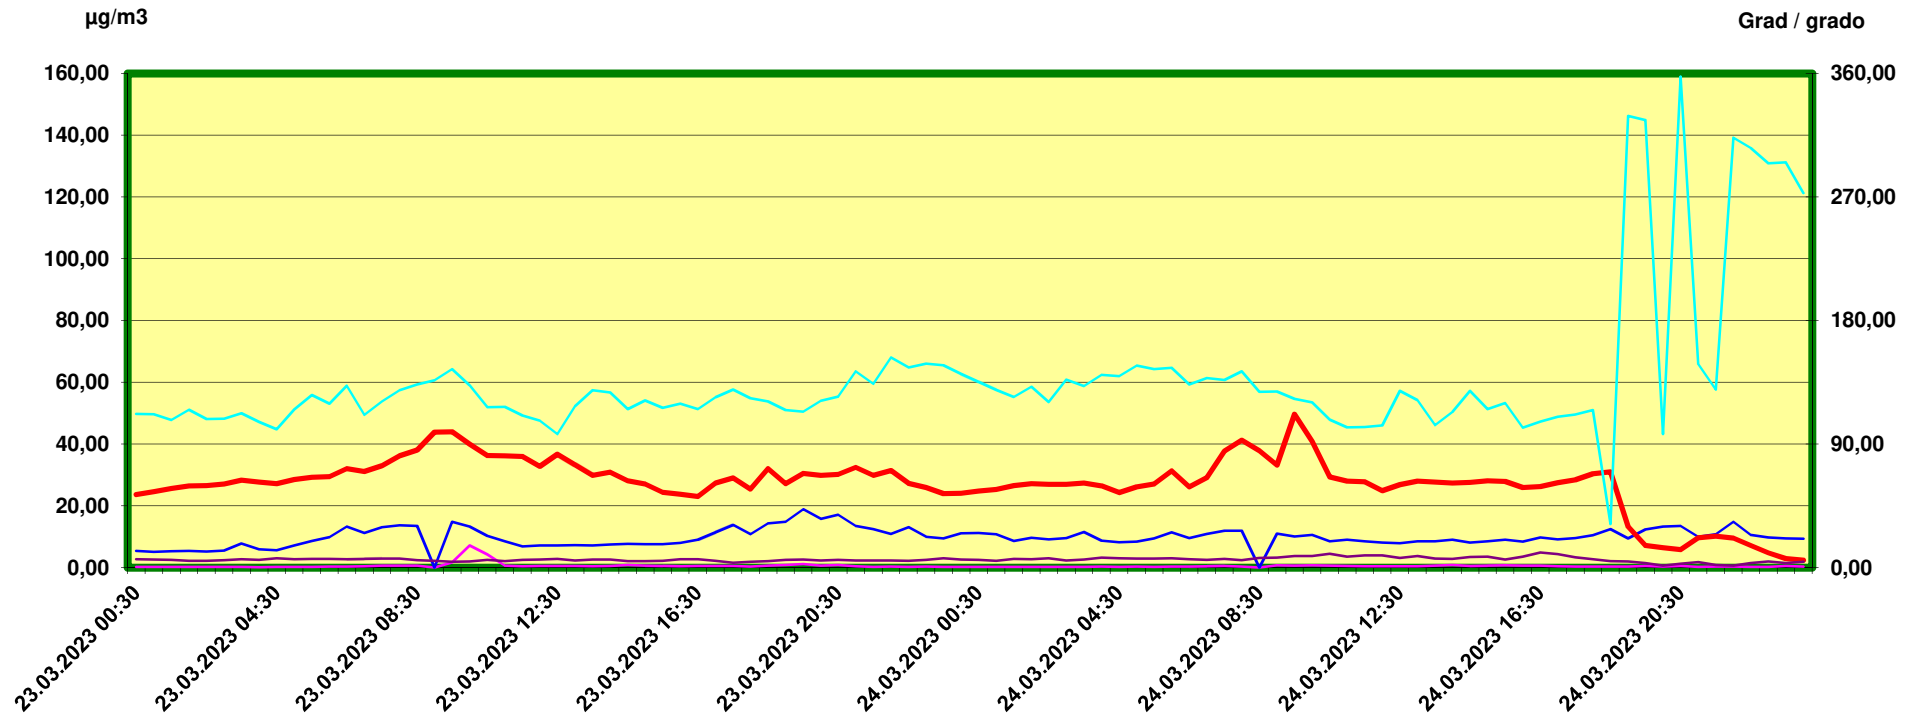

Steinach Siegreith

Zeitraum / Periodo di tempo: 23-3-2023 00:30 - 24-3-2023 24:00

Unkorrigierte Werte / Valori non corretti