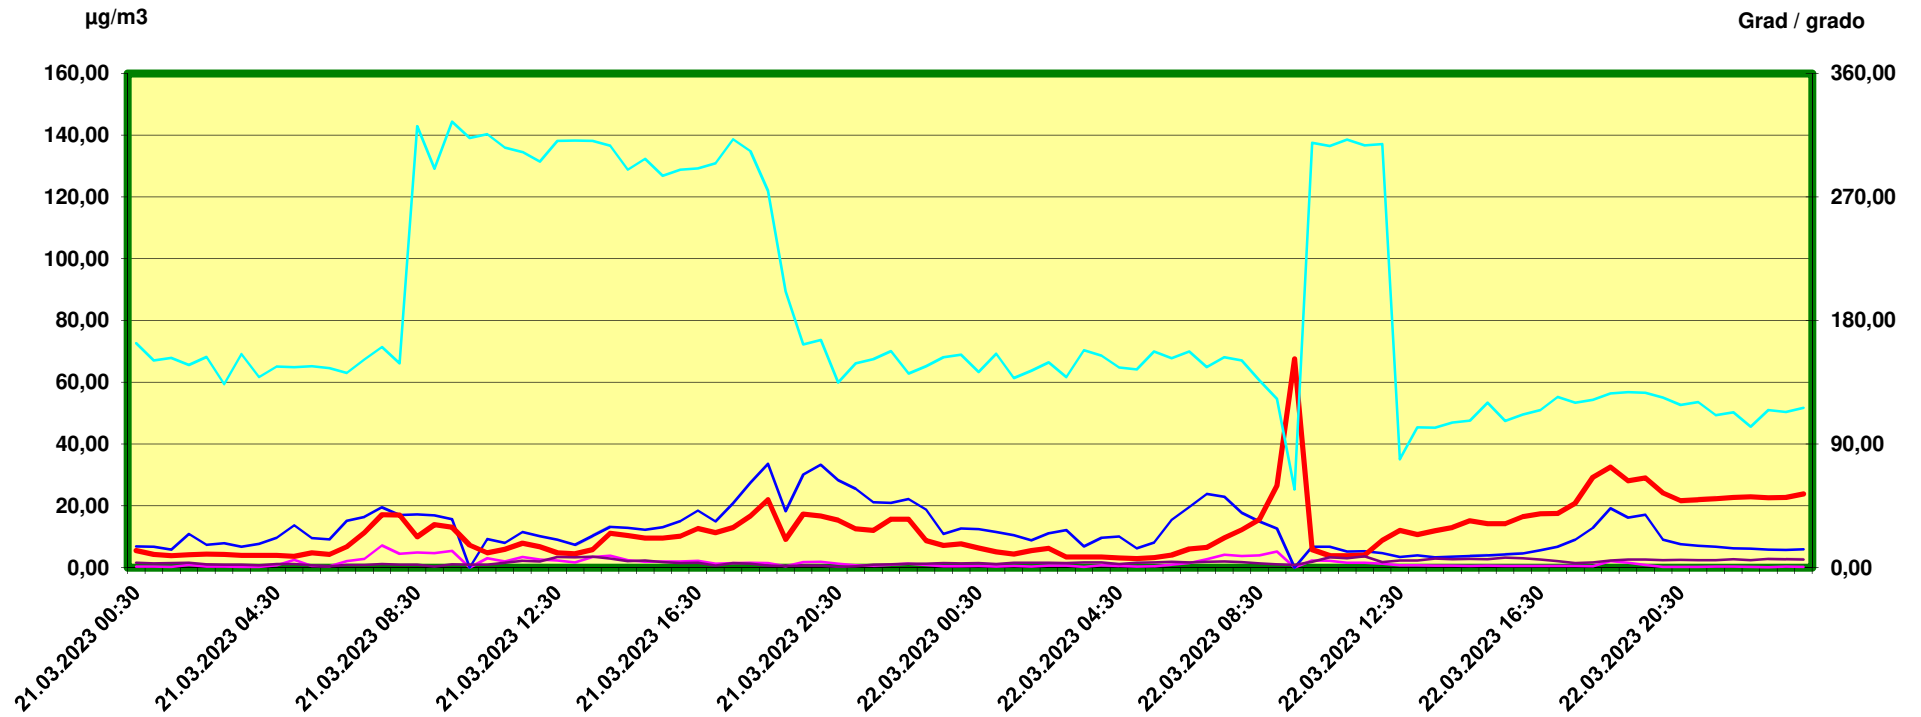

# Steinach Siegreith

Zeitraum / Periodo di tempo: 21-3-2023 00:30 - 22-3-2023 24:00

Unkorrigierte Werte / Valori non corretti