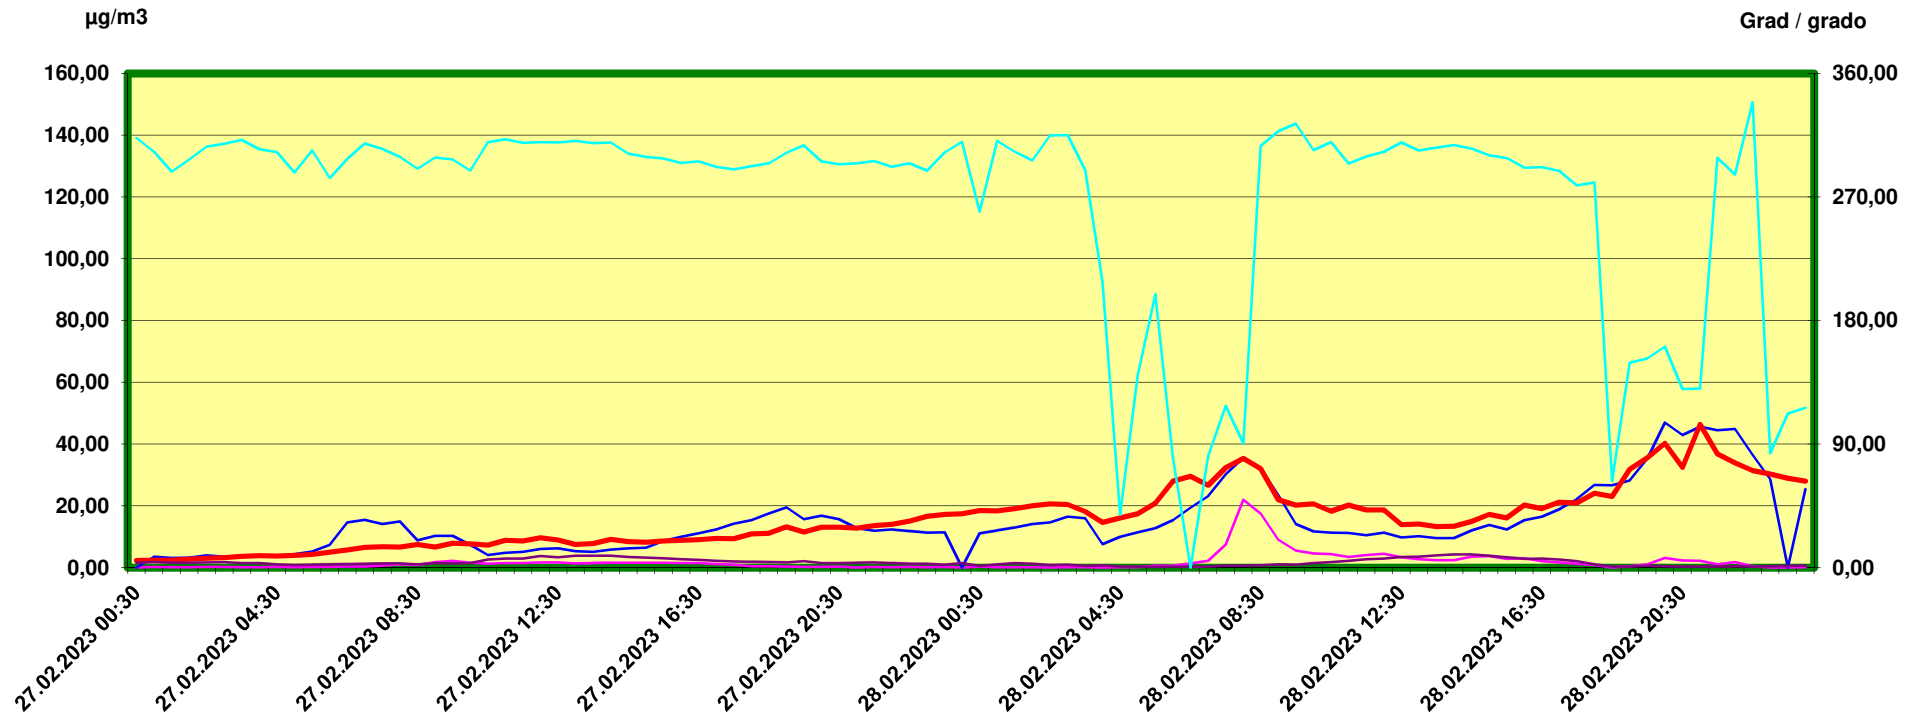

Steinach Siegreith

Zeitraum / Periodo di tempo: 27-2-2023 00:30 - 28-3-2023 24:00

Unkorrigierte Werte / Valori non corretti