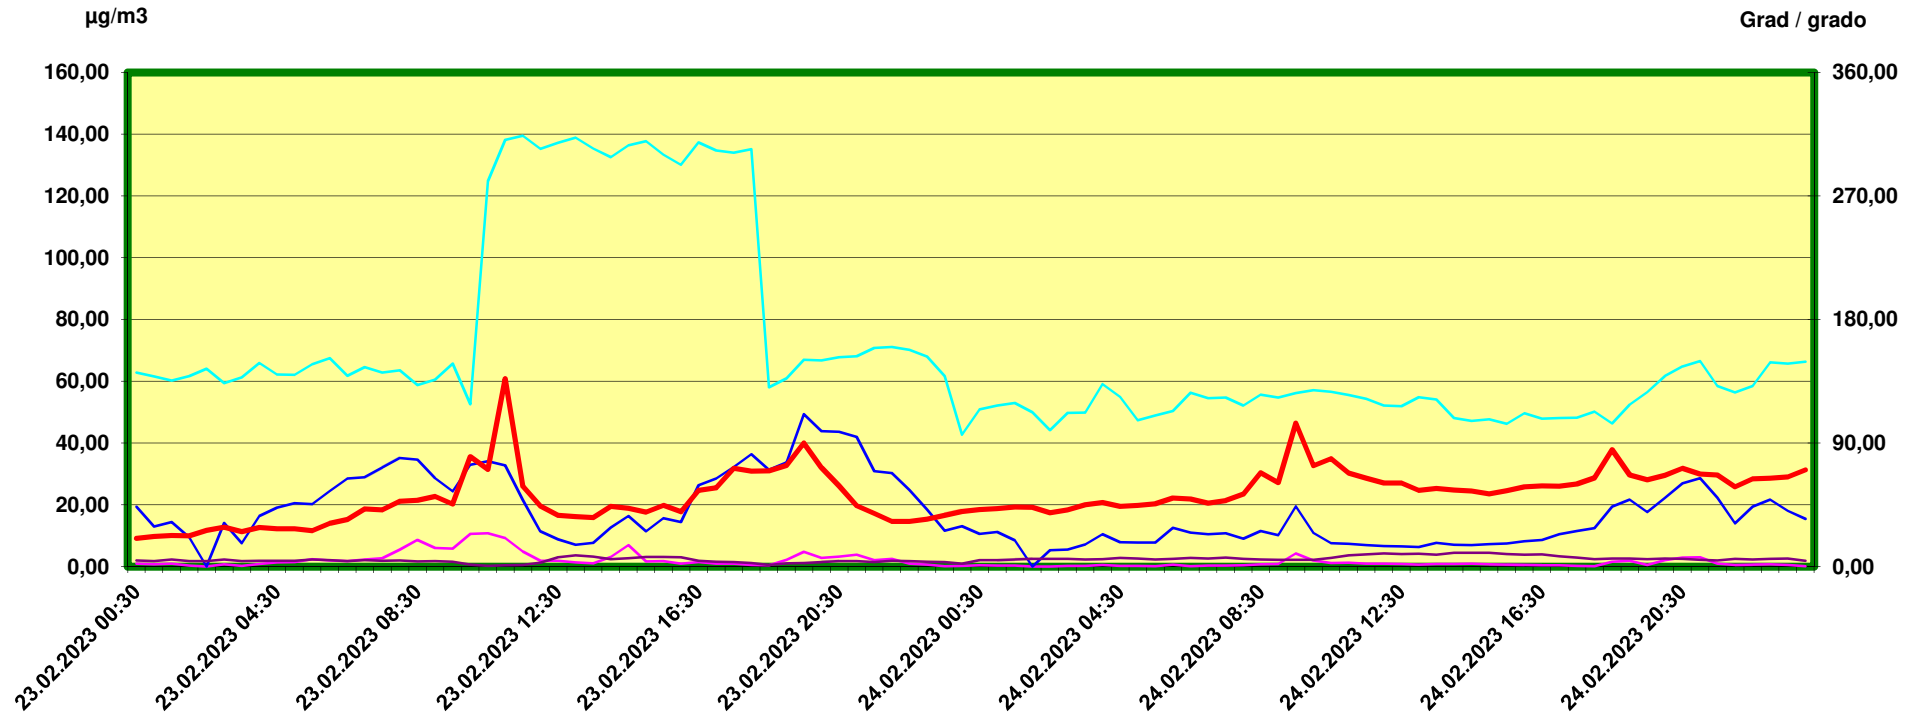

Steinach Siegreith

Zeitraum / Periodo di tempo: 23-2-2023 00:30 - 24-2-2023 24:00

Unkorrigierte Werte / Valori non corretti