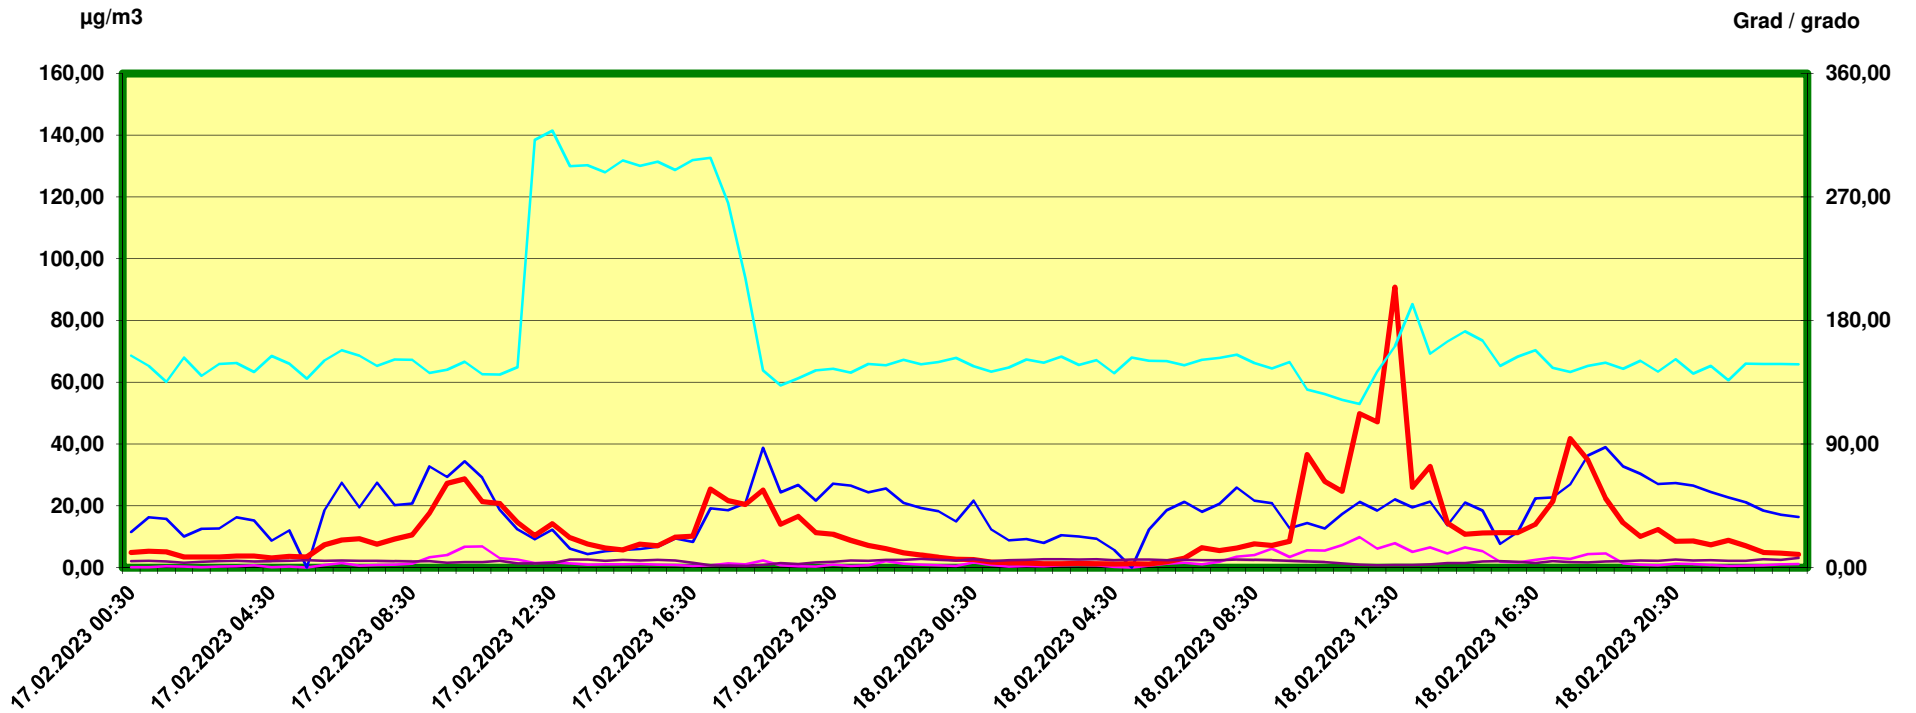

Steinach Siegreith

Zeitraum / Periodo di tempo: 17-2-2023 00:30 - 18-2-2023 24:00

Unkorrigierte Werte / Valori non corretti