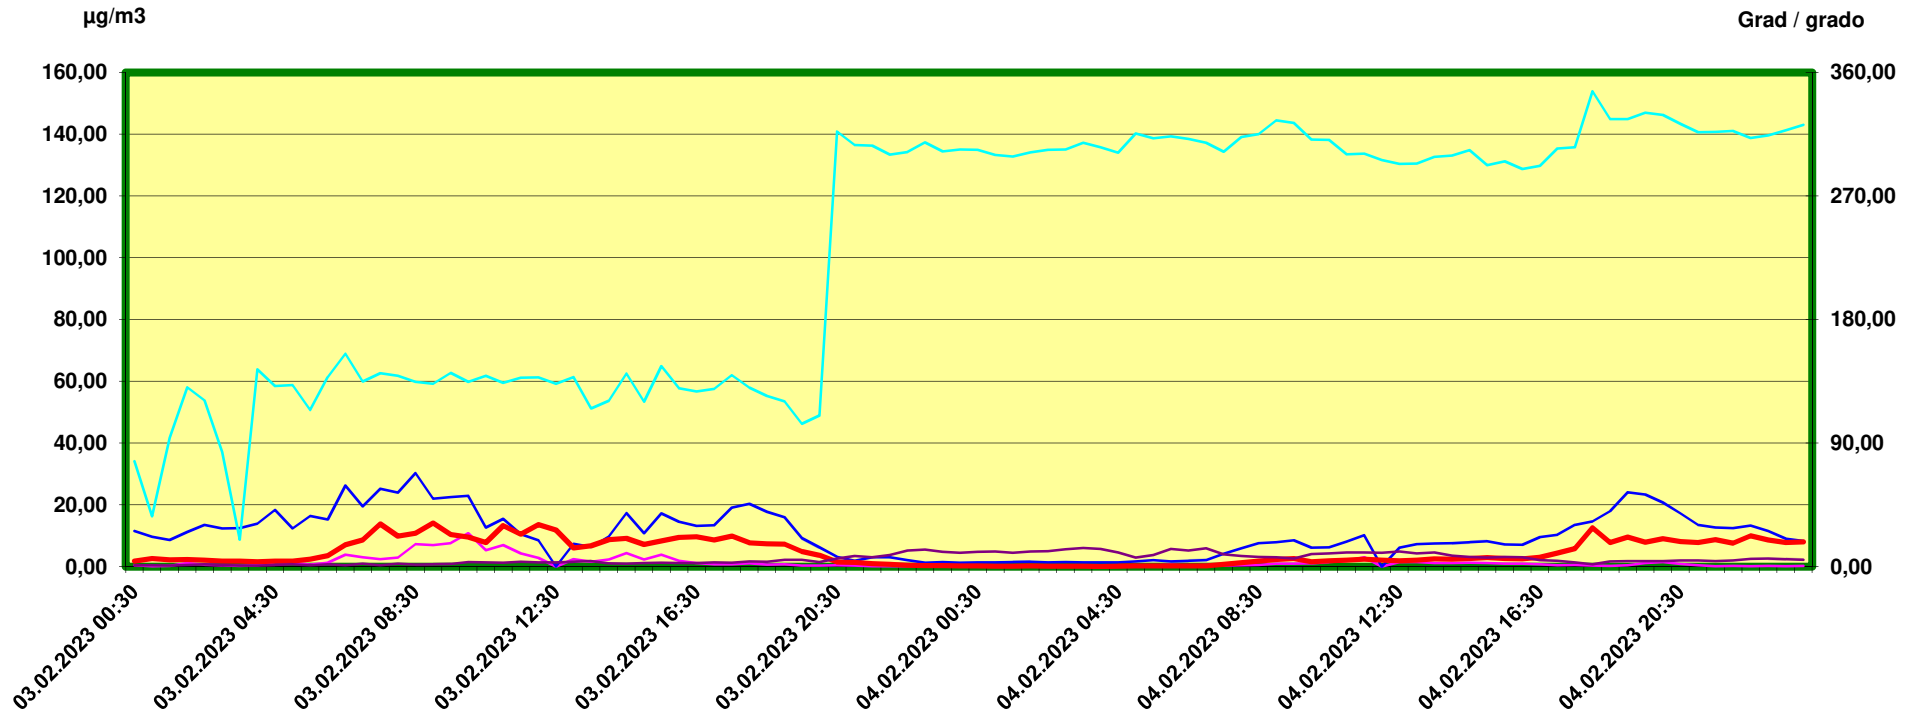

Steinach Siegreith

Zeitraum / Periodo di tempo: 3-2-2023 00:30 - 4-2-2023 24:00

Unkorrigierte Werte / Valori non corretti