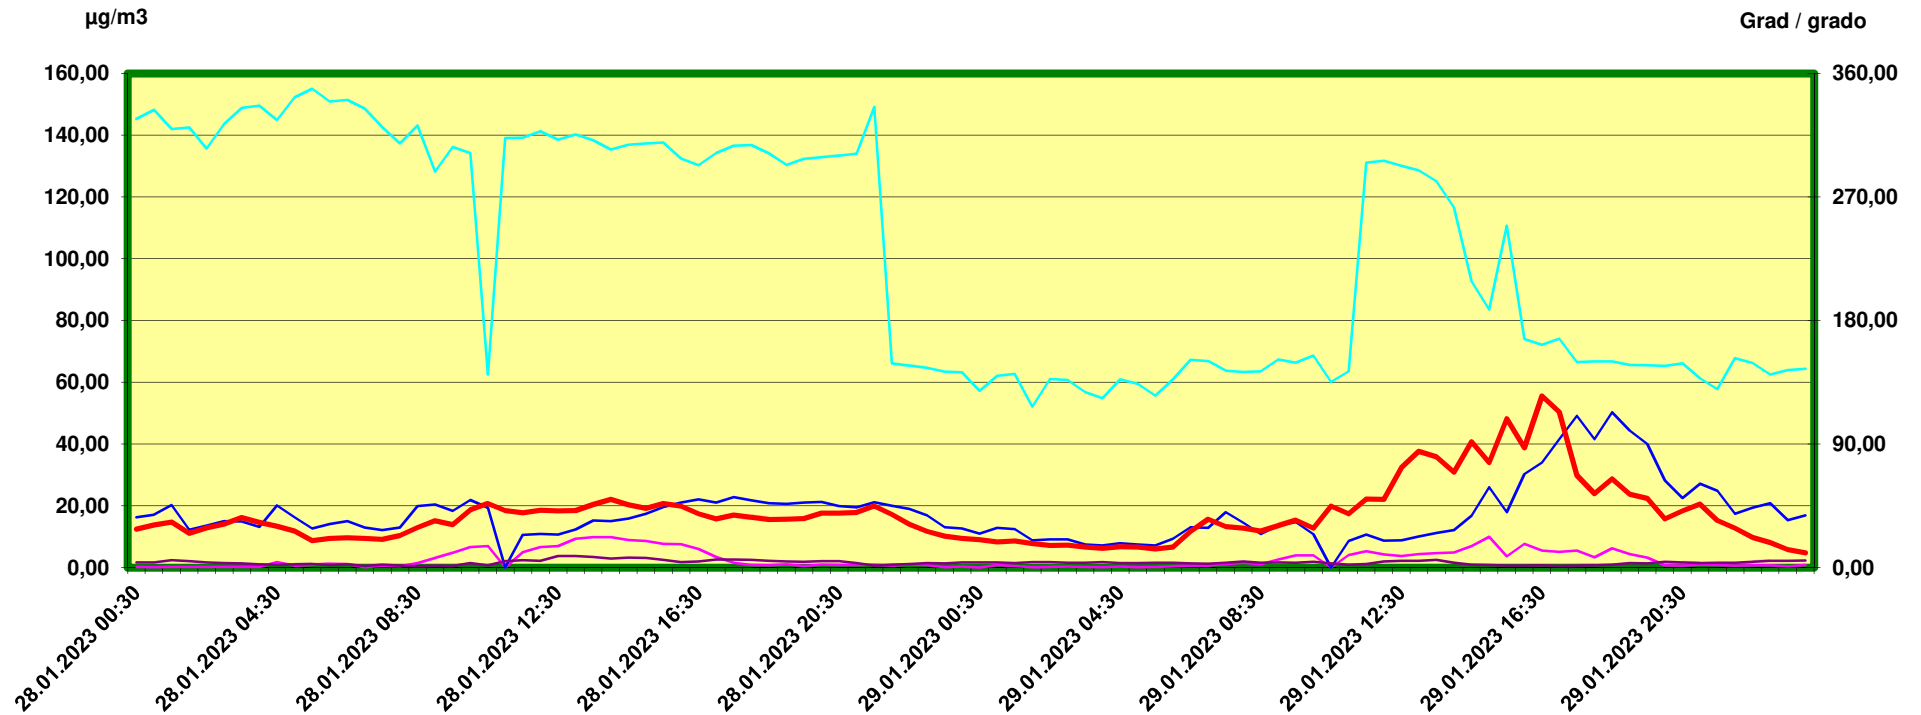

# Steinach Siegreith

Zeitraum / Periodo di tempo: 28-1-2023 00:30 - 29-1-2023 24:00

Unkorrigierte Werte / Valori non corretti