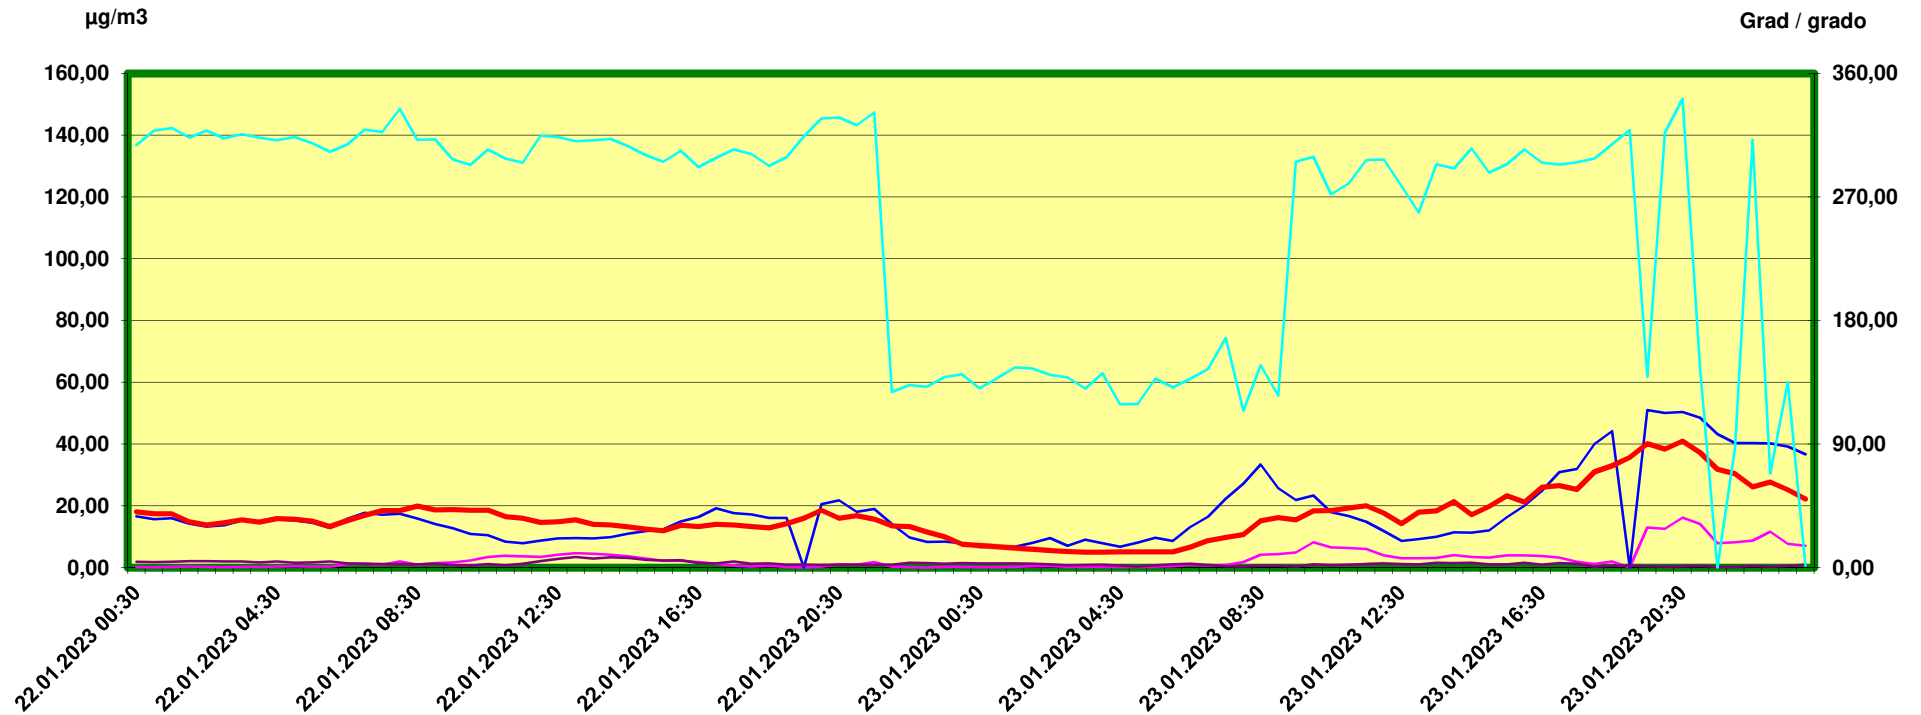

# Steinach Siegreith

Zeitraum / Periodo di tempo: 22-1-2023 00:30 - 23-1-2023 24:00

Unkorrigierte Werte / Valori non corretti