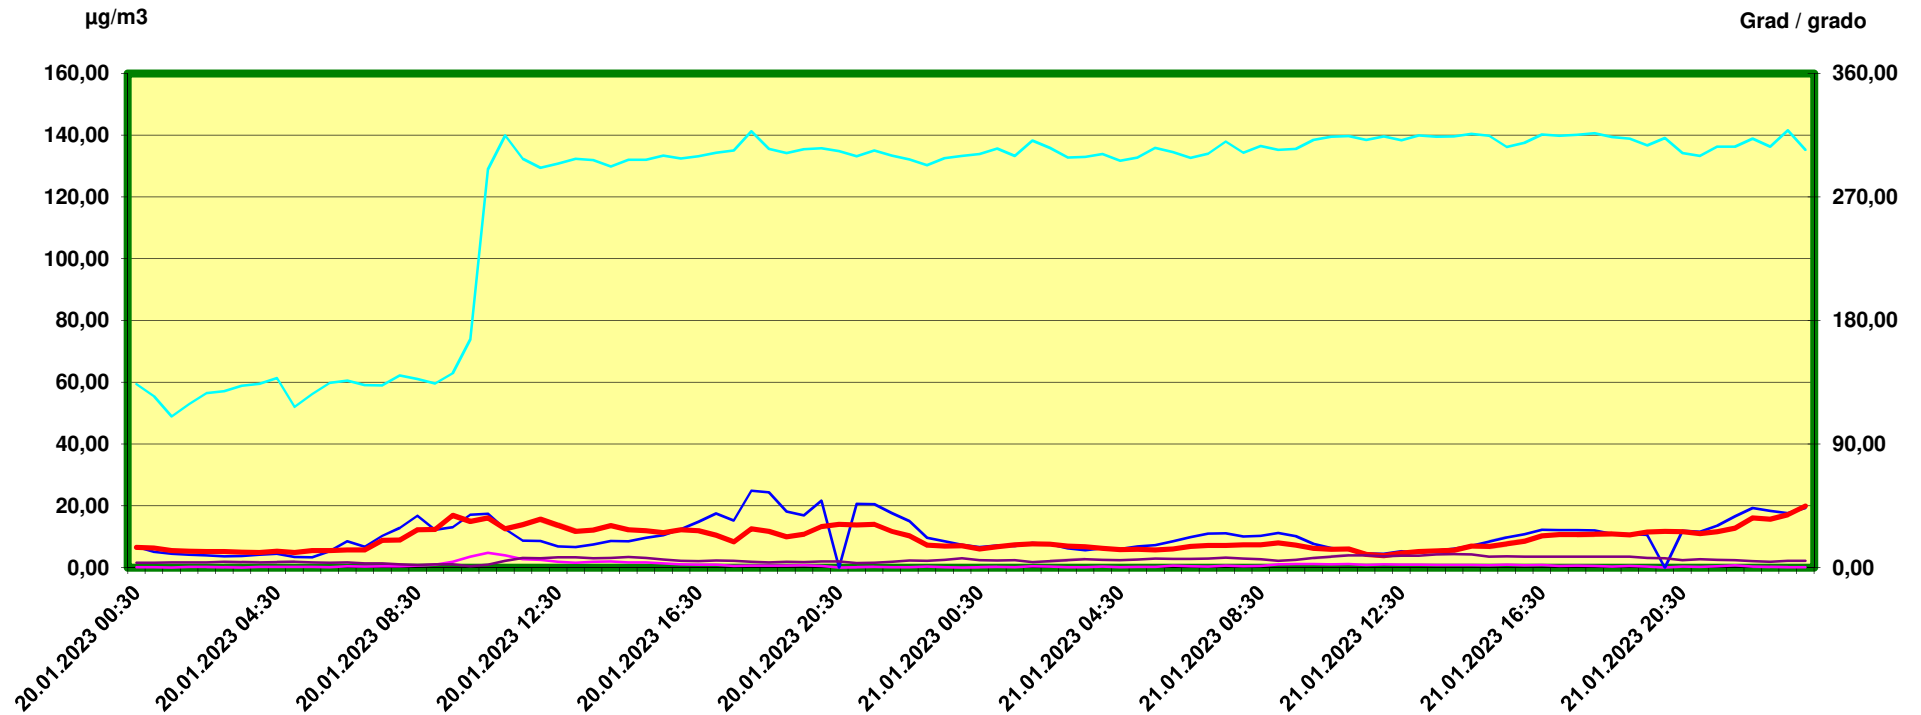

# Steinach Siegreith

Zeitraum / Periodo di tempo: 20-1-2023 00:30 - 21-1-2023 24:00

Unkorrigierte Werte / Valori non corretti