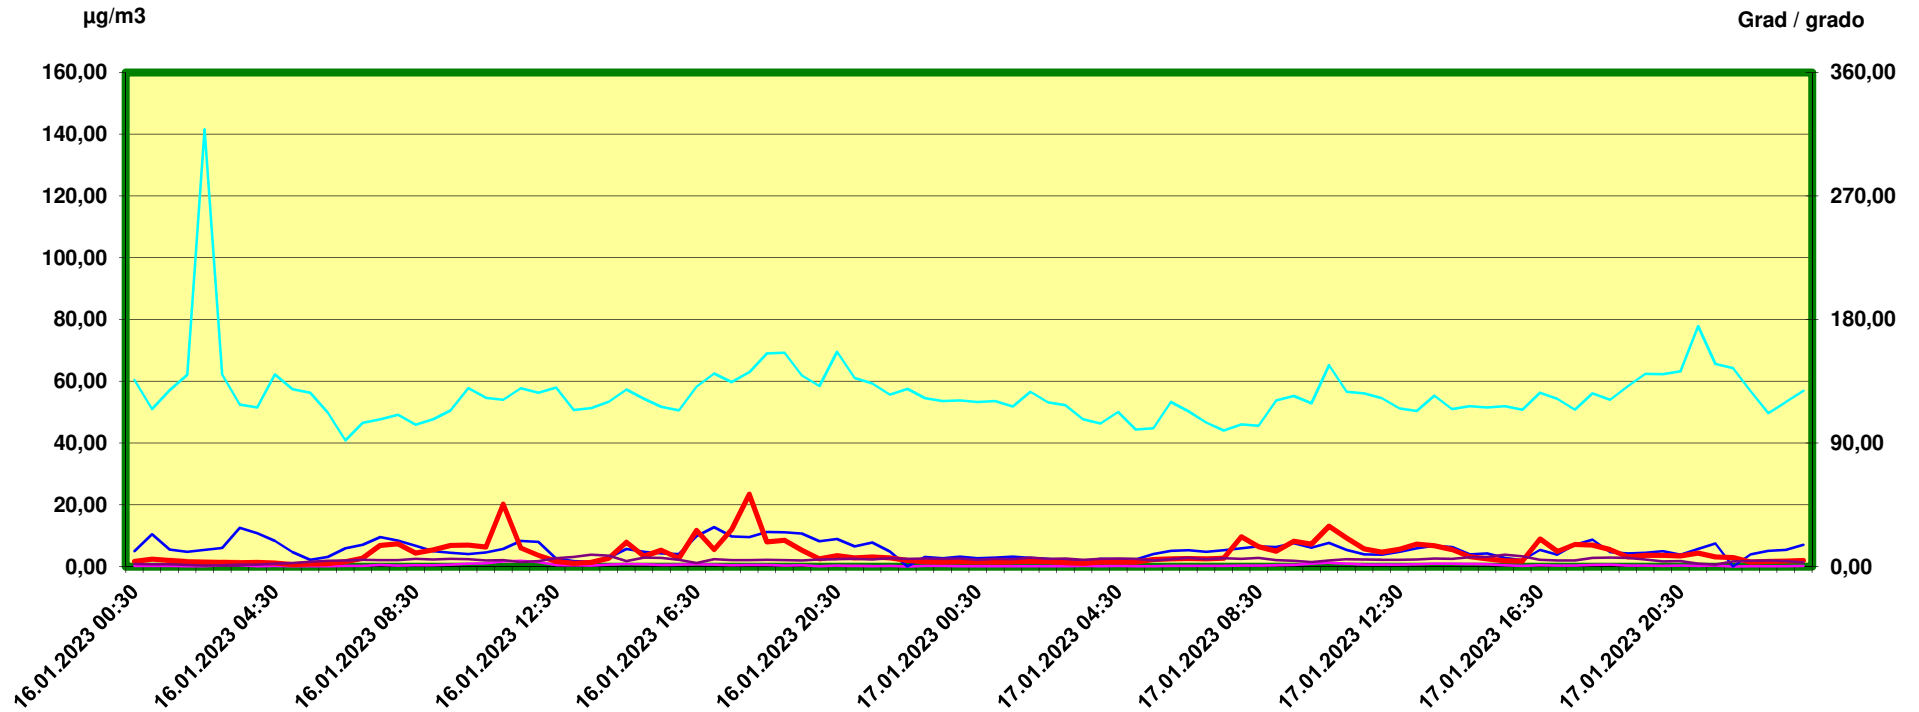

Steinach Siegreith

Zeitraum / Periodo di tempo: 16-1-2023 00:30 - 17-1-2023 24:00

Unkorrigierte Werte / Valori non corretti