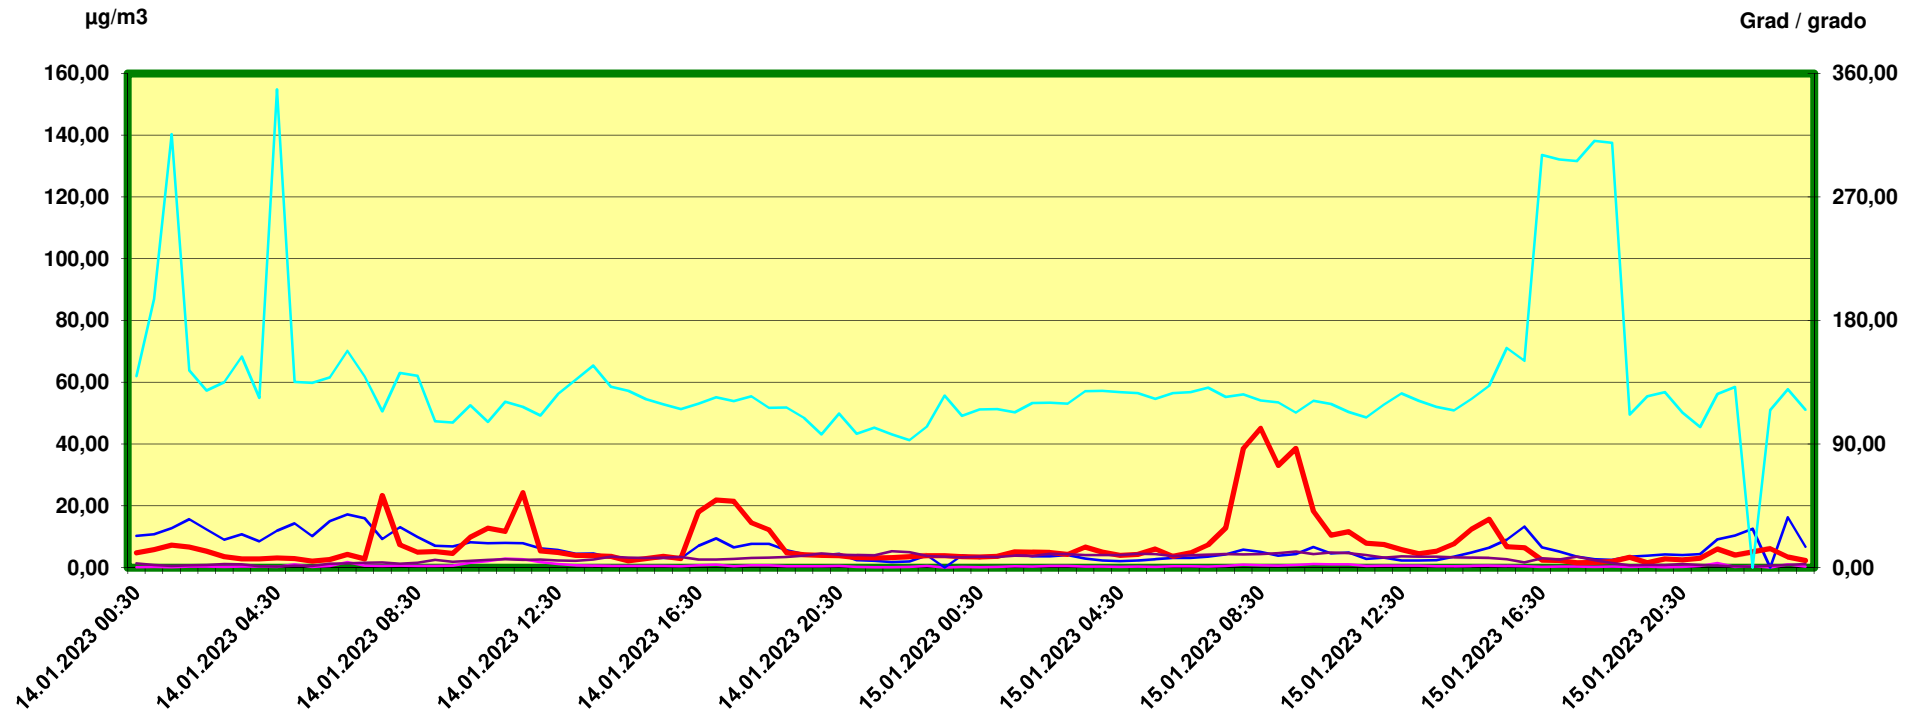

Steinach Siegreith

Zeitraum / Periodo di tempo: 14-1-2023 00:30 - 15-1-2023 24:00

Unkorrigierte Werte / Valori non corretti