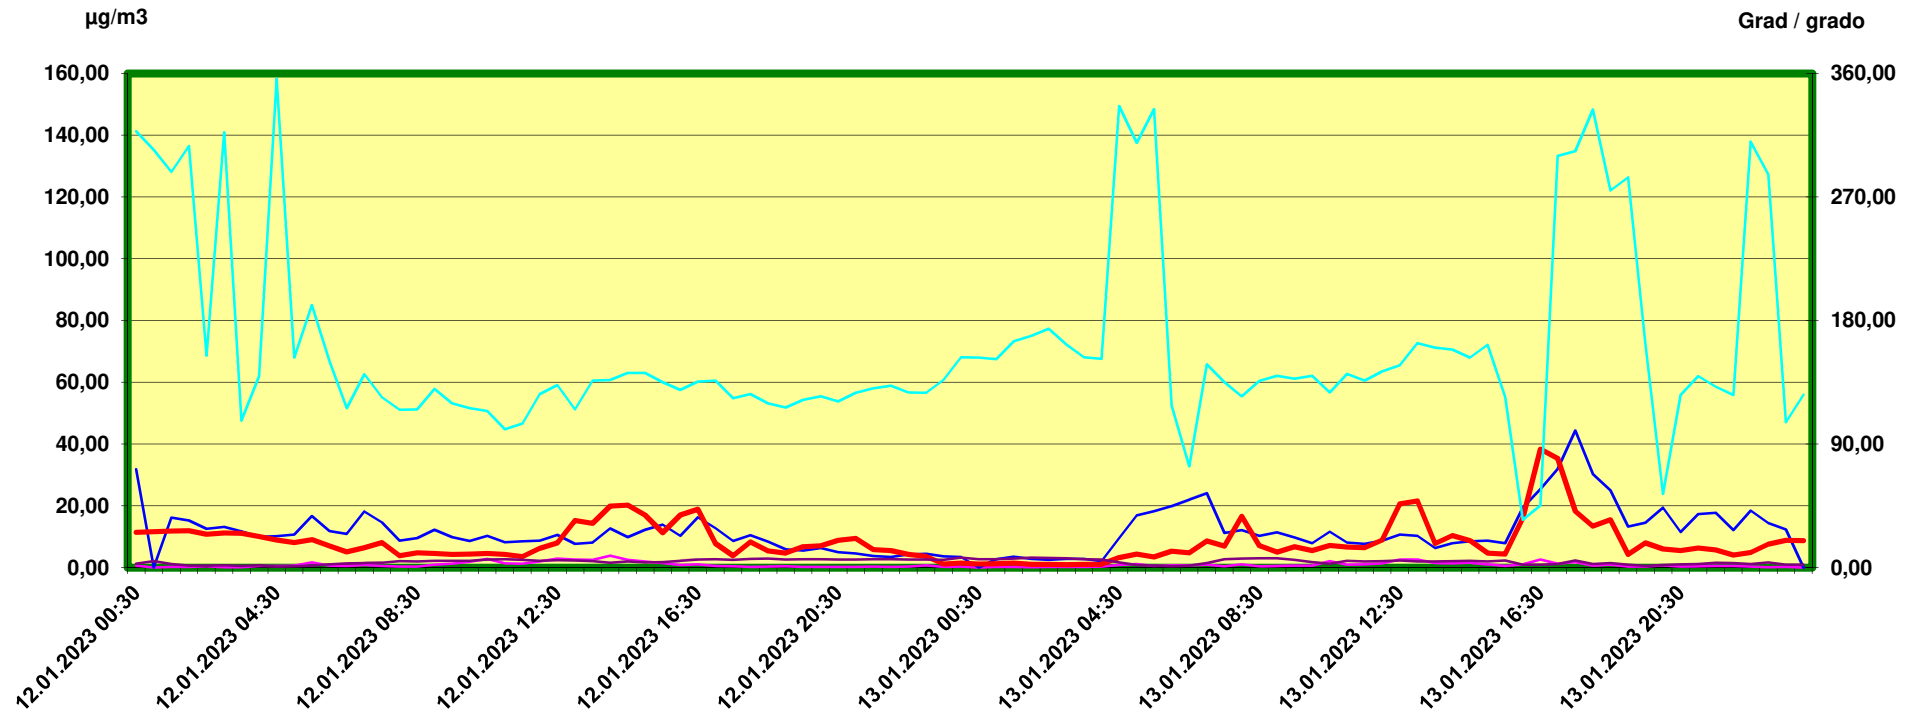

# Steinach Siegreith

Zeitraum / Periodo di tempo: 12-1-2023 00:30 - 13-1-2023 24:00

Unkorrigierte Werte / Valori non corretti