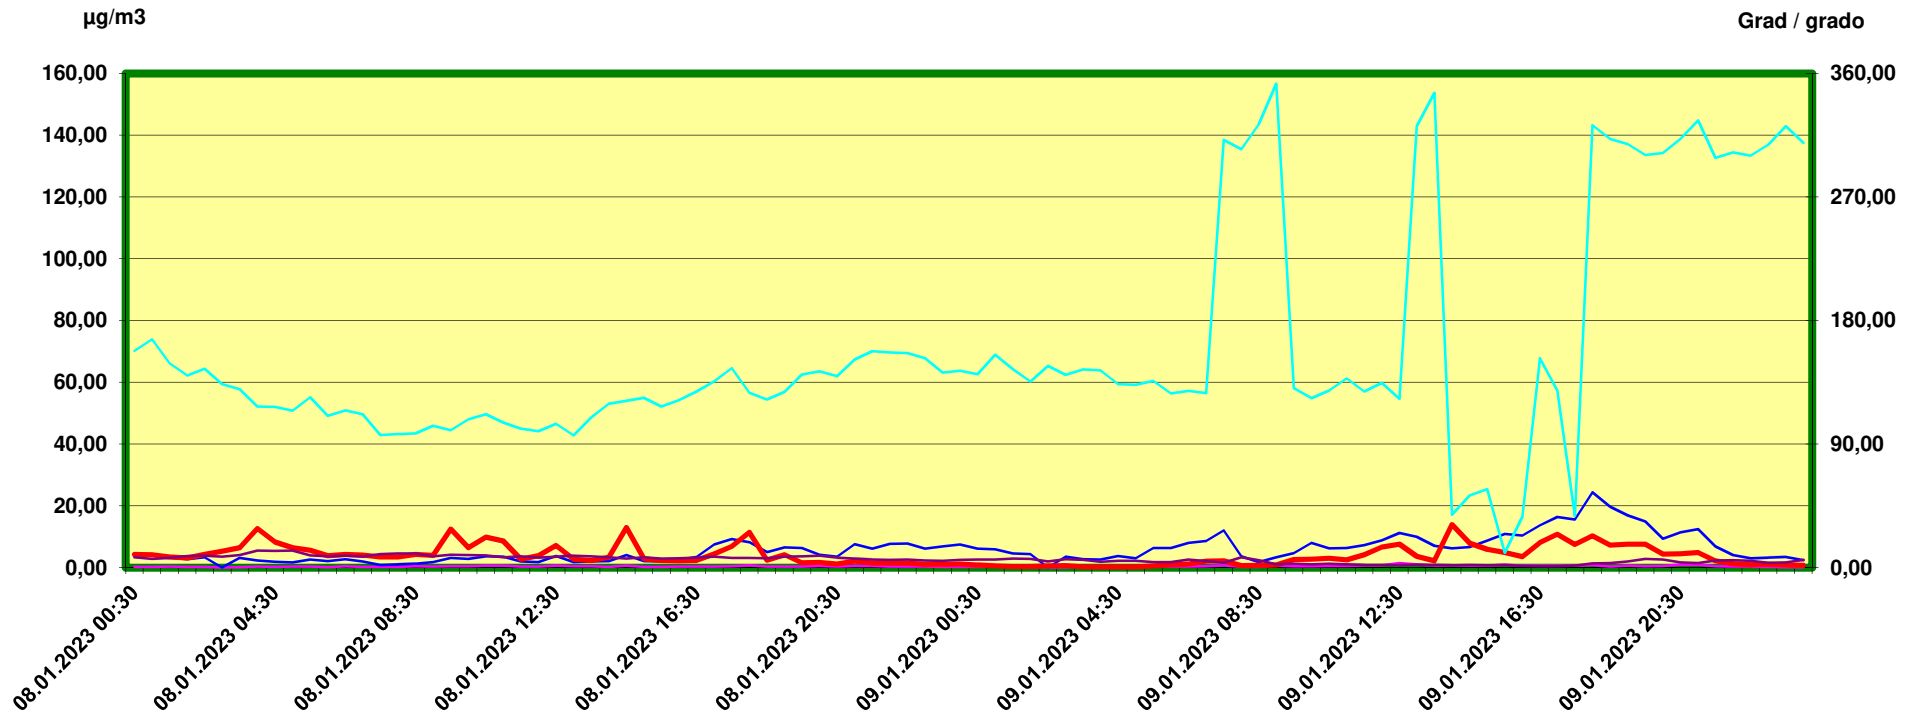

# Steinach Siegreith

Zeitraum / Periodo di tempo: 8-1-2023 00:30 - 9-1-2023 24:00

Unkorrigierte Werte / Valori non corretti