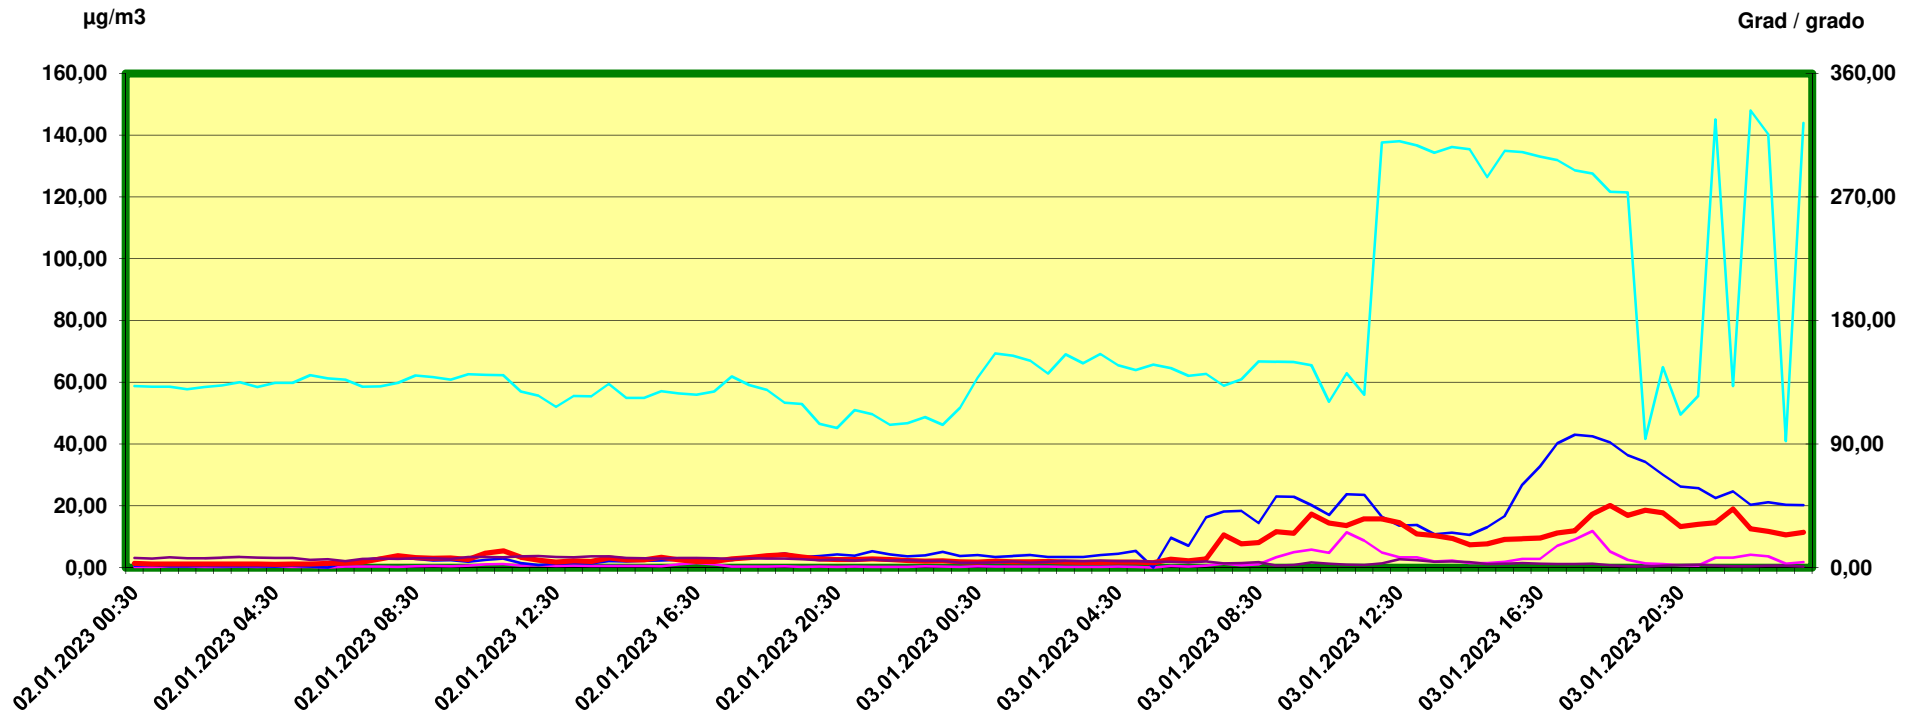

Steinach Siegreith

Zeitraum / Periodo di tempo: 2-1-2023 00:30 - 3-1-2023 24:00

Unkorrigierte Werte / Valori non corretti