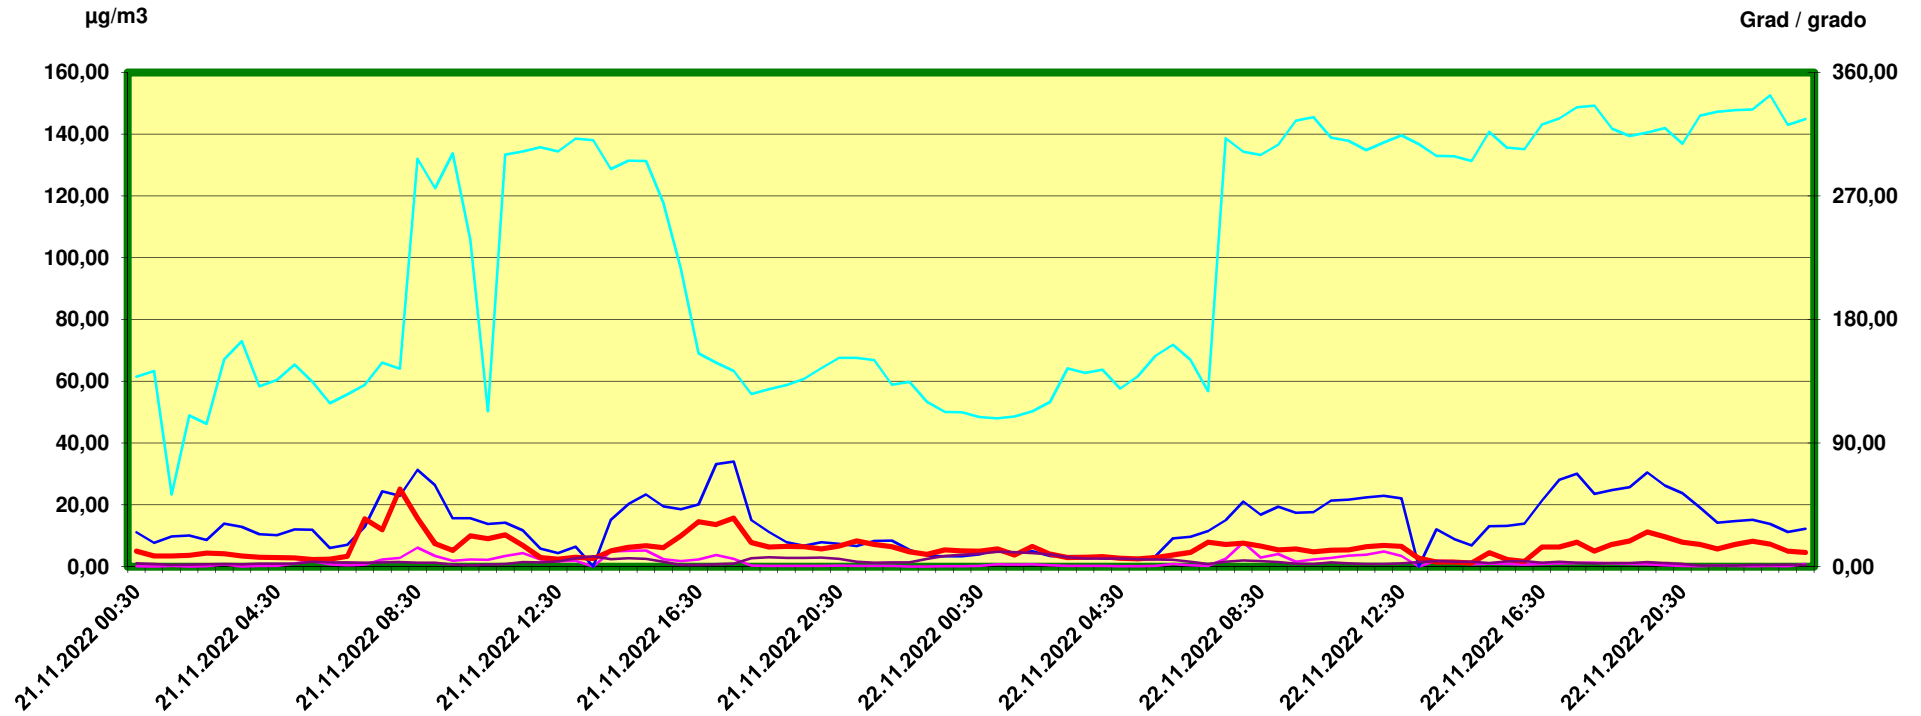

Steinach Siegreith

Zeitraum / Periodo di tempo: 21-11-2022 00:30 - 22-11-2022 24:00

Unkorrigierte Werte / Valori non corretti