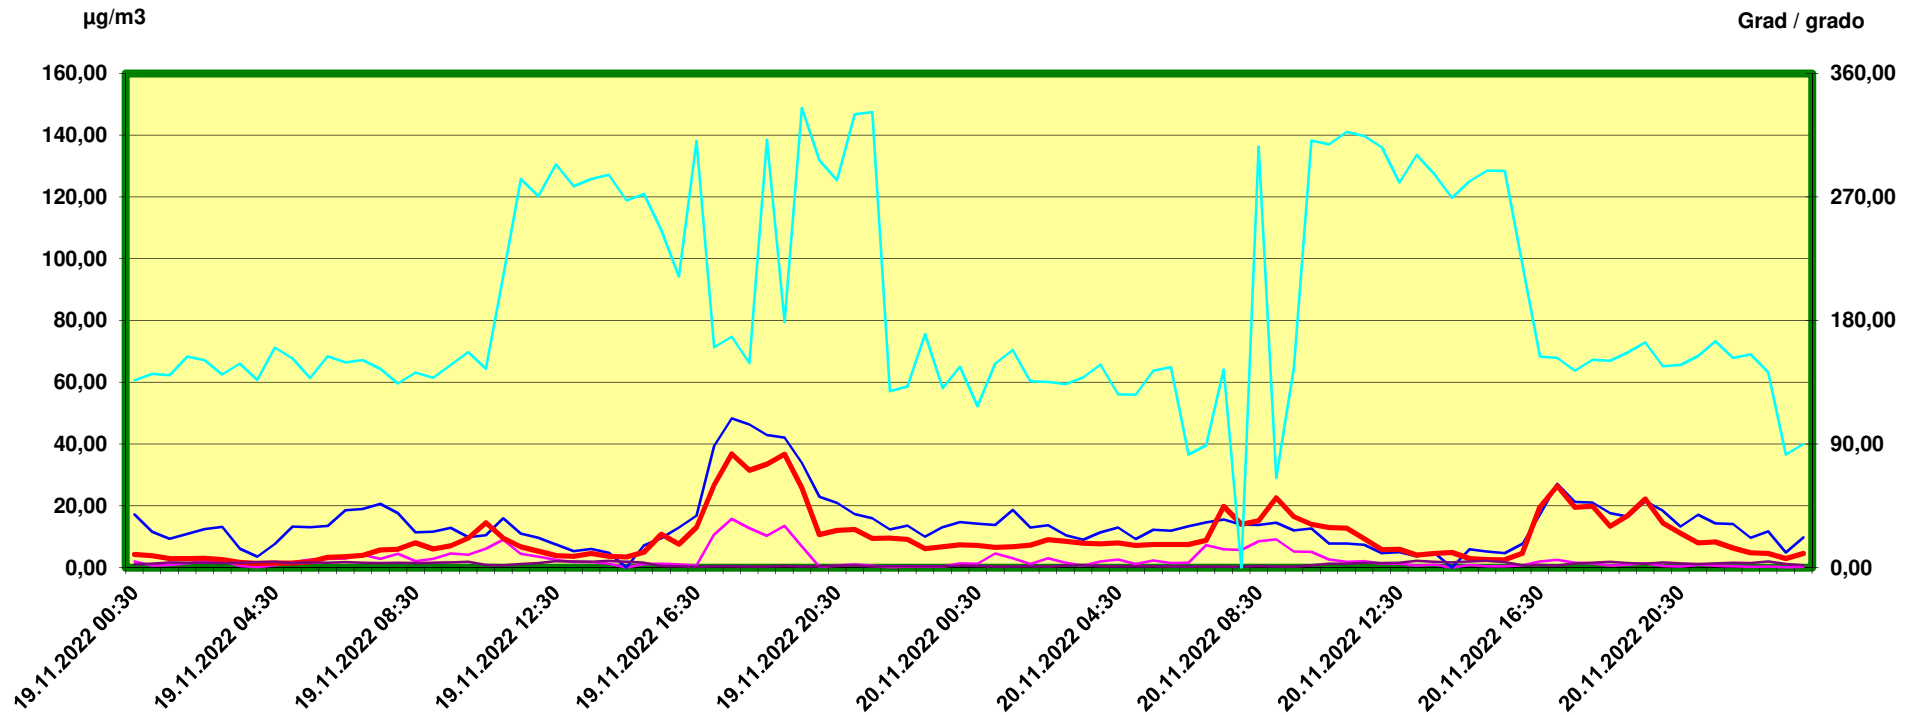

Steinach Siegreith

Zeitraum / Periodo di tempo: 19-11-2022 00:30 - 20-11-2022 24:00

Unkorrigierte Werte / Valori non corretti