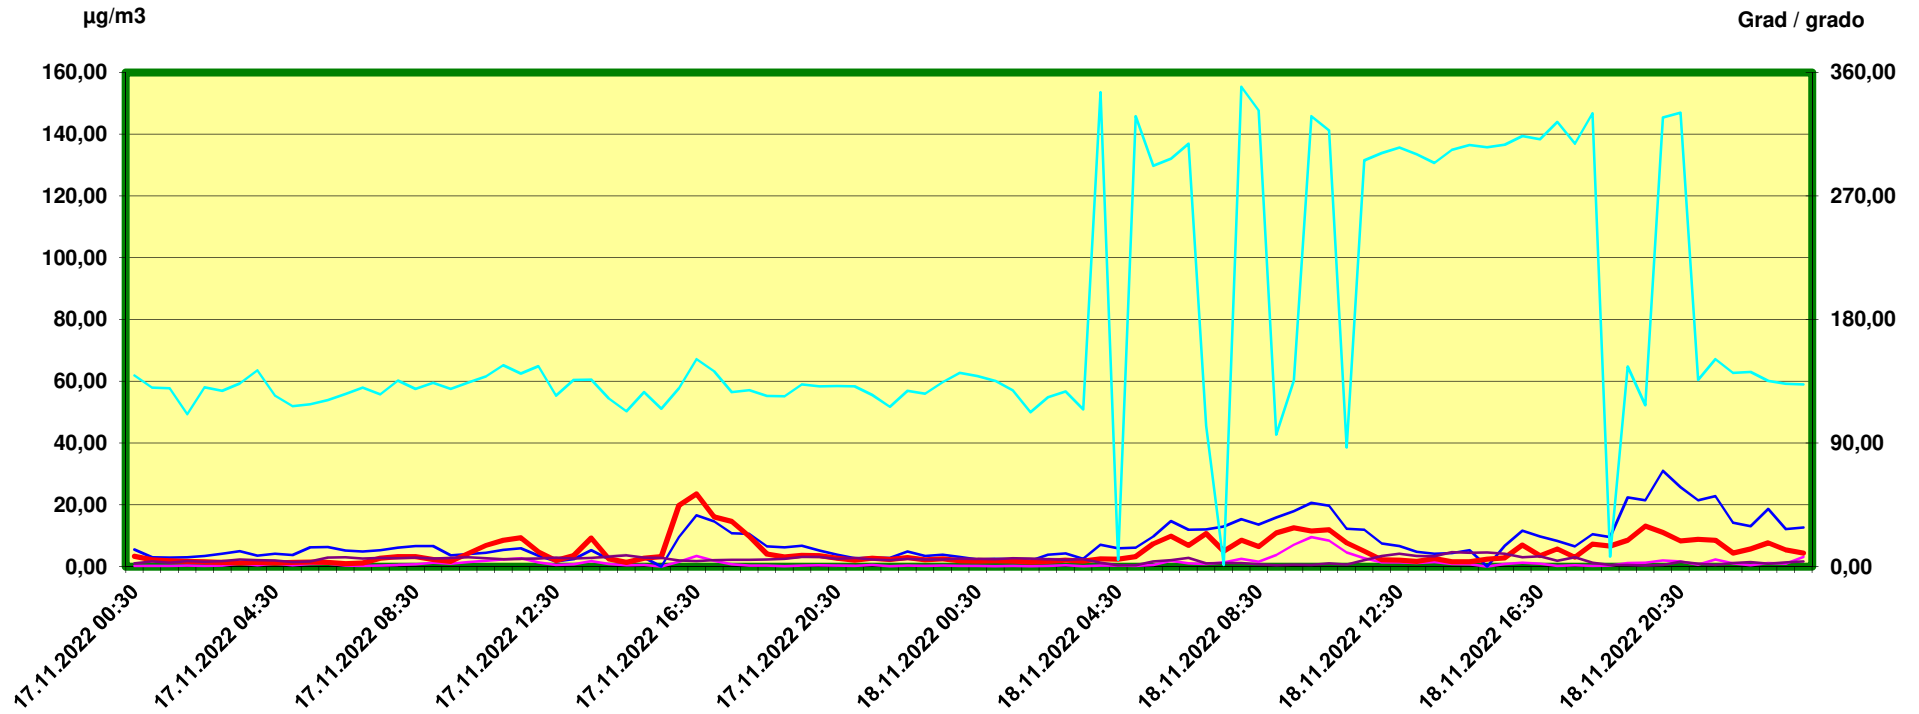

Steinach Siegreith

Zeitraum / Periodo di tempo: 17-11-2022 00:30 - 18-11-2022 24:00

Unkorrigierte Werte / Valori non corretti